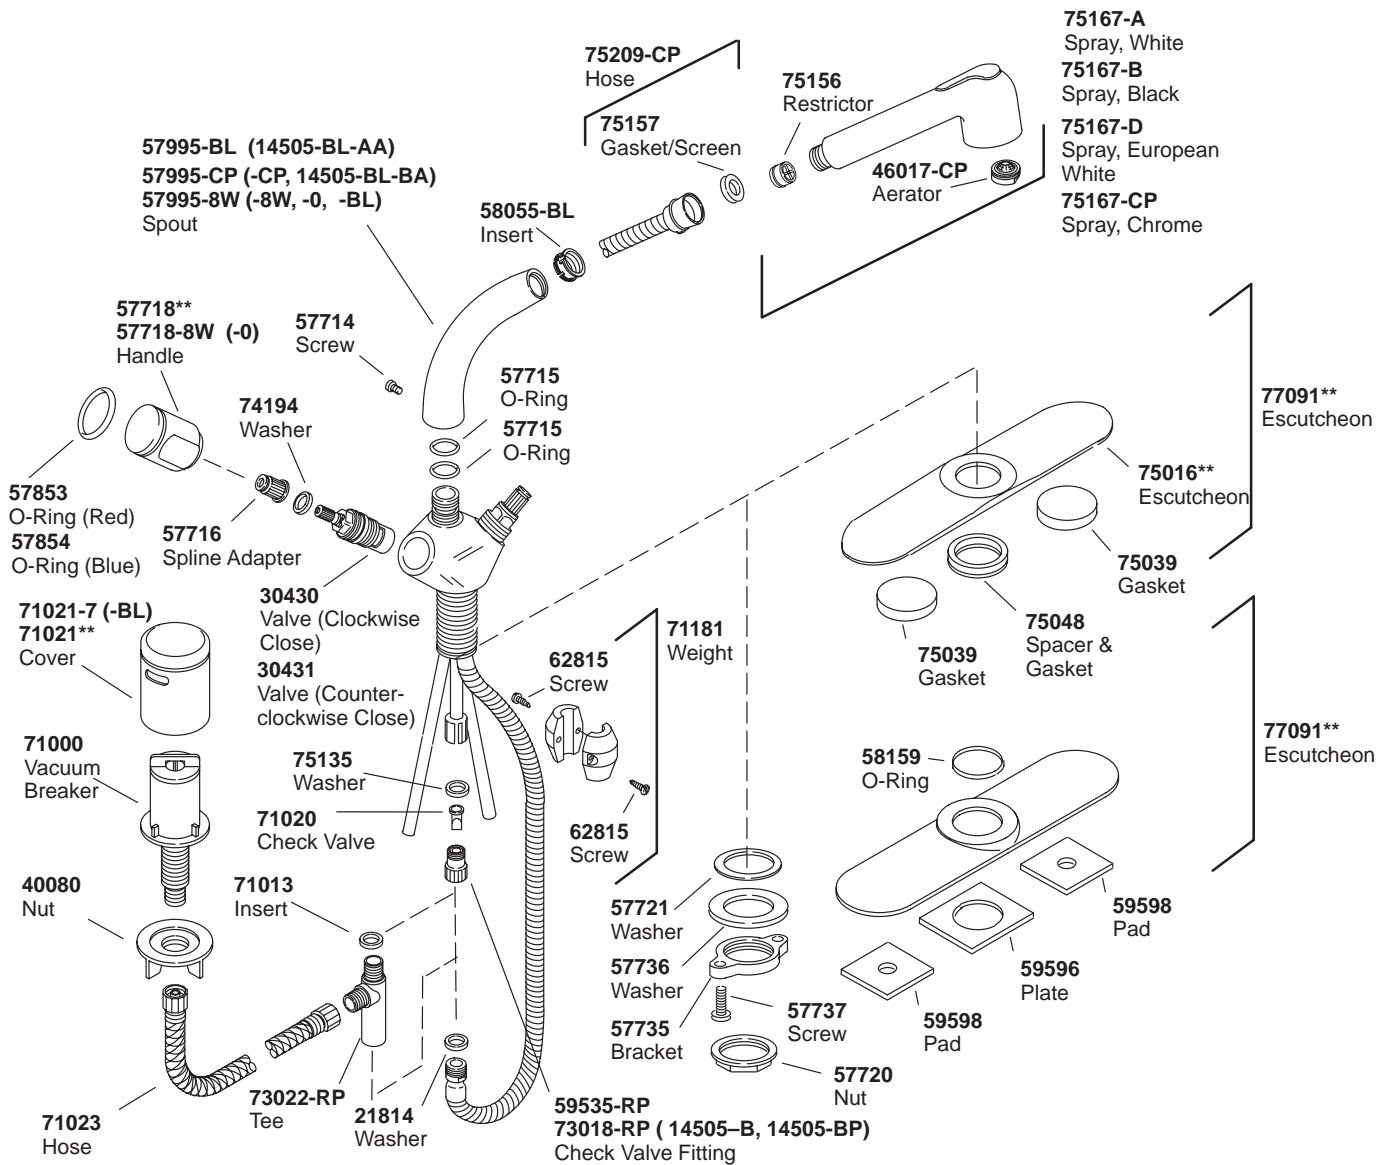

KOHLER® SERVICE PARTS

PROVENCE™ TWO-HANDLE SINK FAUCET WITH PULL-OUT SPRAY

K#	White Spray	Chrome Faucet	Colored Matched Spray	Vacuum Breaker	Escutcheon Only									
K-14505-**-AA/BA			X											
K-14505-AP-**-AA/BA	X	X												
K-14505-B-**-AA/BA			X	X										
K-14505-BP-**-AA/BA	X	X </tr <tr> <td>K-14510-**-AA/BA</td> <td></td> <td></td> <td></td> <td></td> <td>X</td> </tr> <tr> <td>K-14511-**-AA</td> <td></td> <td></td> <td></td> <td></td> <td>X</td> </tr>	K-14510-**-AA/BA					X	K-14511-**-AA					X
K-14510-**-AA/BA					X									
K-14511-**-AA					X									

**Finish/color code must be specified when ordering.