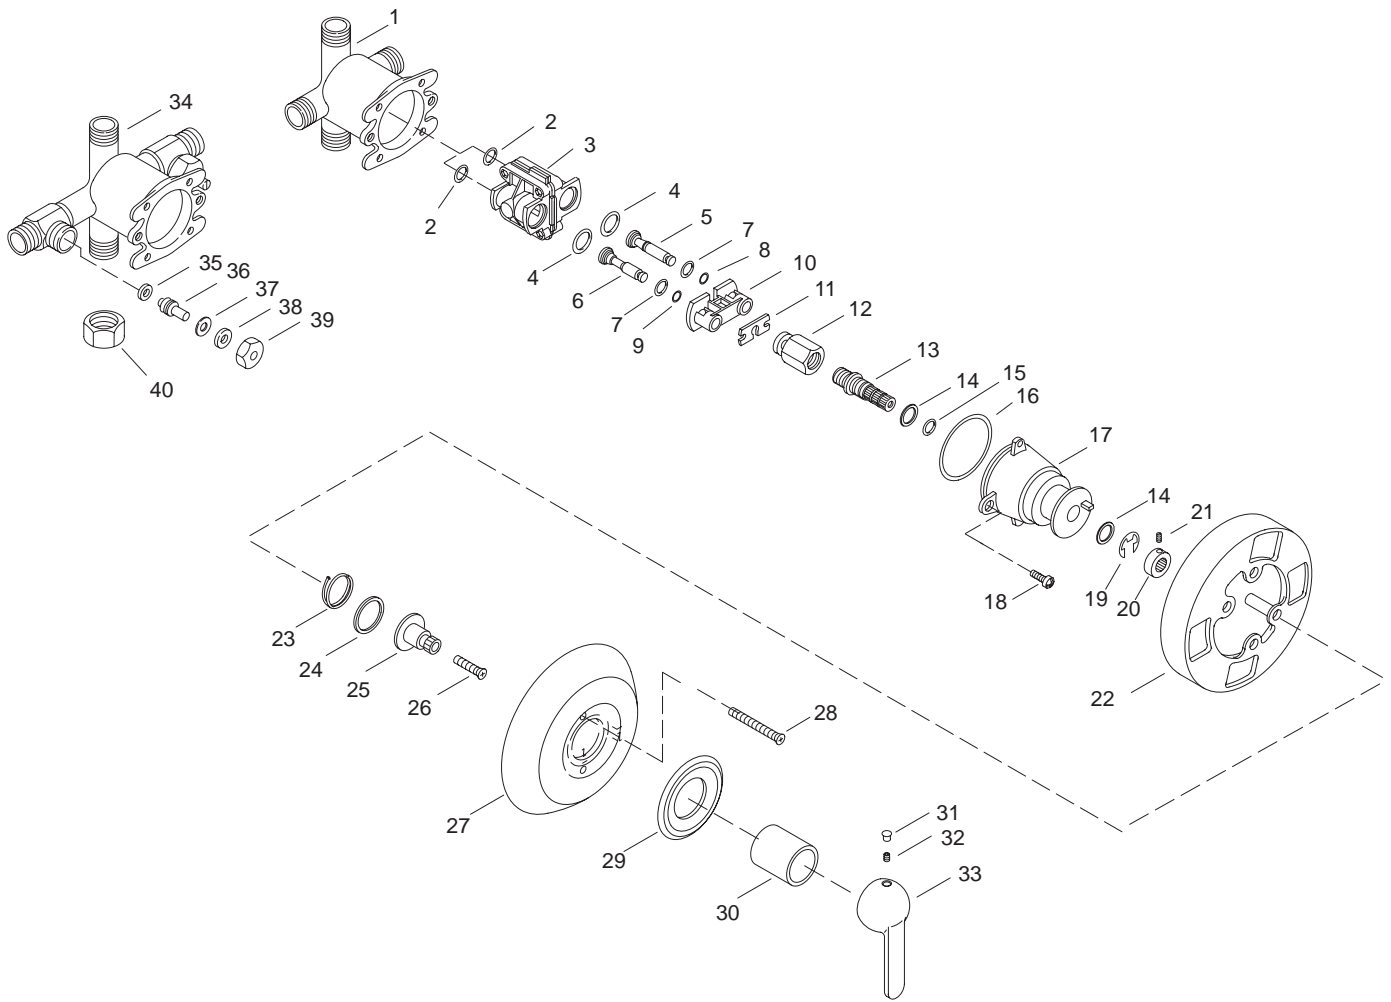

K#	Bath/ Shower	3-Way Showerhead	Shower Valve	Valve Only	Lever Handle	w/Stops	5" Diverter Spout	4-5/8" Diverter Spout
K-14540-4-**-AA	X	X			X		X	
K-14541-4-**-AA		X	X		X			
K-14542-4-**-AA				X	X			
K-14543-4-**-AA	X	X			X	X	X	
K-14544-4-**-AA		X	X		X	X		
K-14545-4-**-AA				X	X	X		
K-14546-4-**-AA	X				X			X
K-14547-4-**-AA			X		X			
K-14548-4-**-AA	X				X	X		X
K-14549-4-**-AA			X		X	X		

SERVICE PARTS

ITEM	PART NO.	DESCRIPTION
74	50713	Washer
75	73646	Bushing
76	38808	Stream Breaker
77	33974	Spring
78	59391	Washer
79	51290	Gasket
80	59347	Seal Plate
81	41517	Nut
82	38711	Cap
83	38676	O-Ring
84	75313**	Spout