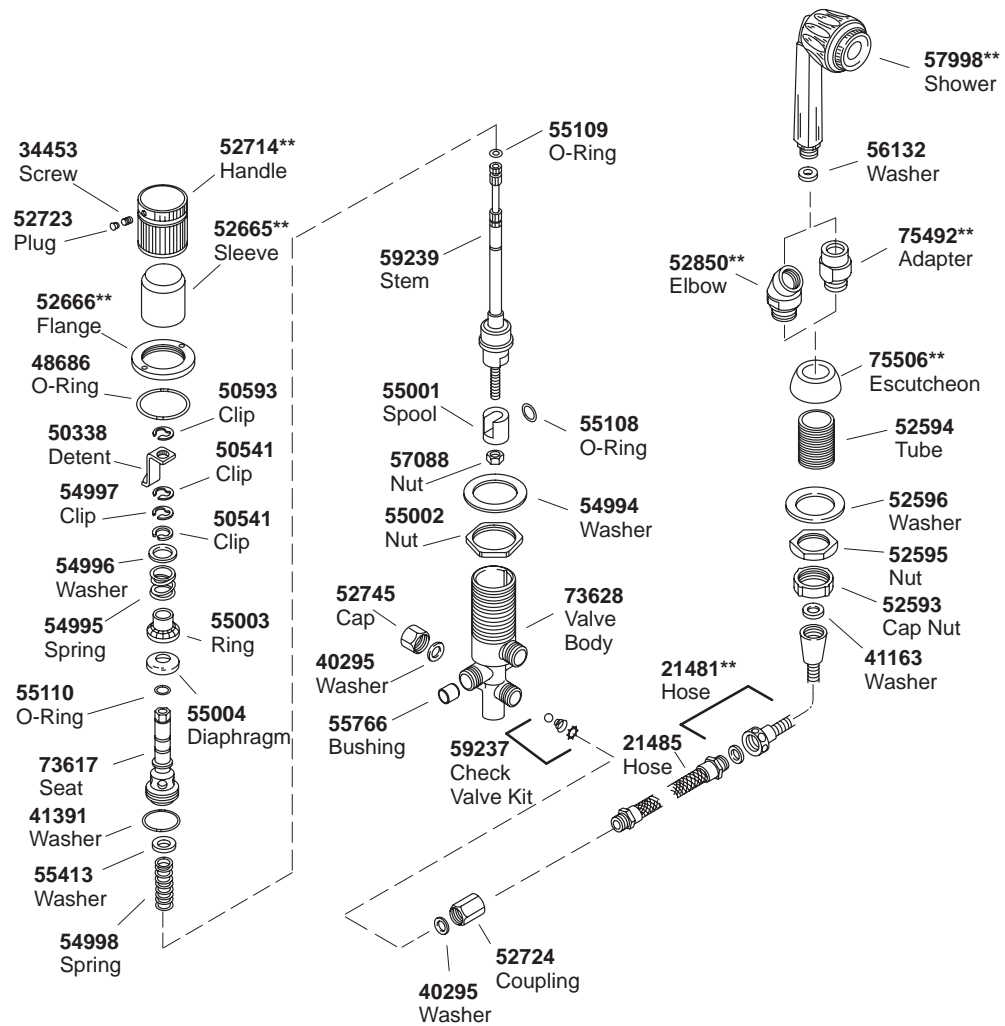

K#	Wrist-blade Handles	Lever Handles	Cross Handles	Standard Handles	Crescent Spout	Roman 4" H. Spout	Roman 5-3/4" H. Spout	Handshower w/diverter	Valves
K-7019-2-**-AA/BA				X			X		X
K-7019-2A-**-AA				X			X		X
K-7019-3-**-AA/BA			X				X		X
K-7019-3A-**-AA			X				X		X
K-7019-4-**-AA/BA		X					X		X
K-7019-4A-**-AA		X					X		X
K-7019-5-**-AA/BA	X						X		X
K-7019-5A-**-AA	X						X		X
K-T7019-2-**-AA				X			X		
K-T7019-3-**-AA			X				X		
K-T7019-4-**-AA		X					X		
K-T7019-5-**-AA	X						X		
K-7024-2X-**-AA/BA				X				X	X
K-7024-3X-**-AA/BA			X					X	X
K-7024-4X-**-AA/BA		X						X	X
K-7024-5X-**-AA/BA	X							X	X
K-7025-2-**-AA/BA				X	X				X
K-7025-3-**-AA/BA			X		X				X
K-7025-4-**-AA/BA		X			X				X
K-7025-5-**-AA/BA	X				X				X
K-7026-2-**-AA/BA				X		X			X
K-7026-3-**-AA/BA			X			X			X
K-7026-4-**-AA/BA		X				X			X
K-7026-5-**-AA/BA	X					X			X
K-T7026-2-**-AA				X		X			
K-T7026-3-**-AA			X			X			
K-T7026-4-**-AA		X				X			
K-T7026-5-**-AA	X					X			
K-7030-**-AA				X					X
K-7030-2X-**-AA				X					X
K-7030-3X-**-AA			X						X
K-7030-4X-**-AA		X							X
K-7030-5X-**-AA	X								X
K-300-K-NA-AA									X

**Finish/color code must be specified when ordering.

**Finish/color code must be specified when ordering.

**Finish/color code must be specified when ordering.

****Finish/color code must be specified when ordering.**