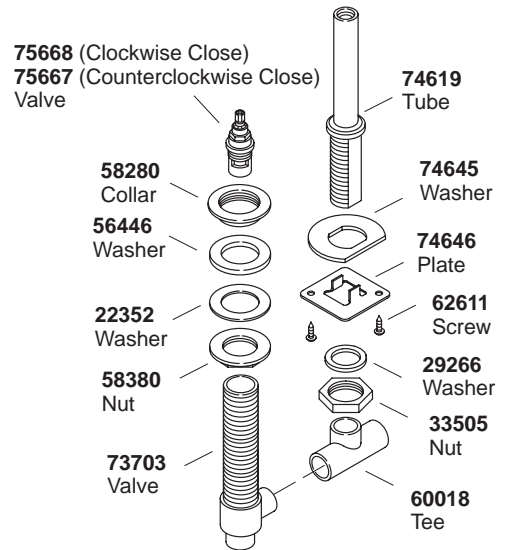

K#	Wrist-blade Handles	Lever Handles	Cross Handles	Standard Handles	Crescent Spout	Roman 4" H. Spout	Roman 5-3/4" H. Spout	Handshower w/diverter	Valves
K-7019-2-**-AA/BA				X			X		X
K-7019-2A-**-AA				X			X		X
K-7019-3-**-AA/BA			X				X		X
K-7019-3A-**-AA			X				X		X
K-7019-4-**-AA/BA		X					X		X
K-7019-4A-**-AA		X					X		X
K-7019-5-**-AA/BA	X						X		X
K-7019-5A-**-AA	X						X		X
K-T7019-2-**-AA				X			X		
K-T7019-3-**-AA			X				X		
K-T7019-4-**-AA		X					X		
K-T7019-5-**-AA	X						X		
K-7024-2X-**-AA/BA				X				X	X
K-7024-3X-**-AA/BA			X					X	X
K-7024-4X-**-AA/BA		X						X	X
K-7024-5X-**-AA/BA	X							X	X
K-7025-2-**-AA/BA				X	X				X
K-7025-3-**-AA/BA			X		X				X
K-7025-4-**-AA/BA		X			X				X
K-7025-5-**-AA/BA	X				X				X
K-7026-2-**-AA/BA				X		X			X
K-7026-3-**-AA/BA			X			X			X
K-7026-4-**-AA/BA		X				X			X
K-7026-5-**-AA/BA	X					X			X
K-T7026-2-**-AA				X		X			
K-T7026-3-**-AA			X			X			
K-T7026-4-**-AA		X				X			
K-T7026-5-**-AA	X					X			
K-7030-**-AA				X					X
K-7030-2X-**-AA				X					X
K-7030-3X-**-AA			X						X
K-7030-4X-**-AA		X							X
K-7030-5X-**-AA	X								X
K-300-K-NA-AA									X

**Finish/color code must be specified when ordering.

**Finish/color code must be specified when ordering.

**Finish/color code must be specified when ordering.

****Finish/color code must be specified when ordering.**