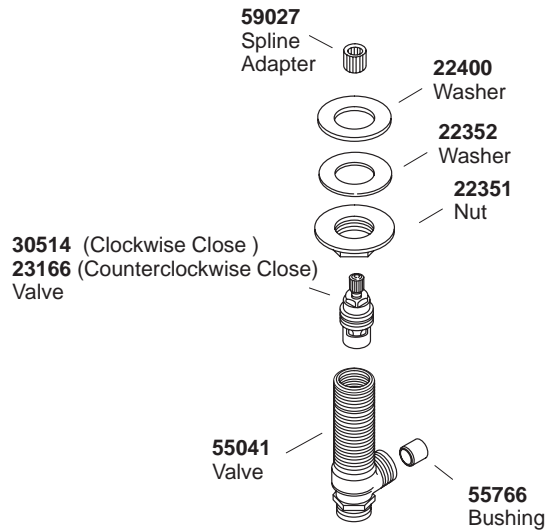

K#	Wrist-blade Handles	Lever Handles	Cross Handles	Standard Handles	Crescent Spout	Roman 4" H. Spout	Roman 5-3/4" H. Spout	Handshower w/diverter	Valves
K-7019-2-**-AA/BA				X			X		X
K-7019-2A-**-AA				X			X		X
K-7019-3-**-AA/BA			X				X		X
K-7019-3A-**-AA			X				X		X
K-7019-4-**-AA/BA		X					X		X
K-7019-4A-**-AA		X					X		X
K-7019-5-**-AA/BA	X						X		X
K-7019-5A-**-AA	X						X		X
K-T7019-2-**-AA				X			X		
K-T7019-3-**-AA			X				X		
K-T7019-4-**-AA		X					X		
K-T7019-5-**-AA	X						X		
K-7024-2X-**-AA/BA				X				X	X
K-7024-3X-**-AA/BA			X					X	X
K-7024-4X-**-AA/BA		X						X	X
K-7024-5X-**-AA/BA	X							X	X
K-7025-2-**-AA/BA				X	X				X
K-7025-3-**-AA/BA			X		X				X
K-7025-4-**-AA/BA		X			X				X
K-7025-5-**-AA/BA	X				X				X
K-7026-2-**-AA/BA				X		X			X
K-7026-3-**-AA/BA			X			X			X
K-7026-4-**-AA/BA		X				X			X
K-7026-5-**-AA/BA	X					X			X
K-T7026-2-**-AA				X		X			
K-T7026-3-**-AA			X			X			
K-T7026-4-**-AA		X				X			
K-T7026-5-**-AA	X					X			
K-7030-**-AA				X					X
K-7030-2X-**-AA				X					X
K-7030-3X-**-AA			X						X
K-7030-4X-**-AA		X							X
K-7030-5X-**-AA	X								X
K-300-K-NA-AA									X

**Finish/color code must be specified when ordering.

**Finish/color code must be specified when ordering.

**Finish/color code must be specified when ordering.

****Finish/color code must be specified when ordering.**