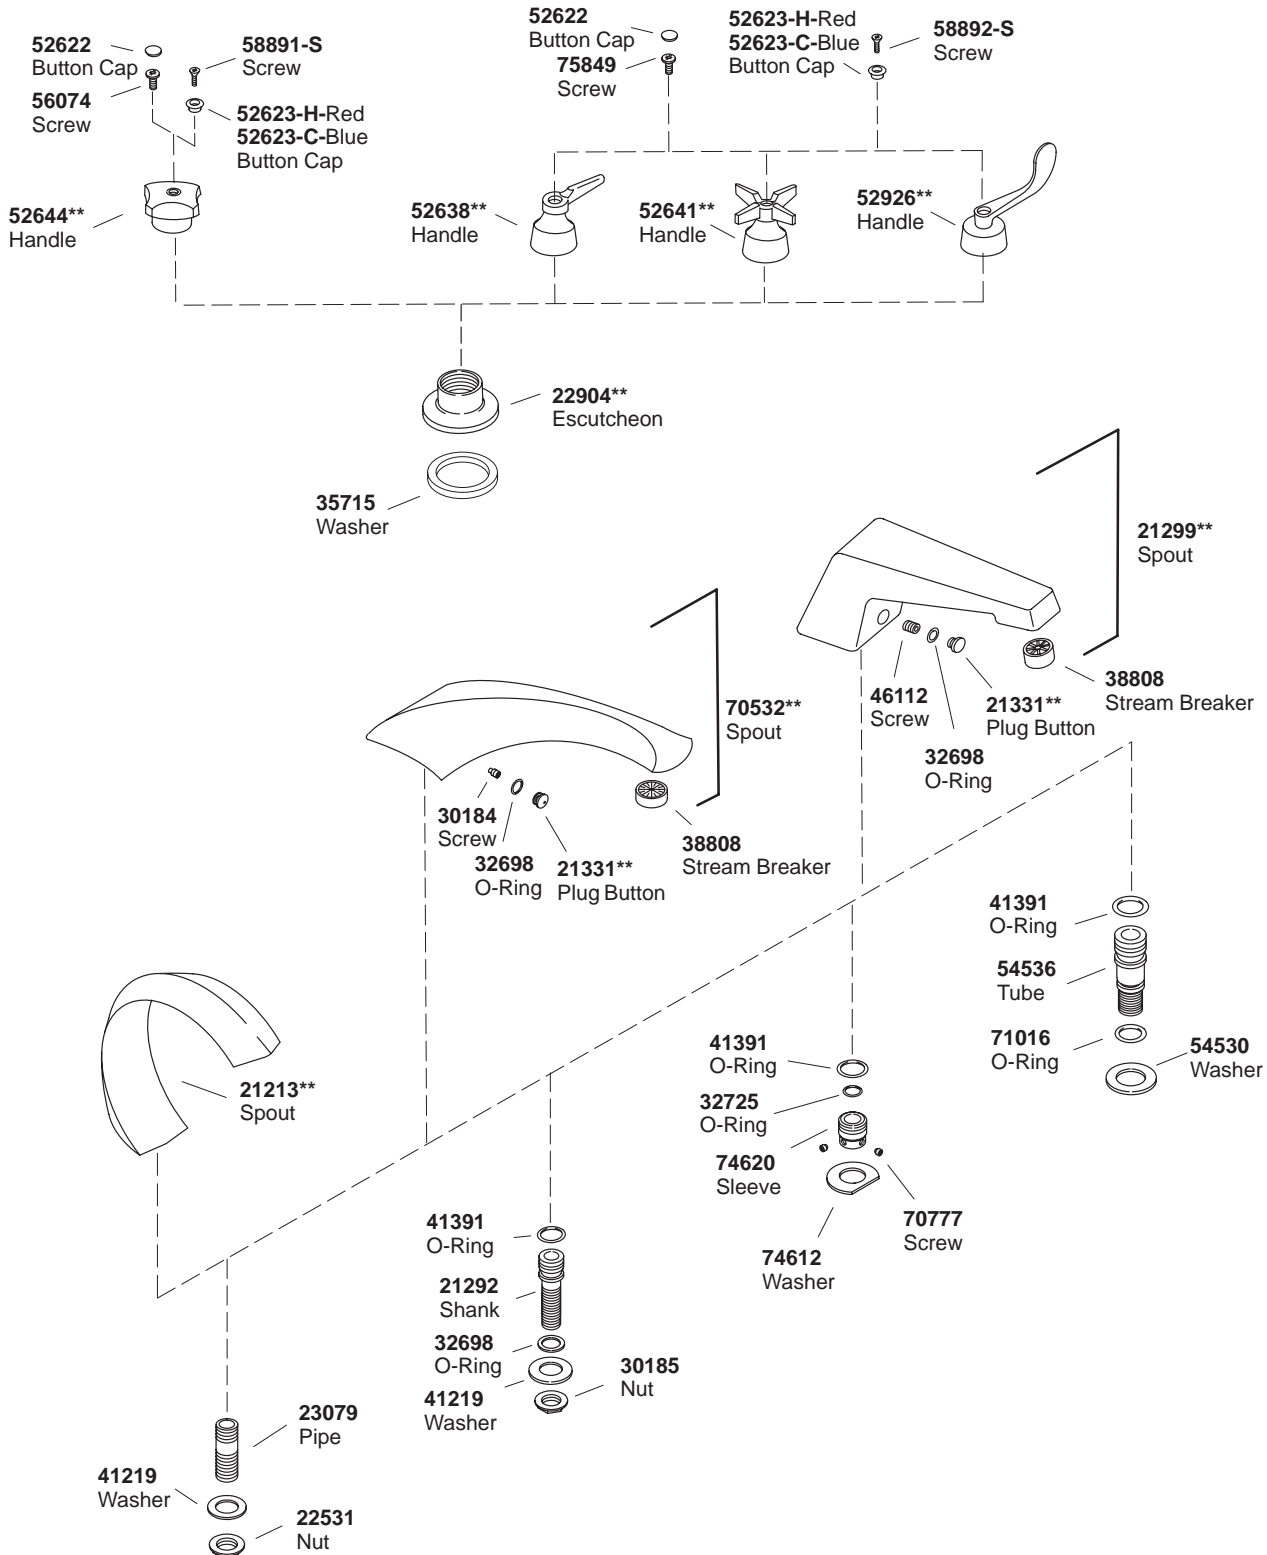

K#	Wrist-blade Handles	Lever Handles	Cross Handles	Standard Handles	Crescent Spout	Roman 4" H. Spout	Roman 5-3/4" H. Spout	Handshower w/diverter	Valves
K-7019-2-**-AA/BA				X			X		X
K-7019-2A-**-AA				X			X		X
K-7019-3-**-AA/BA			X				X		X
K-7019-3A-**-AA			X				X		X
K-7019-4-**-AA/BA		X					X		X
K-7019-4A-**-AA		X					X		X
K-7019-5-**-AA/BA	X						X		X
K-7019-5A-**-AA	X						X		X
K-T7019-2-**-AA				X			X		
K-T7019-3-**-AA			X				X		
K-T7019-4-**-AA		X					X		
K-T7019-5-**-AA	X						X		
K-7024-2X-**-AA/BA				X				X	X
K-7024-3X-**-AA/BA			X					X	X
K-7024-4X-**-AA/BA		X						X	X
K-7024-5X-**-AA/BA	X							X	X
K-7025-2-**-AA/BA				X	X				X
K-7025-3-**-AA/BA			X		X				X
K-7025-4-**-AA/BA		X			X				X
K-7025-5-**-AA/BA	X				X				X
K-7026-2-**-AA/BA				X		X			X
K-7026-3-**-AA/BA			X			X			X
K-7026-4-**-AA/BA		X				X			X
K-7026-5-**-AA/BA	X					X			X
K-T7026-2-**-AA				X		X			
K-T7026-3-**-AA			X			X			
K-T7026-4-**-AA		X				X			
K-T7026-5-**-AA	X					X			
K-7030-**-AA				X					X
K-7030-2X-**-AA				X					X
K-7030-3X-**-AA			X						X
K-7030-4X-**-AA		X							X
K-7030-5X-**-AA	X								X
K-300-K-NA-AA									X

**Finish/color code must be specified when ordering.

**Finish/color code must be specified when ordering.

**Finish/color code must be specified when ordering.

****Finish/color code must be specified when ordering.**