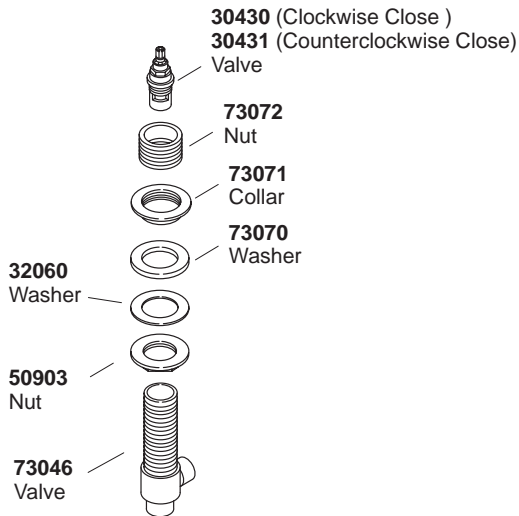

K#	Wrist-blade Handles	Lever Handles	Cross Handles	Standard Handles	Crescent Spout	Roman 4" H. Spout	Roman 5-3/4" H. Spout	Handshower w/diverter	Valves
K-7019-2-**-AA/BA				X			X		X
K-7019-2A-**-AA				X			X		X
K-7019-3-**-AA/BA			X				X		X
K-7019-3A-**-AA			X				X		X
K-7019-4-**-AA/BA		X					X		X
K-7019-4A-**-AA		X					X		X
K-7019-5-**-AA/BA	X						X		X
K-7019-5A-**-AA	X						X		X
K-T7019-2-**-AA				X			X		
K-T7019-3-**-AA			X				X		
K-T7019-4-**-AA		X					X		
K-T7019-5-**-AA	X						X		
K-7024-2X-**-AA/BA				X				X	X
K-7024-3X-**-AA/BA			X					X	X
K-7024-4X-**-AA/BA		X						X	X
K-7024-5X-**-AA/BA	X							X	X
K-7025-2-**-AA/BA				X	X				X
K-7025-3-**-AA/BA			X		X				X
K-7025-4-**-AA/BA		X			X				X
K-7025-5-**-AA/BA	X				X				X
K-7026-2-**-AA/BA				X		X			X
K-7026-3-**-AA/BA			X			X			X
K-7026-4-**-AA/BA		X				X			X
K-7026-5-**-AA/BA	X					X			X
K-T7026-2-**-AA				X		X			
K-T7026-3-**-AA			X			X			
K-T7026-4-**-AA		X				X			
K-T7026-5-**-AA	X					X			
K-7030-**-AA				X					X
K-7030-2X-**-AA				X					X
K-7030-3X-**-AA			X						X
K-7030-4X-**-AA		X							X
K-7030-5X-**-AA	X								X
K-300-K-NA-AA									X

**Finish/color code must be specified when ordering.

**Finish/color code must be specified when ordering.

**Finish/color code must be specified when ordering.

****Finish/color code must be specified when ordering.**