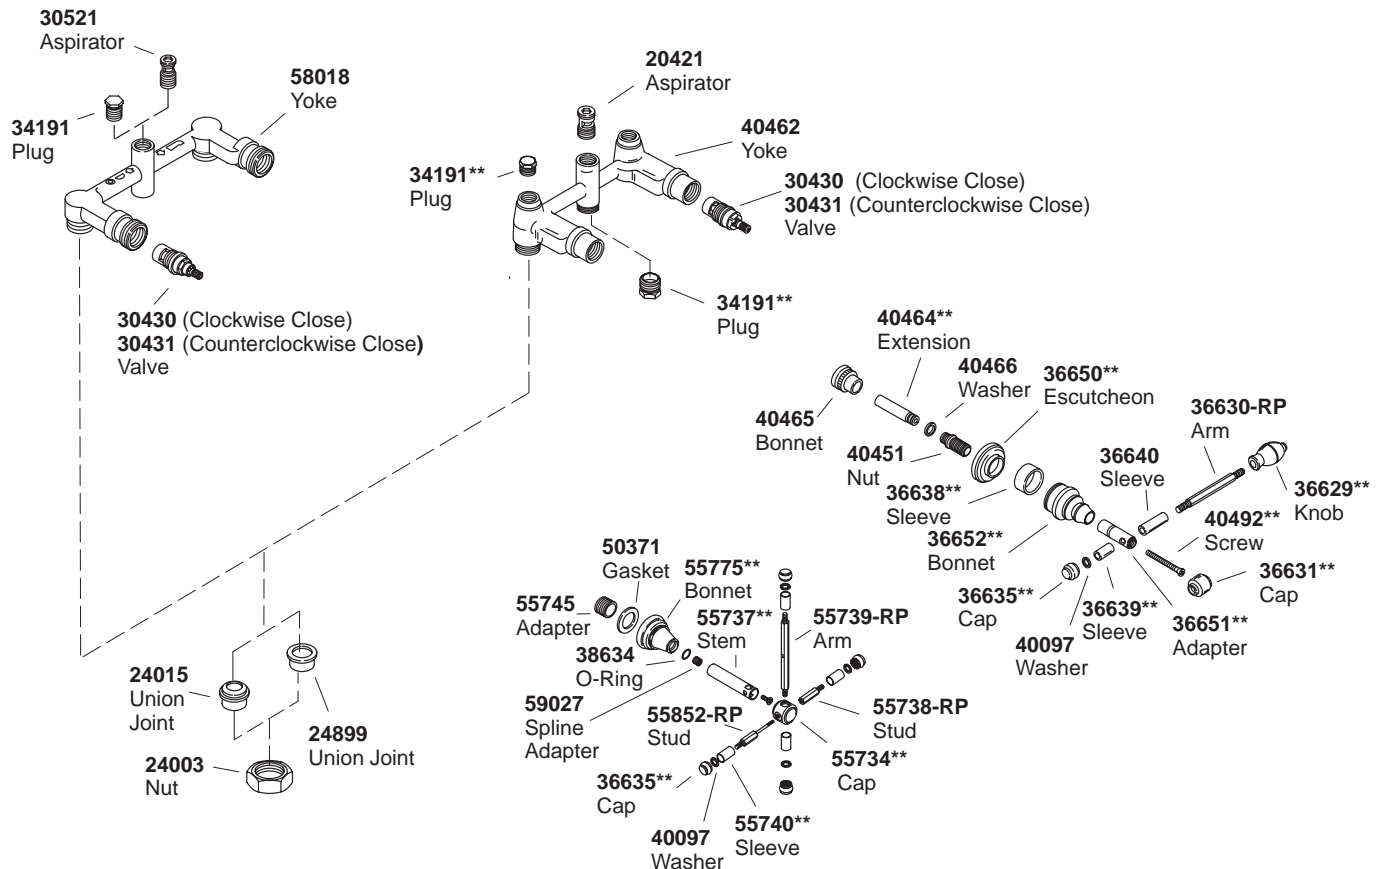

KOHLER® SERVICE PARTS

IV GEORGES BRASS™ WALL-MOUNT BATH AND SHOWER FAUCETS

K#	Bath and Shower Faucet	Shower Faucet	Valve Only	8" Non-Diverter Spout	8" Diverter Spout	Showerhead	Cross Handles	Lever Handles
6801-**-AA				X				
6802-**-AA					X			
6805-CV-**-AA/BA			X					X
6805-XX-**-AA/BA			X				X	
6805-3-**-AA			X				X	
6805-4-**-AA			X					X
6806-CV-**-AA/BA	X							X
6806-XX-**-AA/BA	X						X	
6806-3-**-AA	X						X	
6806-4-**-AA	X							X
6807-CV-**-AA/BA		X						X
6807-XX-**-AA/BA		X					X	
6807-3-**-AA		X					X	
6807-4-**-AA		X						X
6812-**-AA/BA						X		

**Finish/color code must be specified when ordering.

**Finish/color code must be specified when ordering.