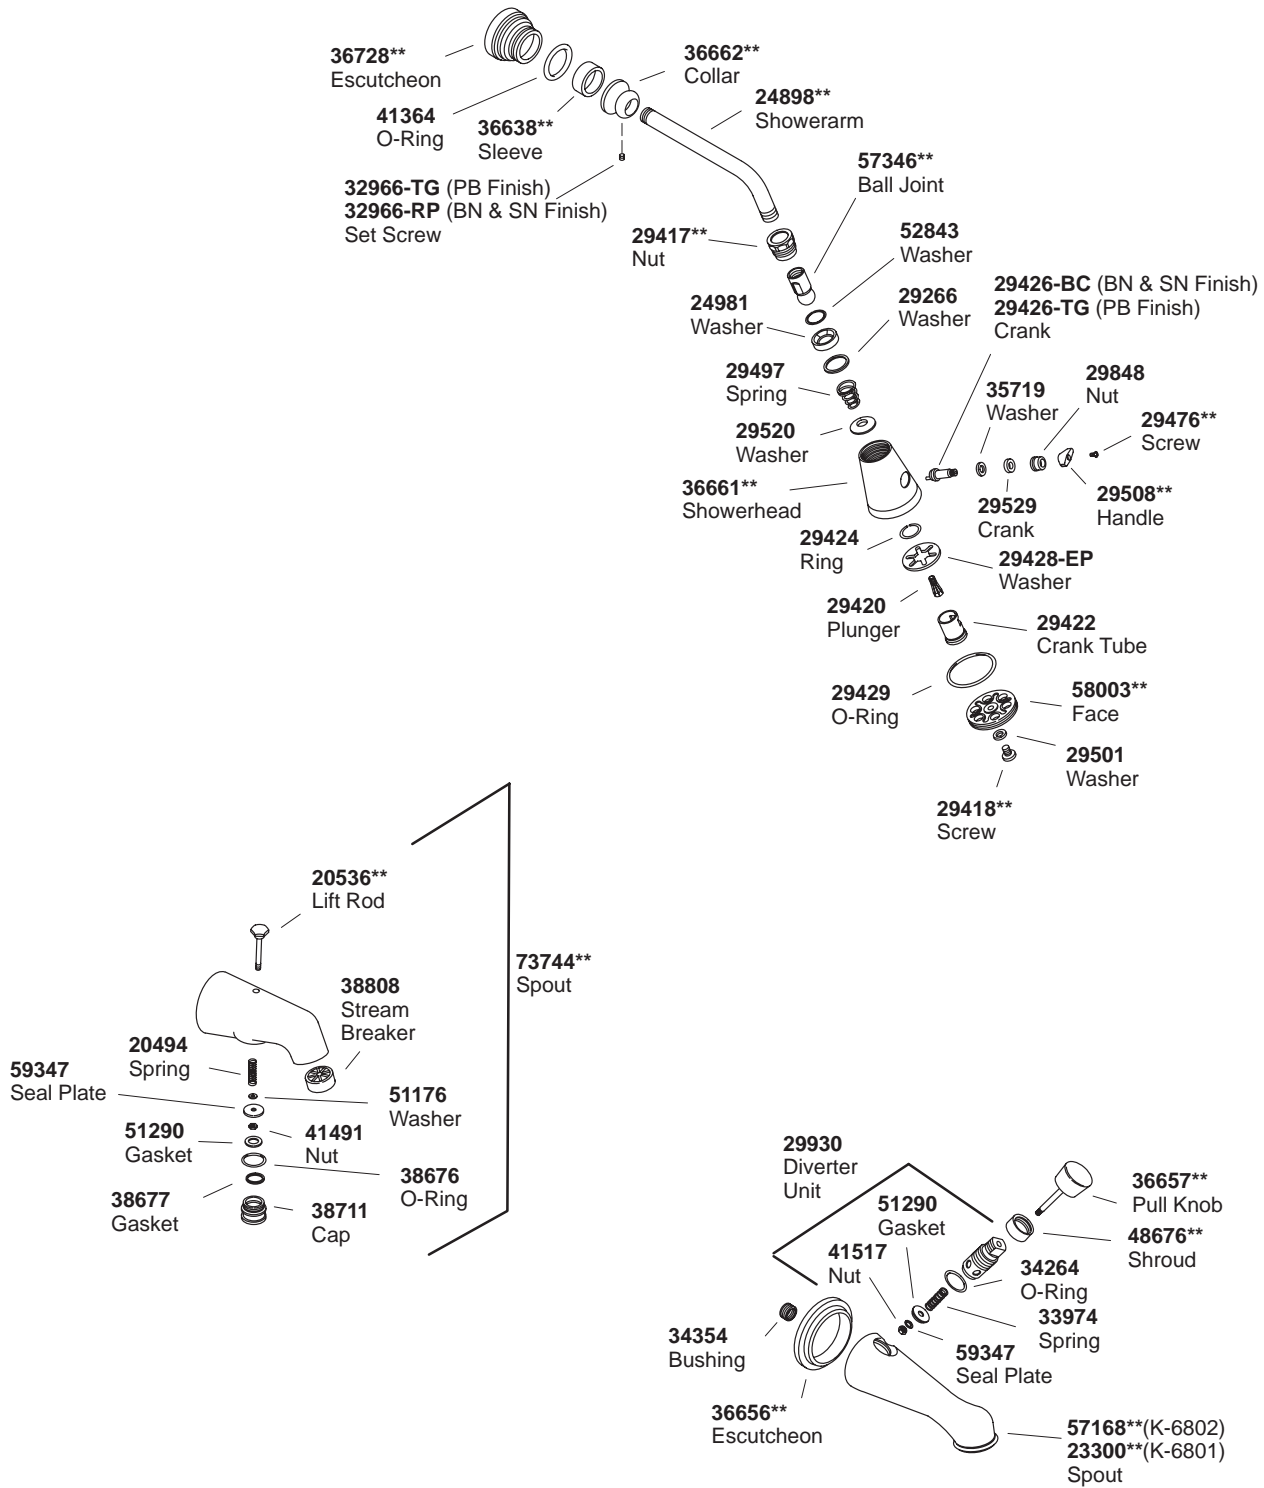

KOHLER® SERVICE PARTS

IV GEORGES BRASS™ WALL-MOUNT BATH AND SHOWER FAUCETS

K#	Bath and Shower Faucet	Shower Faucet	Valve Only	8" Non-Diverter Spout	8" Diverter Spout	Showerhead	Cross Handles	Lever Handles
6801-**-AA				X				
6802-**-AA					X			
6805-CV-**-AA/BA			X					X
6805-XX-**-AA/BA			X				X	
6805-3-**-AA			X				X	
6805-4-**-AA			X					X
6806-CV-**-AA/BA	X							X
6806-XX-**-AA/BA	X						X	
6806-3-**-AA	X						X	
6806-4-**-AA	X							X
6807-CV-**-AA/BA		X						X
6807-XX-**-AA/BA		X					X	
6807-3-**-AA		X					X	
6807-4-**-AA		X						X
6812-**-AA/BA						X		

**Finish/color code must be specified when ordering.

**Finish/color code must be specified when ordering.