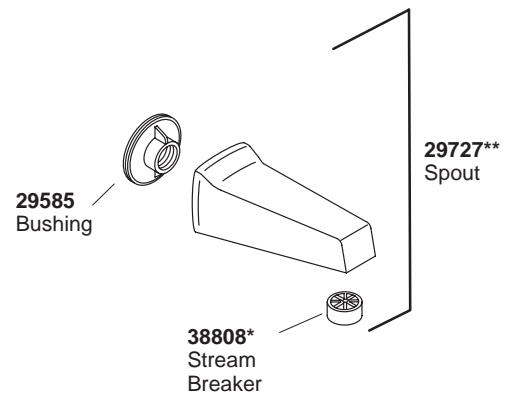

K#	Bath/ Shower Faucet	Shower Only	Bath Valve Only	Lever Handle	Square Handle	Diverter Spout	Non-Diverter Spout	Insets	Showerhead
6881-**-AA						X			
6907-**-AA							X		
6930-CV-**-AA/BA			X		X				
6930-LV-**-AA/BA			X	X					
6930-2-**-AA			X		X				
6930-2R-**-AA			X						
6930-4-**-AA			X	X					
6931-CV-**-AA/BA/CA	X				X		X		
6931-LV-**-AA/BA/CA	X			X			X		
6931-2-**-AA	X				X		X		
6931-4-**-AA	X			X			X		
6932-CV-**-AA/BA/CA	X				X		X		
6932-2-**-AA	X				X		X		
6932-4-**-AA	X			X			X		
6933-CV-**-AA/BA			X		X				
6934-CV-**-AA/BA/CA		X			X				
6934-2-**-AA		X			X				
6934-4-**-AA		X		X					
6941-**-AA							X		
6946-**-AA							X		
6995-CV-**-AA/BA			X		X				
6995-LV-**-AA/BA			X	X					
6995-2-**-AA			X		X				
6995-4-**-AA			X	X					
6995-R-**-AA			X						
7331-**-AA/BA									X
7397-**-AA									X
9970-**-AA								Metal	
9984-**-AA								Stone	

**Finish/color code must be specified when ordering.

**Finish/color code must be specified when ordering.

KOHLER[®] SERVICE PARTS

ALTERNA™ WALL-MOUNT BATH AND SHOWER FAUCETS

**Finish/color code must be specified when ordering.