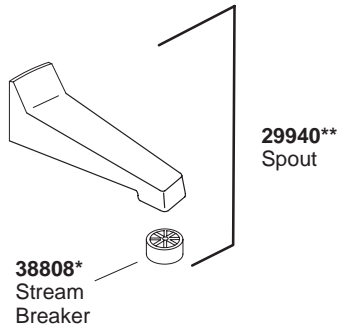

K#	Bath/ Shower Faucet	Shower Only	Bath Valve Only	Lever Handle	Square Handle	Diverter Spout	Non-Diverter Spout	Insets	Showerhead
6881-**-AA						X			
6907-**-AA							X		
6930-CV-**-AA/BA			X		X				
6930-LV-**-AA/BA			X	X					
6930-2-**-AA			X		X				
6930-2R-**-AA			X						
6930-4-**-AA			X	X					
6931-CV-**-AA/BA/CA	X				X		X		
6931-LV-**-AA/BA/CA	X			X			X		
6931-2-**-AA	X				X		X		
6931-4-**-AA	X			X			X		
6932-CV-**-AA/BA/CA	X				X		X		
6932-2-**-AA	X				X		X		
6932-4-**-AA	X			X			X		
6933-CV-**-AA/BA			X		X				
6934-CV-**-AA/BA/CA		X			X				
6934-2-**-AA		X			X				
6934-4-**-AA		X		X					
6941-**-AA							X		
6946-**-AA							X		
6995-CV-**-AA/BA			X		X				
6995-LV-**-AA/BA			X	X					
6995-2-**-AA			X		X				
6995-4-**-AA			X	X					
6995-R-**-AA			X						
7331-**-AA/BA									X
7397-**-AA									X
9970-**-AA								Metal	
9984-**-AA								Stone	

**Finish/color code must be specified when ordering.

**Finish/color code must be specified when ordering.

KOHLER[®] SERVICE PARTS

ALTERNA™ WALL-MOUNT BATH AND SHOWER FAUCETS

**Finish/color code must be specified when ordering.