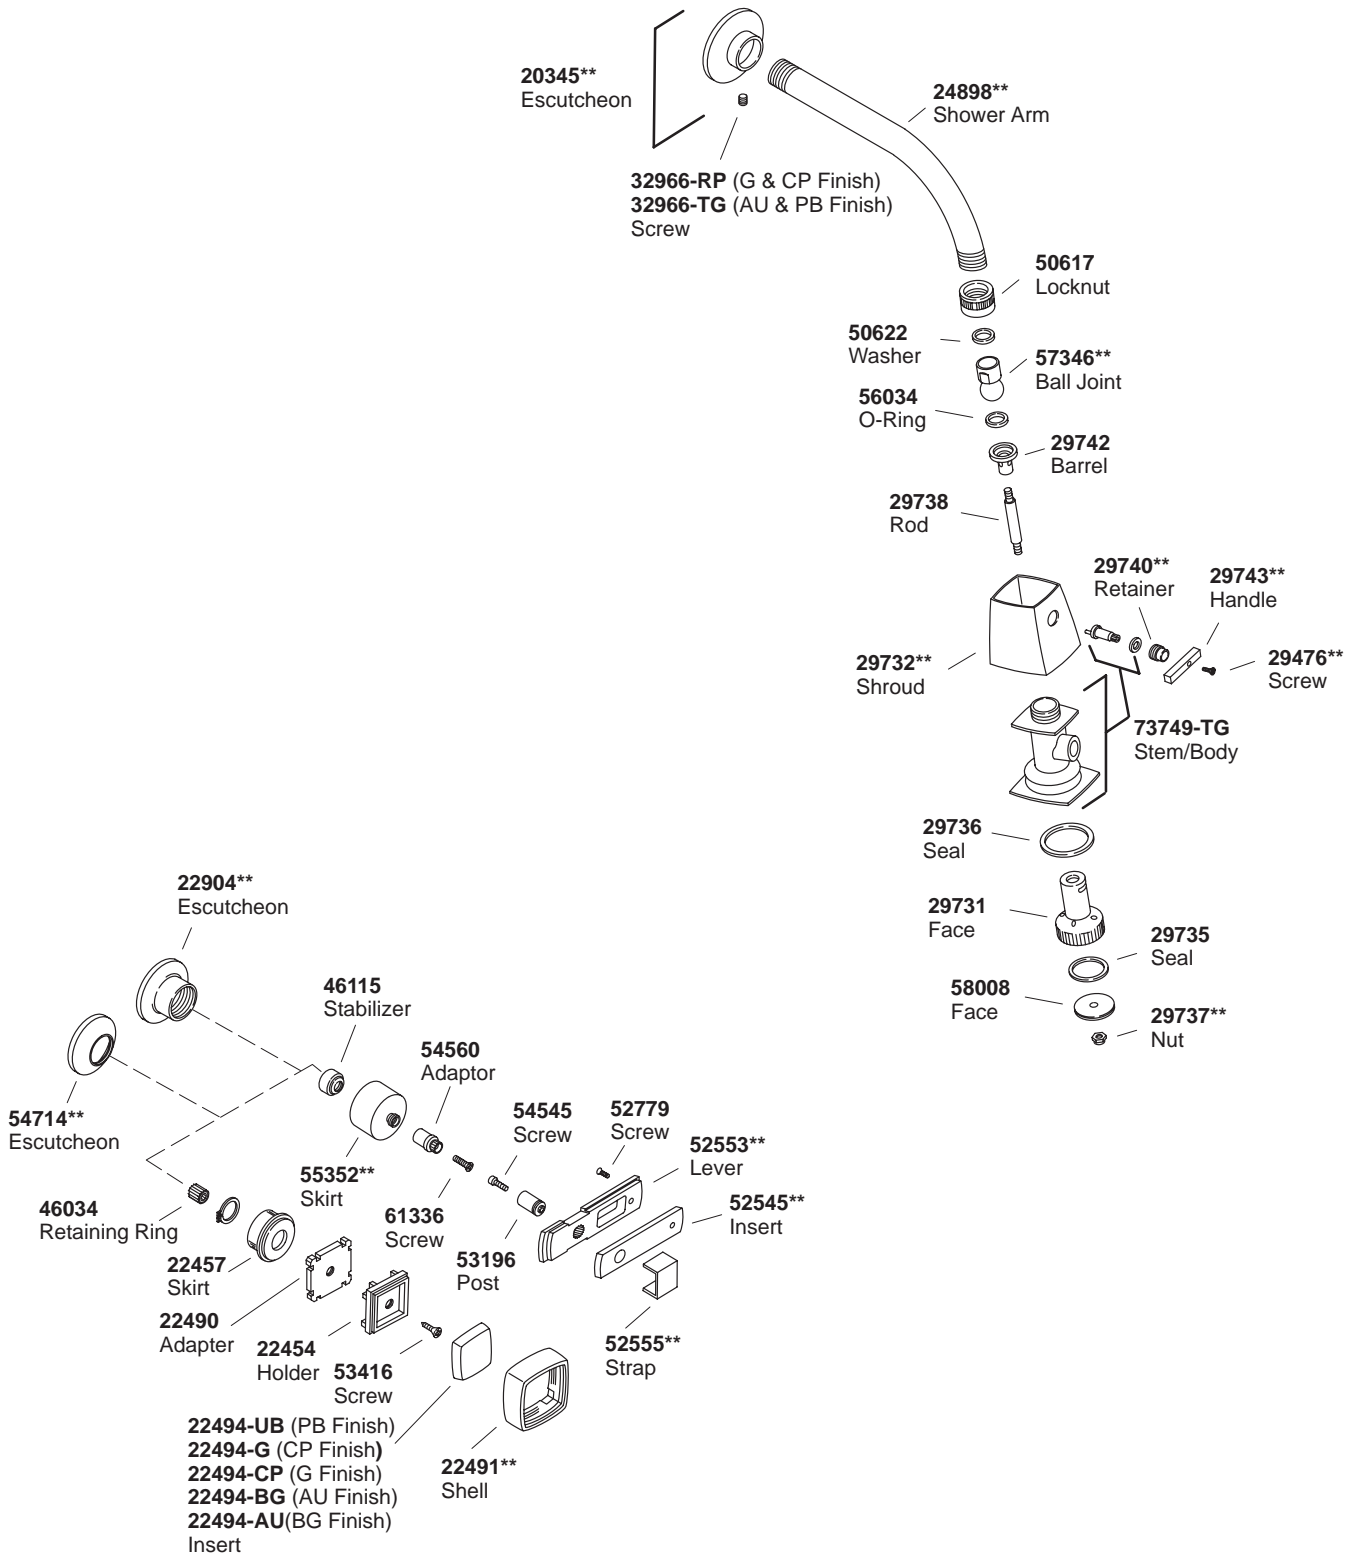

K#	Bath/ Shower Faucet	Shower Only	Bath Valve Only	Lever Handle	Square Handle	Diverter Spout	Non-Diverter Spout	Insets	Showerhead
6881-**-AA						X			
6907-**-AA							X		
6930-CV-**-AA/BA			X		X				
6930-LV-**-AA/BA			X	X					
6930-2-**-AA			X		X				
6930-2R-**-AA			X						
6930-4-**-AA			X	X					
6931-CV-**-AA/BA/CA	X				X		X		
6931-LV-**-AA/BA/CA	X			X			X		
6931-2-**-AA	X				X		X		
6931-4-**-AA	X			X			X		
6932-CV-**-AA/BA/CA	X				X		X		
6932-2-**-AA	X				X		X		
6932-4-**-AA	X			X			X		
6933-CV-**-AA/BA			X		X				
6934-CV-**-AA/BA/CA		X			X				
6934-2-**-AA		X			X				
6934-4-**-AA		X		X					
6941-**-AA							X		
6946-**-AA							X		
6995-CV-**-AA/BA			X		X				
6995-LV-**-AA/BA			X	X					
6995-2-**-AA			X		X				
6995-4-**-AA			X	X					
6995-R-**-AA			X						
7331-**-AA/BA									X
7397-**-AA									X
9970-**-AA								Metal	
9984-**-AA								Stone	

**Finish/color code must be specified when ordering.

**Finish/color code must be specified when ordering.

KOHLER[®] SERVICE PARTS

ALTERNA™ WALL-MOUNT BATH AND SHOWER FAUCETS

**Finish/color code must be specified when ordering.

**Finish/color code must be specified when ordering.