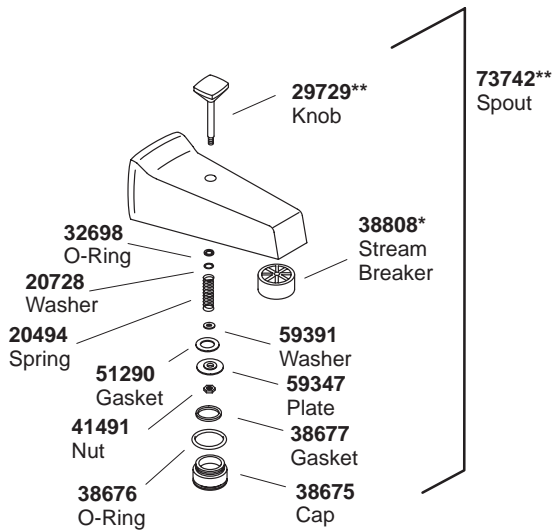

K#	Bath/ Shower Faucet	Shower Only	Bath Valve Only	Lever Handle	Square Handle	Diverter Spout	Non-Diverter Spout	Insets	Showerhead
6881-**-AA						X			
6907-**-AA							X		
6930-CV-**-AA/BA			X		X				
6930-LV-**-AA/BA			X	X					
6930-2-**-AA			X		X				
6930-2R-**-AA			X						
6930-4-**-AA			X	X					
6931-CV-**-AA/BA/CA	X				X		X		
6931-LV-**-AA/BA/CA	X			X			X		
6931-2-**-AA	X				X		X		
6931-4-**-AA	X			X			X		
6932-CV-**-AA/BA/CA	X				X		X		
6932-2-**-AA	X				X		X		
6932-4-**-AA	X			X			X		
6933-CV-**-AA/BA			X		X				
6934-CV-**-AA/BA/CA		X			X				
6934-2-**-AA		X			X				
6934-4-**-AA		X		X					
6941-**-AA							X		
6946-**-AA							X		
6995-CV-**-AA/BA			X		X				
6995-LV-**-AA/BA			X	X					
6995-2-**-AA			X		X				
6995-4-**-AA			X	X					
6995-R-**-AA			X						
7331-**-AA/BA									X
7397-**-AA									X
9970-**-AA								Metal	
9984-**-AA								Stone	

**Finish/color code must be specified when ordering.

**Finish/color code must be specified when ordering.

KOHLER[®] SERVICE PARTS

ALTERNA™ WALL-MOUNT BATH AND SHOWER FAUCETS

**Finish/color code must be specified when ordering.

**Finish/color code must be specified when ordering.