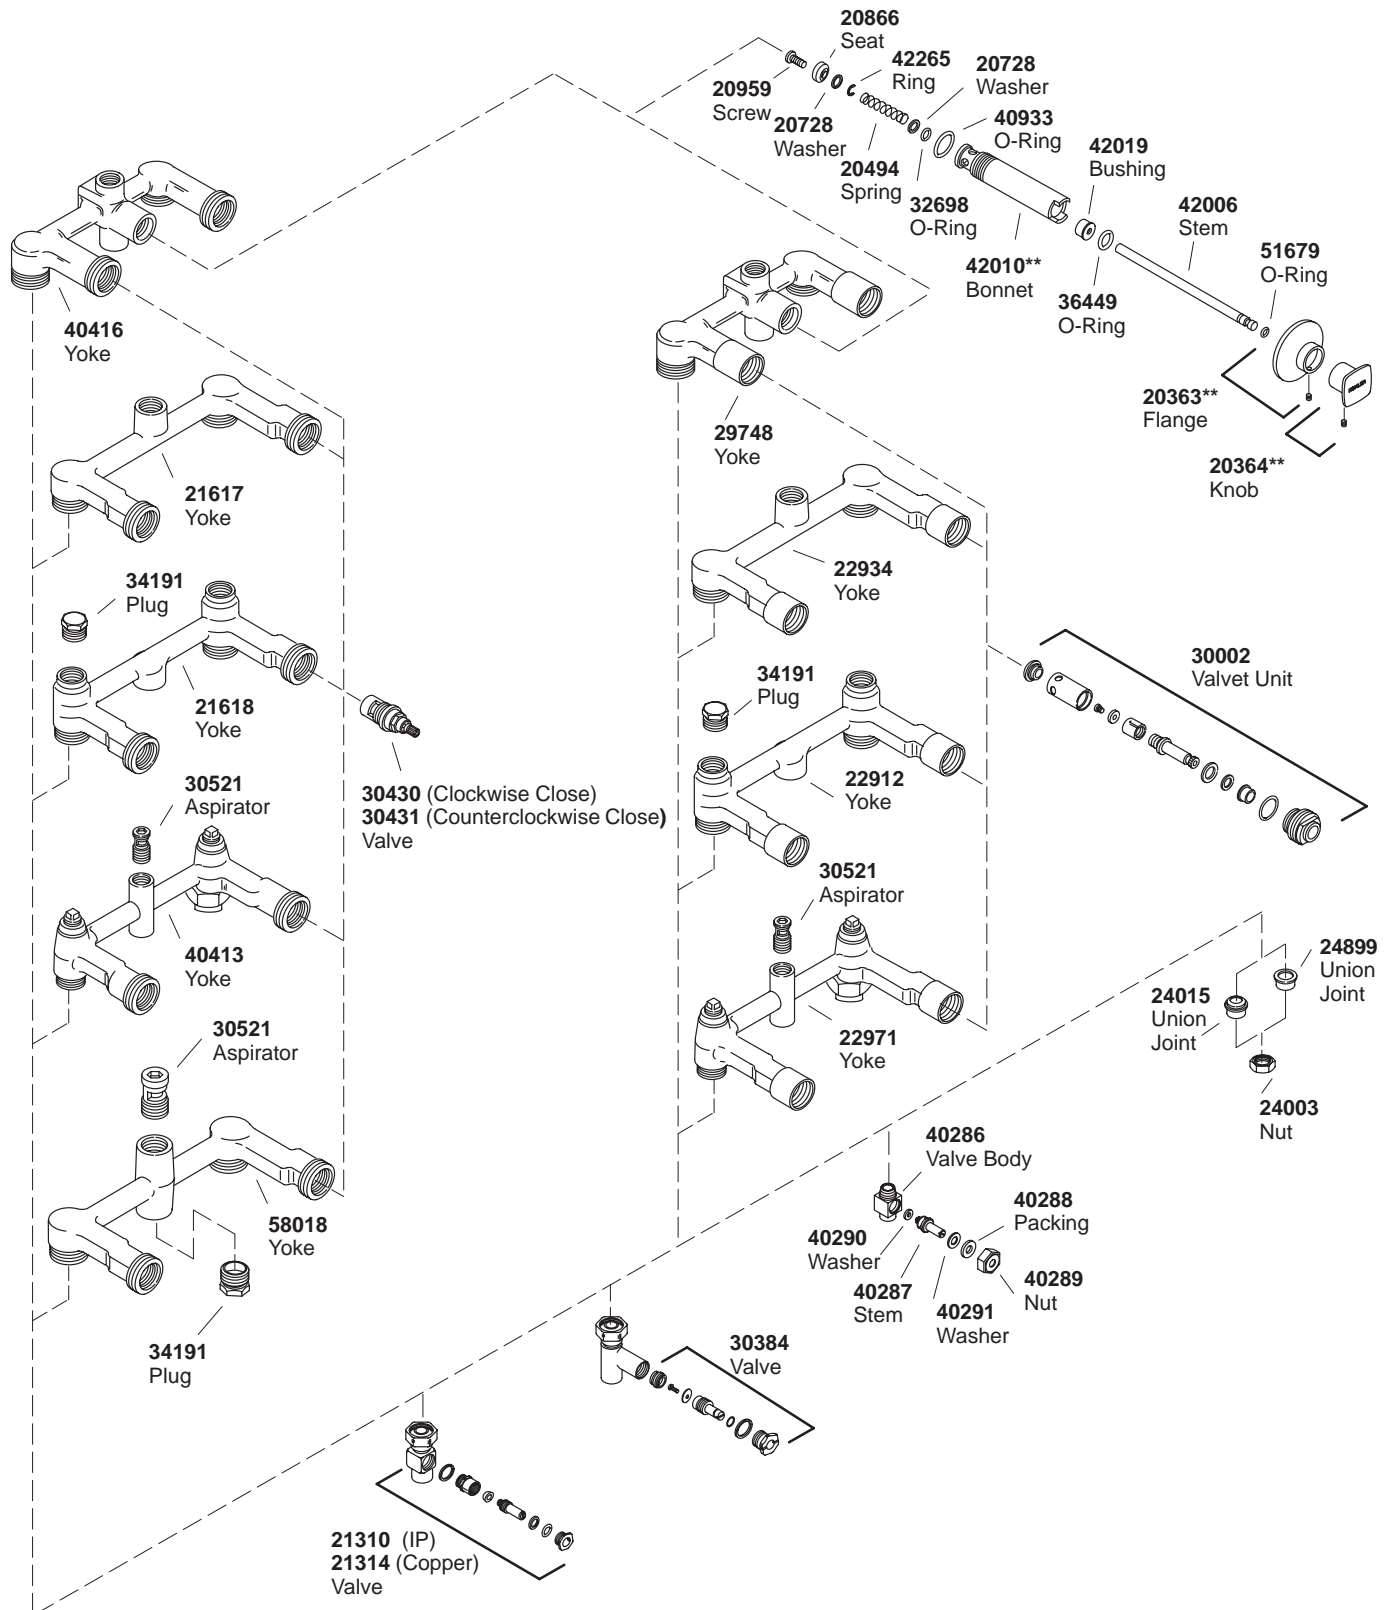

K#	Bath/ Shower Faucet	Shower Only	Bath Valve Only	Lever Handle	Square Handle	Diverter Spout	Non-Diverter Spout	Insets	Showerhead
6881-**-AA						X			
6907-**-AA							X		
6930-CV-**-AA/BA			X		X				
6930-LV-**-AA/BA			X	X					
6930-2-**-AA			X		X				
6930-2R-**-AA			X						
6930-4-**-AA			X	X					
6931-CV-**-AA/BA/CA	X				X		X		
6931-LV-**-AA/BA/CA	X			X			X		
6931-2-**-AA	X				X		X		
6931-4-**-AA	X			X			X		
6932-CV-**-AA/BA/CA	X				X		X		
6932-2-**-AA	X				X		X		
6932-4-**-AA	X			X			X		
6933-CV-**-AA/BA			X		X				
6934-CV-**-AA/BA/CA		X			X				
6934-2-**-AA		X			X				
6934-4-**-AA		X		X					
6941-**-AA							X		
6946-**-AA							X		
6995-CV-**-AA/BA			X		X				
6995-LV-**-AA/BA			X	X					
6995-2-**-AA			X		X				
6995-4-**-AA			X	X					
6995-R-**-AA			X						
7331-**-AA/BA									X
7397-**-AA									X
9970-**-AA								Metal	
9984-**-AA								Stone	

**Finish/color code must be specified when ordering.

**Finish/color code must be specified when ordering.

KOHLER[®] SERVICE PARTS

ALTERNA™ WALL-MOUNT BATH AND SHOWER FAUCETS

**Finish/color code must be specified when ordering.

**Finish/color code must be specified when ordering.