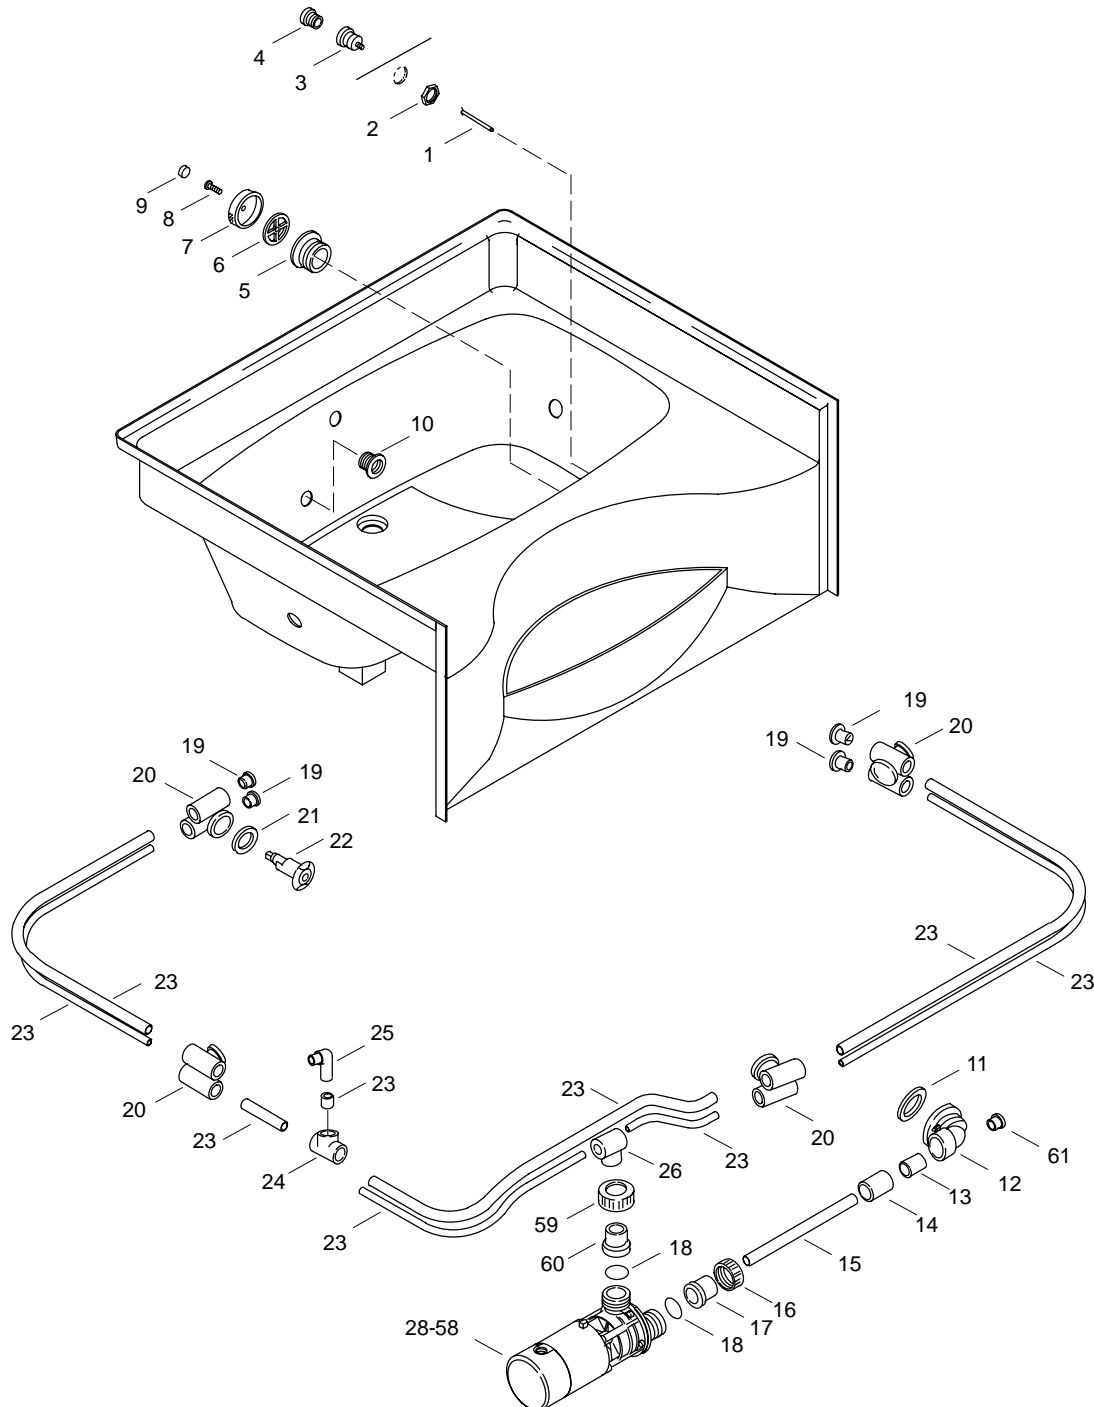

KOHLER[®] SERVICE PARTS

CAPE MAY™ BATH WHIRLPOOLS

K#	Bracket	Pump	Pump Location	Switch
1604-**-AA	90990	91180	Left	Air Switch
1604-**-AB	N/A	73524	Left	Air Switch
1606-**-AA	90990	91180	Right	Air Switch
1606-**-AB	N/A	73524	Right	Air Switch

****Finish/color code must be specified when ordering.**

****Finish/color code must be specified when ordering.**

SERVICE PARTS

ITEM	PART NO.	DESCRIPTION
1	60703	Tube
2	65157	Nut
3	90105**	Air Switch
4	65156**	Flange
5	65036	Flange
6	65355	Spacer
7	67999**	Cover
8	65054	Screw
9	65226**	Plug
10	67429	Flange
11	65886	Gasket
12	62777	Housing (K-1604 AA Model)
	66763	Elbow Assy (K-1606 AA Model)
	93685	Elbow Assy (K-1604/1606 AB Model)
13		Available in Service Kit Only
14	66265	Coupling (AA Model)
	61249	Coupling (AB Model)
15		Available in Service Kit Only
16	60979	Slip Nut (AA Model)
	60979-A	Slip Nut (AB Model)
17	60848	Connector (AA Model)
	93709	Connector (AB Model)
18	94821	O-Ring
19	67665	Plug
20	67889	Housing
21	65885	Gasket
22	63466**	Trim Ring
23		Available In Service Kit Only
24	61563	Tee
25	91967	Check Valve
26	60797	Tee
27	60982	Screw
28	60926	Cover
29	60981	O-Ring
30	63263	Screw
31	91176	Timer Board
32	91541	Switch Assy
33	74823	End Cap
34	62726	Screw
35	60972	Slinger
36	60927	Volute Assy
37	60985	Shaft Seal
38	60912	Shim Kit
39	60993	Impeller
40	73529	Impeller
41	93000	Cord Assy
42	93003	Strain Relief
43	91178	Motor
44	73525	Motor
45	74824	Bolt
46	90990	Bracket
47	64163	Screw
48	60125	Washer
49	65791	Washer
50	91151	Clip
51	91161	Block
52	67095	Washer
53	90153	Locknut
54	67111	Washer
55	91150	Bolt
56	73559	Nut
57	73552	Cover
58	73558	O-Ring
59	60979	Slip Nut
60	60848	Connector
61	73518	Plug (AB Model)
62	61155	Screw
63	67123	Washer
64	67095	Washer
65	97243	Screw
66	94206	Wood Block
67	69117	Nut