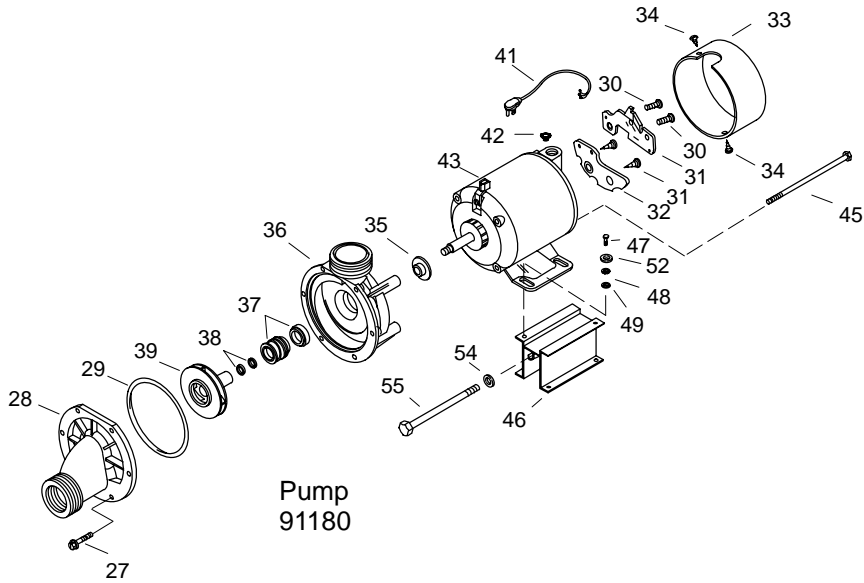

KOHLER[®] SERVICE PARTS

CAPE MAY™ BATH WHIRLPOOLS

K#	Bracket	Pump	Pump Location	Switch
1604-**-AA	90990	91180	Left	Air Switch
1604-**-AB	N/A	73524	Left	Air Switch
1606-**-AA	90990	91180	Right	Air Switch
1606-**-AB	N/A	73524	Right	Air Switch

****Finish/color code must be specified when ordering.**

****Finish/color code must be specified when ordering.**

SERVICE PARTS

ITEM	PART NO.	DESCRIPTION
1	60703	Tube
2	65157	Nut
3	90105**	Air Switch
4	65156**	Flange
5	65036	Flange
6	65355	Spacer
7	67999**	Cover
8	65054	Screw
9	65226**	Plug
10	67429	Flange
11	65886	Gasket
12	62777	Housing (K-1604 AA Model)
	66763	Elbow Assy (K-1606 AA Model)
	93685	Elbow Assy (K-1604/1606 AB Model)
13		Available in Service Kit Only
14	66265	Coupling (AA Model)
	61249	Coupling (AB Model)
15		Available in Service Kit Only
16	60979	Slip Nut (AA Model)
	60979-A	Slip Nut (AB Model)
17	60848	Connector (AA Model)
	93709	Connector (AB Model)
18	94821	O-Ring
19	67665	Plug
20	67889	Housing
21	65885	Gasket
22	63466**	Trim Ring
23		Available In Service Kit Only
24	61563	Tee
25	91967	Check Valve
26	60797	Tee
27	60982	Screw
28	60926	Cover
29	60981	O-Ring
30	63263	Screw
31	91176	Timer Board
32	91541	Switch Assy
33	74823	End Cap
34	62726	Screw
35	60972	Slinger
36	60927	Volute Assy
37	60985	Shaft Seal
38	60912	Shim Kit
39	60993	Impeller
40	73529	Impeller
41	93000	Cord Assy
42	93003	Strain Relief
43	91178	Motor
44	73525	Motor
45	74824	Bolt
46	90990	Bracket
47	64163	Screw
48	60125	Washer
49	65791	Washer
50	91151	Clip
51	91161	Block
52	67095	Washer
53	90153	Locknut
54	67111	Washer
55	91150	Bolt
56	73559	Nut
57	73552	Cover
58	73558	O-Ring
59	60979	Slip Nut
60	60848	Connector
61	73518	Plug (AB Model)
62	61155	Screw
63	67123	Washer
64	67095	Washer
65	97243	Screw
66	94206	Wood Block
67	69117	Nut