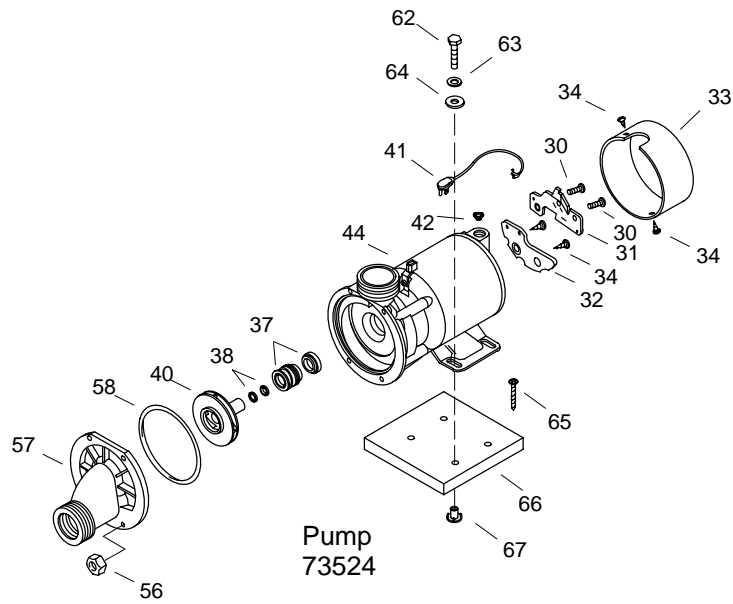

KOHLER[®] SERVICE PARTS

CAPE MAY™ BATH WHIRLPOOLS

K#	Bracket	Pump	Pump Location	Switch
1604-**-AA	90990	91180	Left	Air Switch
1604-**-AB	N/A	73524	Left	Air Switch
1606-**-AA	90990	91180	Right	Air Switch
1606-**-AB	N/A	73524	Right	Air Switch

****Finish/color code must be specified when ordering.**

****Finish/color code must be specified when ordering.**

SERVICE PARTS

ITEM	PART NO.	DESCRIPTION
1	60703	Tube
2	65157	Nut
3	90105**	Air Switch
4	65156**	Flange
5	65036	Flange
6	65355	Spacer
7	67999**	Cover
8	65054	Screw
9	65226**	Plug
10	67429	Flange
11	65886	Gasket
12	62777	Housing (K-1604 AA Model)
	66763	Elbow Assy (K-1606 AA Model)
	93685	Elbow Assy (K-1604/1606 AB Model)
13		Available in Service Kit Only
14	66265	Coupling (AA Model)
	61249	Coupling (AB Model)
15		Available in Service Kit Only
16	60979	Slip Nut (AA Model)
	60979-A	Slip Nut (AB Model)
17	60848	Connector (AA Model)
	93709	Connector (AB Model)
18	94821	O-Ring
19	67665	Plug
20	67889	Housing
21	65885	Gasket
22	63466**	Trim Ring
23		Available In Service Kit Only
24	61563	Tee
25	91967	Check Valve
26	60797	Tee
27	60982	Screw
28	60926	Cover
29	60981	O-Ring
30	63263	Screw
31	91176	Timer Board
32	91541	Switch Assy
33	74823	End Cap
34	62726	Screw
35	60972	Slinger
36	60927	Volute Assy
37	60985	Shaft Seal
38	60912	Shim Kit
39	60993	Impeller
40	73529	Impeller
41	93000	Cord Assy
42	93003	Strain Relief
43	91178	Motor
44	73525	Motor
45	74824	Bolt
46	90990	Bracket
47	64163	Screw
48	60125	Washer
49	65791	Washer
50	91151	Clip
51	91161	Block
52	67095	Washer
53	90153	Locknut
54	67111	Washer
55	91150	Bolt
56	73559	Nut
57	73552	Cover
58	73558	O-Ring
59	60979	Slip Nut
60	60848	Connector
61	73518	Plug (AB Model)
62	61155	Screw
63	67123	Washer
64	67095	Washer
65	97243	Screw
66	94206	Wood Block
67	69117	Nut