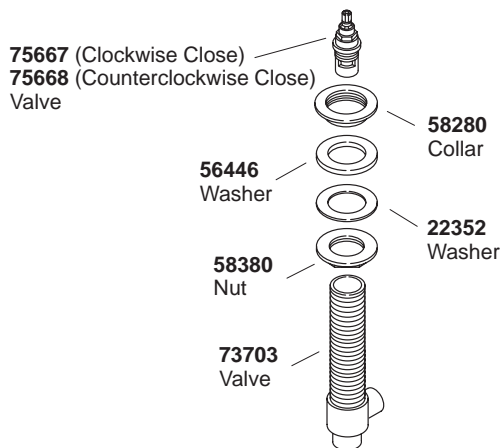

K#	Alterna Handles	Cirrus Handles	Pillows Handles	Cygnets Handles	Neuville Handles	Mastershower Hand Spray
6504-2-**-AA/BA	X					
6531-**-AA						X
6435-4B-**-AA/BA					X	
7923-8-**-AA/BA		X				
7942-2-**-AA/BA			X			
9570-AL-**-AA/BA	X					
9570-CS-**-AA/BA		X				
9570-CY-**-AA				X		
9570-PL-**-AA/BA			X			

****Finish/color code must be specified when ordering.**

**Finish/color code must be specified when ordering.

**Finish/color code must be specified when ordering.

**Finish/color code must be specified when ordering.