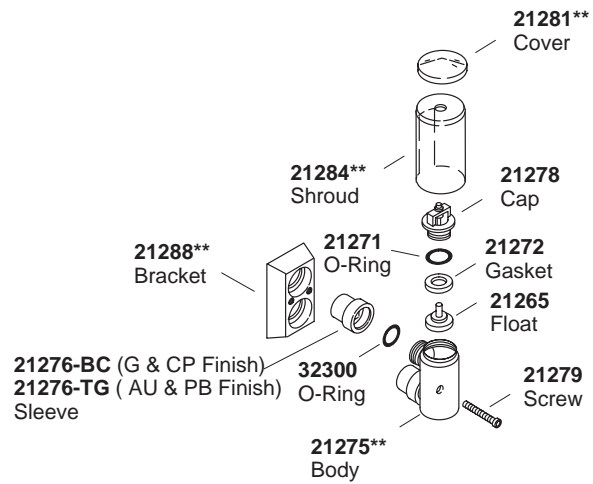

K#	Alterna Handles	Cirrus Handles	Pillows Handles	Cygnets Handles	Neuville Handles	Mastershower Hand Spray
6504-2-**-AA/BA	X					
6531-**-AA						X
6435-4B-**-AA/BA					X	
7923-8-**-AA/BA		X				
7942-2-**-AA/BA			X			
9570-AL-**-AA/BA	X					
9570-CS-**-AA/BA		X				
9570-CY-**-AA				X		
9570-PL-**-AA/BA			X			

****Finish/color code must be specified when ordering.**

**Finish/color code must be specified when ordering.

**Finish/color code must be specified when ordering.

**Finish/color code must be specified when ordering.