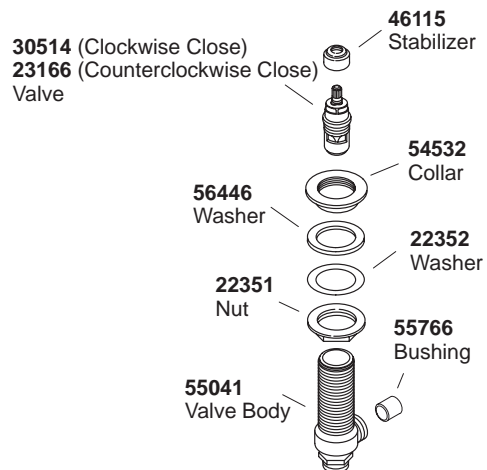

K#	Alterna Handles	Cirrus Handles	Pillows Handles	Cygnets Handles	Neuville Handles	Mastershower Hand Spray
6504-2-**-AA/BA	X					
6531-**-AA						X
6435-4B-**-AA/BA					X	
7923-8-**-AA/BA		X				
7942-2-**-AA/BA			X			
9570-AL-**-AA/BA	X					
9570-CS-**-AA/BA		X				
9570-CY-**-AA				X		
9570-PL-**-AA/BA			X			

****Finish/color code must be specified when ordering.**

**Finish/color code must be specified when ordering.

**Finish/color code must be specified when ordering.

**Finish/color code must be specified when ordering.