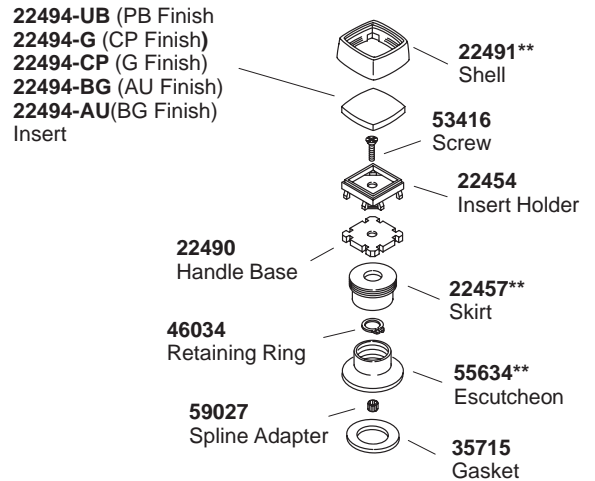

K#	Alterna Handles	Cirrus Handles	Pillows Handles	Cygnets Handles	Neuville Handles	Mastershower Hand Spray
6504-2-**-AA/BA	X					
6531-**-AA						X
6435-4B-**-AA/BA					X	
7923-8-**-AA/BA		X				
7942-2-**-AA/BA			X			
9570-AL-**-AA/BA	X					
9570-CS-**-AA/BA		X				
9570-CY-**-AA				X		
9570-PL-**-AA/BA			X			

****Finish/color code must be specified when ordering.**

**Finish/color code must be specified when ordering.

**Finish/color code must be specified when ordering.

**Finish/color code must be specified when ordering.