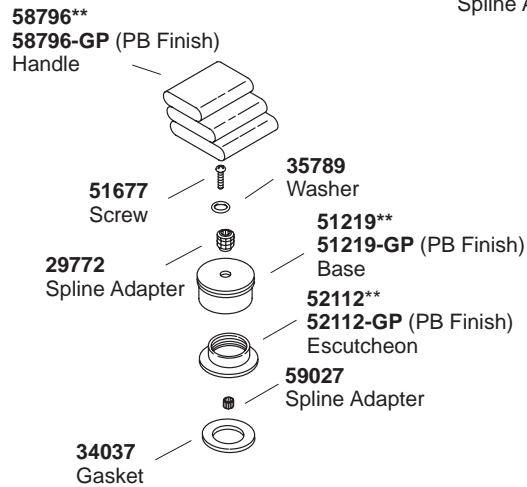

K#	Alterna Handles	Cirrus Handles	Pillows Handles	Cygnets Handles	Neuville Handles	Mastershower Hand Spray
6504-2-**-AA/BA	X					
6531-**-AA						X
6435-4B-**-AA/BA					X	
7923-8-**-AA/BA		X				
7942-2-**-AA/BA			X			
9570-AL-**-AA/BA	X					
9570-CS-**-AA/BA		X				
9570-CY-**-AA				X		
9570-PL-**-AA/BA			X			

****Finish/color code must be specified when ordering.**

**Finish/color code must be specified when ordering.

**Finish/color code must be specified when ordering.

**Finish/color code must be specified when ordering.