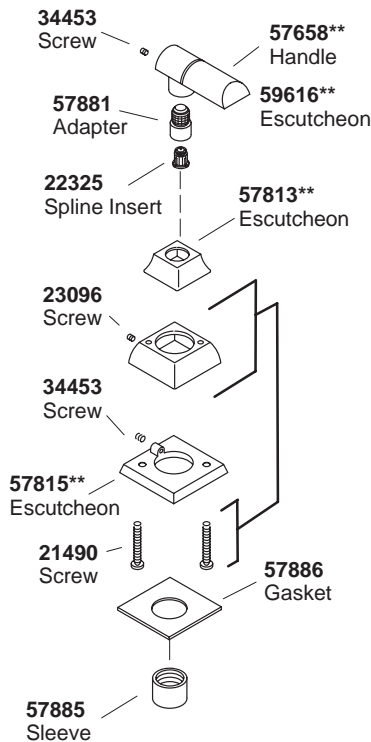

K#	Alterna Handles	Cirrus Handles	Pillows Handles	Cygnets Handles	Neuville Handles	Mastershower Hand Spray
6504-2-**-AA/BA	X					
6531-**-AA						X
6435-4B-**-AA/BA					X	
7923-8-**-AA/BA		X				
7942-2-**-AA/BA			X			
9570-AL-**-AA/BA	X					
9570-CS-**-AA/BA		X				
9570-CY-**-AA				X		
9570-PL-**-AA/BA			X			

****Finish/color code must be specified when ordering.**

**Finish/color code must be specified when ordering.

**Finish/color code must be specified when ordering.

**Finish/color code must be specified when ordering.