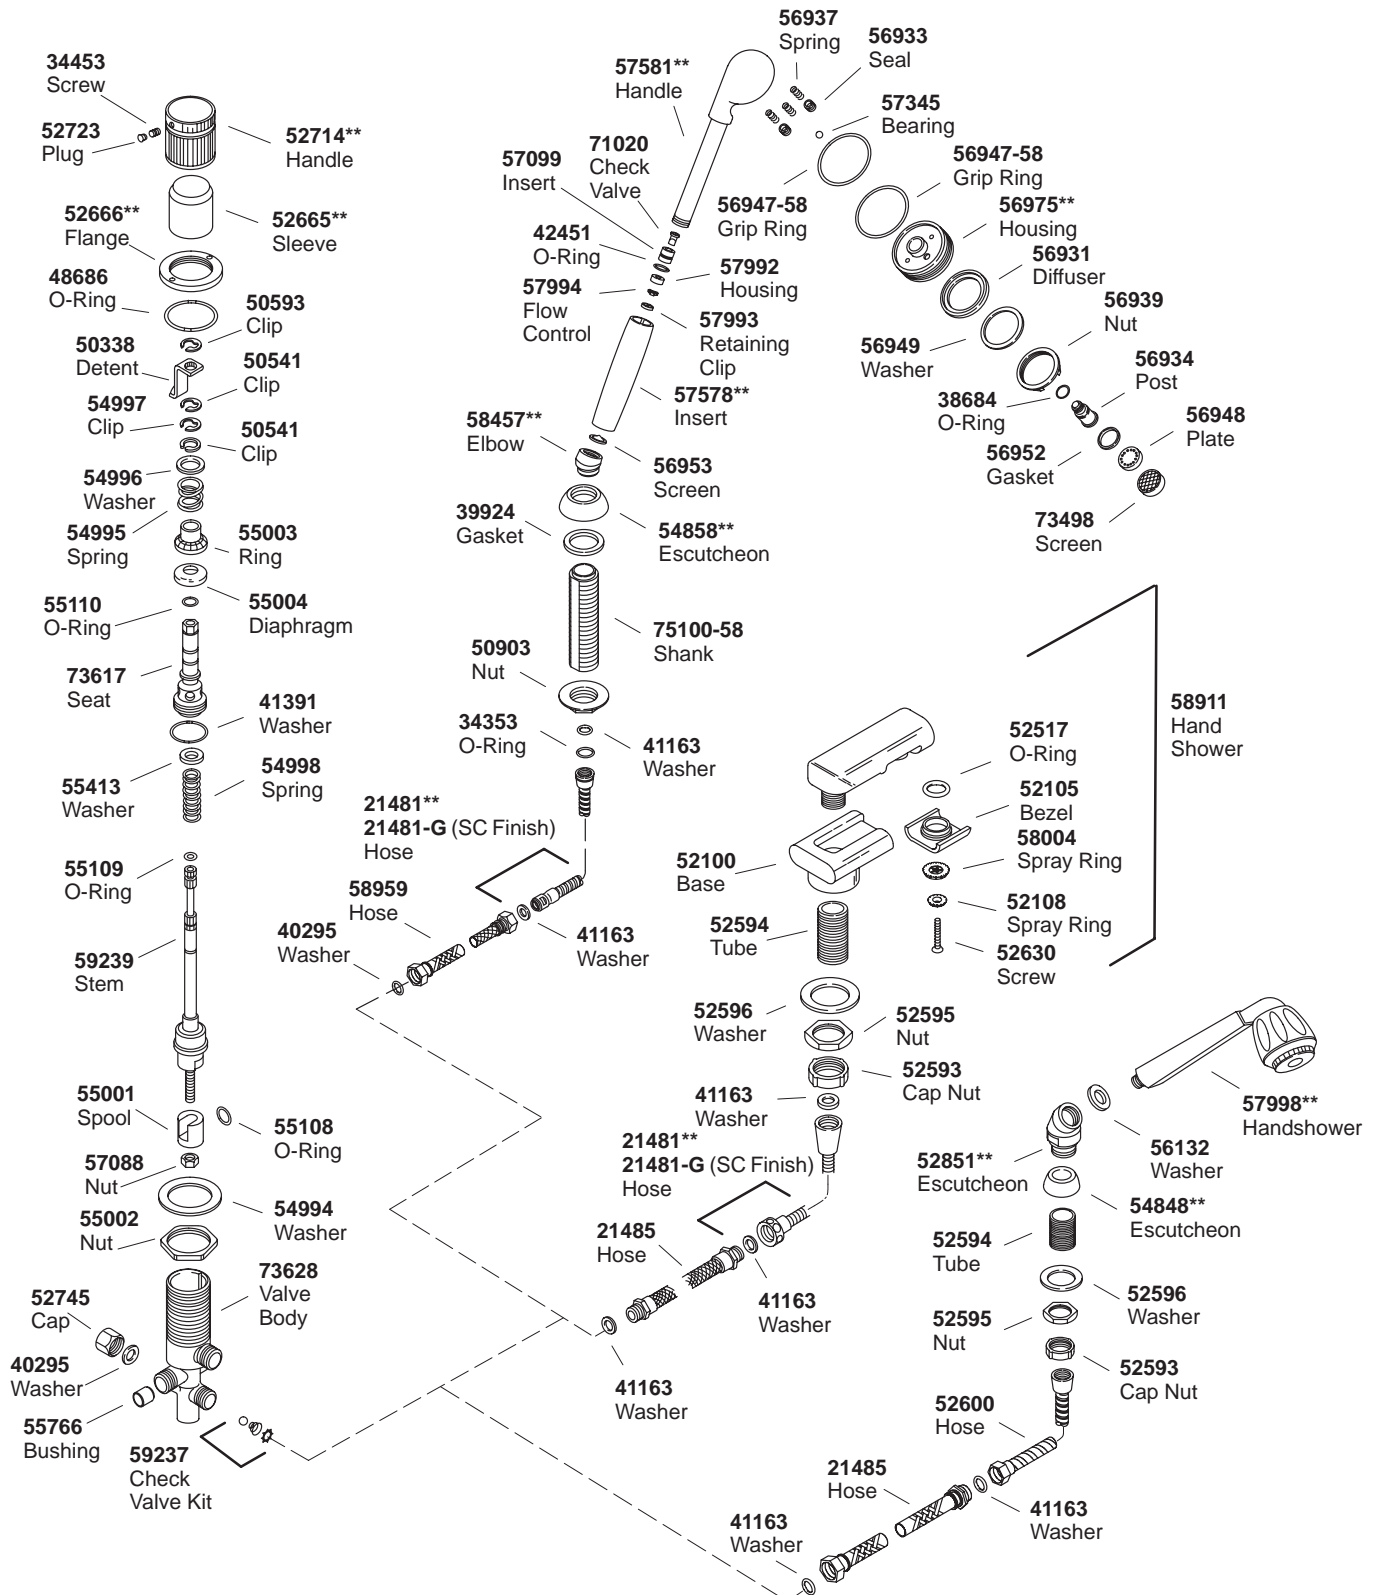

K#	Alterna Handles	Cirrus Handles	Pillows Handles	Cygnets Handles	Neuville Handles	Mastershower Hand Spray
6504-2-**-AA/BA	X					
6531-**-AA						X
6435-4B-**-AA/BA					X	
7923-8-**-AA/BA		X				
7942-2-**-AA/BA			X			
9570-AL-**-AA/BA	X					
9570-CS-**-AA/BA		X				
9570-CY-**-AA				X		
9570-PL-**-AA/BA			X			

****Finish/color code must be specified when ordering.**

**Finish/color code must be specified when ordering.

**Finish/color code must be specified when ordering.

**Finish/color code must be specified when ordering.