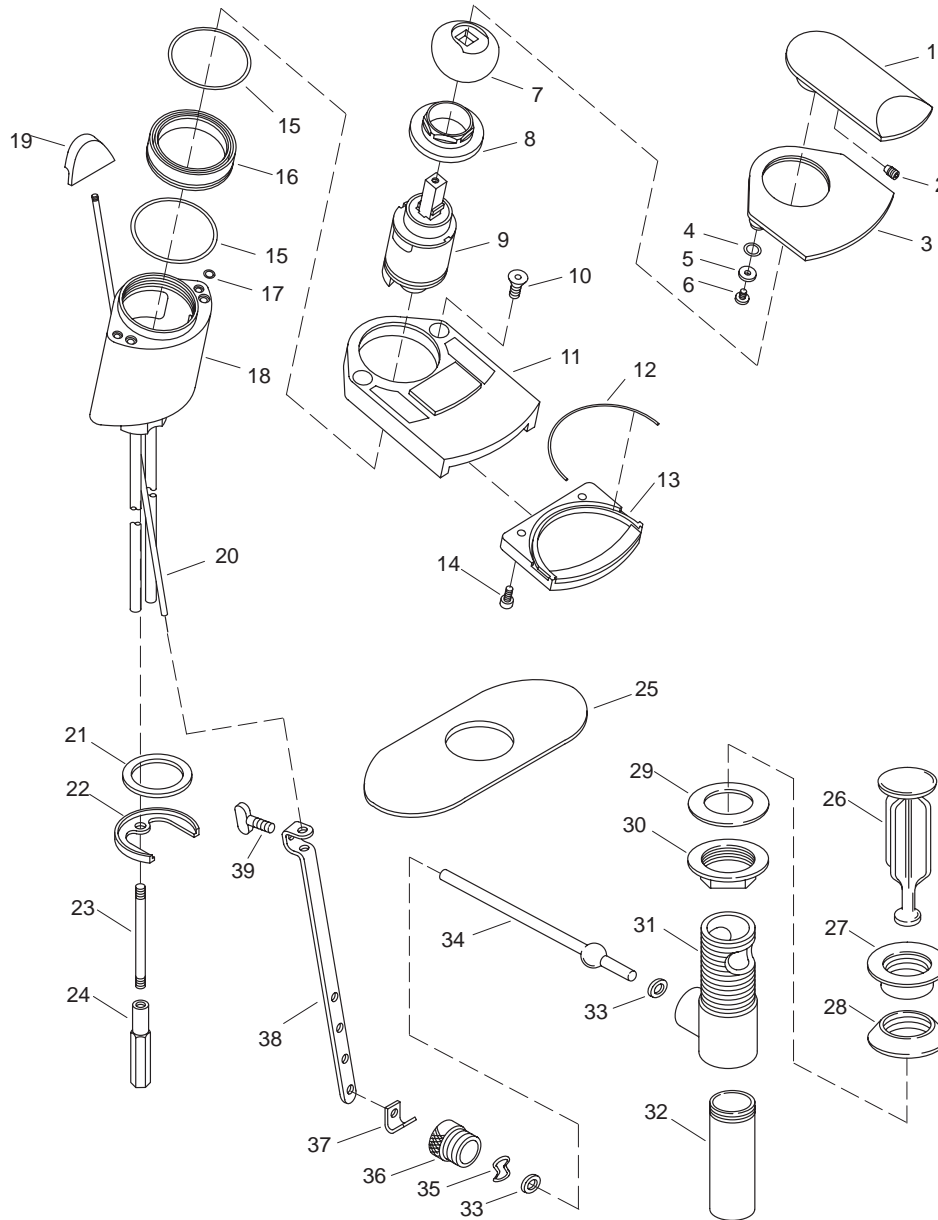

# KOHLER® SERVICE PARTS

## TROCADERO™ SINGLE CONTROL LAVATORY AND BIDET FAUCET

K#	Faucet	Escutcheon only
K-15000-**-AA	X	
K-167-**-AA		X

**\*\*Finish/color code must be specified when ordering.**

### SERVICE PARTS

ITEM	PART NO.	DESCRIPTION
1	74547**	Handle
2	74548	Screw
3	74542**	Cap
4	74543	O-Ring
5	74544	Washer
6	74545	Screw
7	74541**	Sphere
8	74534	Bonnet
9	74529	Valve
10	74540	Screw
11	75284**	Spout Top
12	74538	O-Ring
13	74549**	Spout
14	74539	Screw
15	74536	O-Ring
16	74535	Housing
17	74546	O-Ring
18	75285**	Body
19	74531**	Lift Rod Knob
20	73783**	Lift Rod
21	57721	Washer
22	73182	Washer
23	73786	Stud
24	73785	Nut
25	73181**	Escutcheon
26	74412	Stopper
27	74732	Flange
28	57966	Gasket
29	40238	Washer
30	40076	Locknut
31	74410	Drain Body
32	41640-RP	Tailpiece
33	38744	Washer
34	41312-RP	Lever
35	38745	Washer
36	57403-RP	Retainer Nut
37	40228	Spring Clip
38	73382	Link
39	57422	Thumb Screw

### SERVICE KITS

PART NO.	ITEM	QTY.	DESCRIPTION
74530			Hardware Kit
	21	1 ea.	Washer
	22	1 ea.	Washer
	24	1 ea.	Nut
74413**			Drain Assembly
	26	1 ea.	Stopper
	27	1 ea.	Flange
	28	1 ea.	Gasket
	29	1 ea.	Washer
	30	1 ea.	Locknut
	31	1 ea.	Drain Body
58156-RP			Drain Hardware Assembly
	33	2 ea.	Washer
	34	1 ea.	Lever
	35	1 ea.	Washer
	36	1 ea.	Retainer Nut
	37	1 ea.	Spring Clip
	38	1 ea.	Link
	39	1 ea.	Thumb Screw