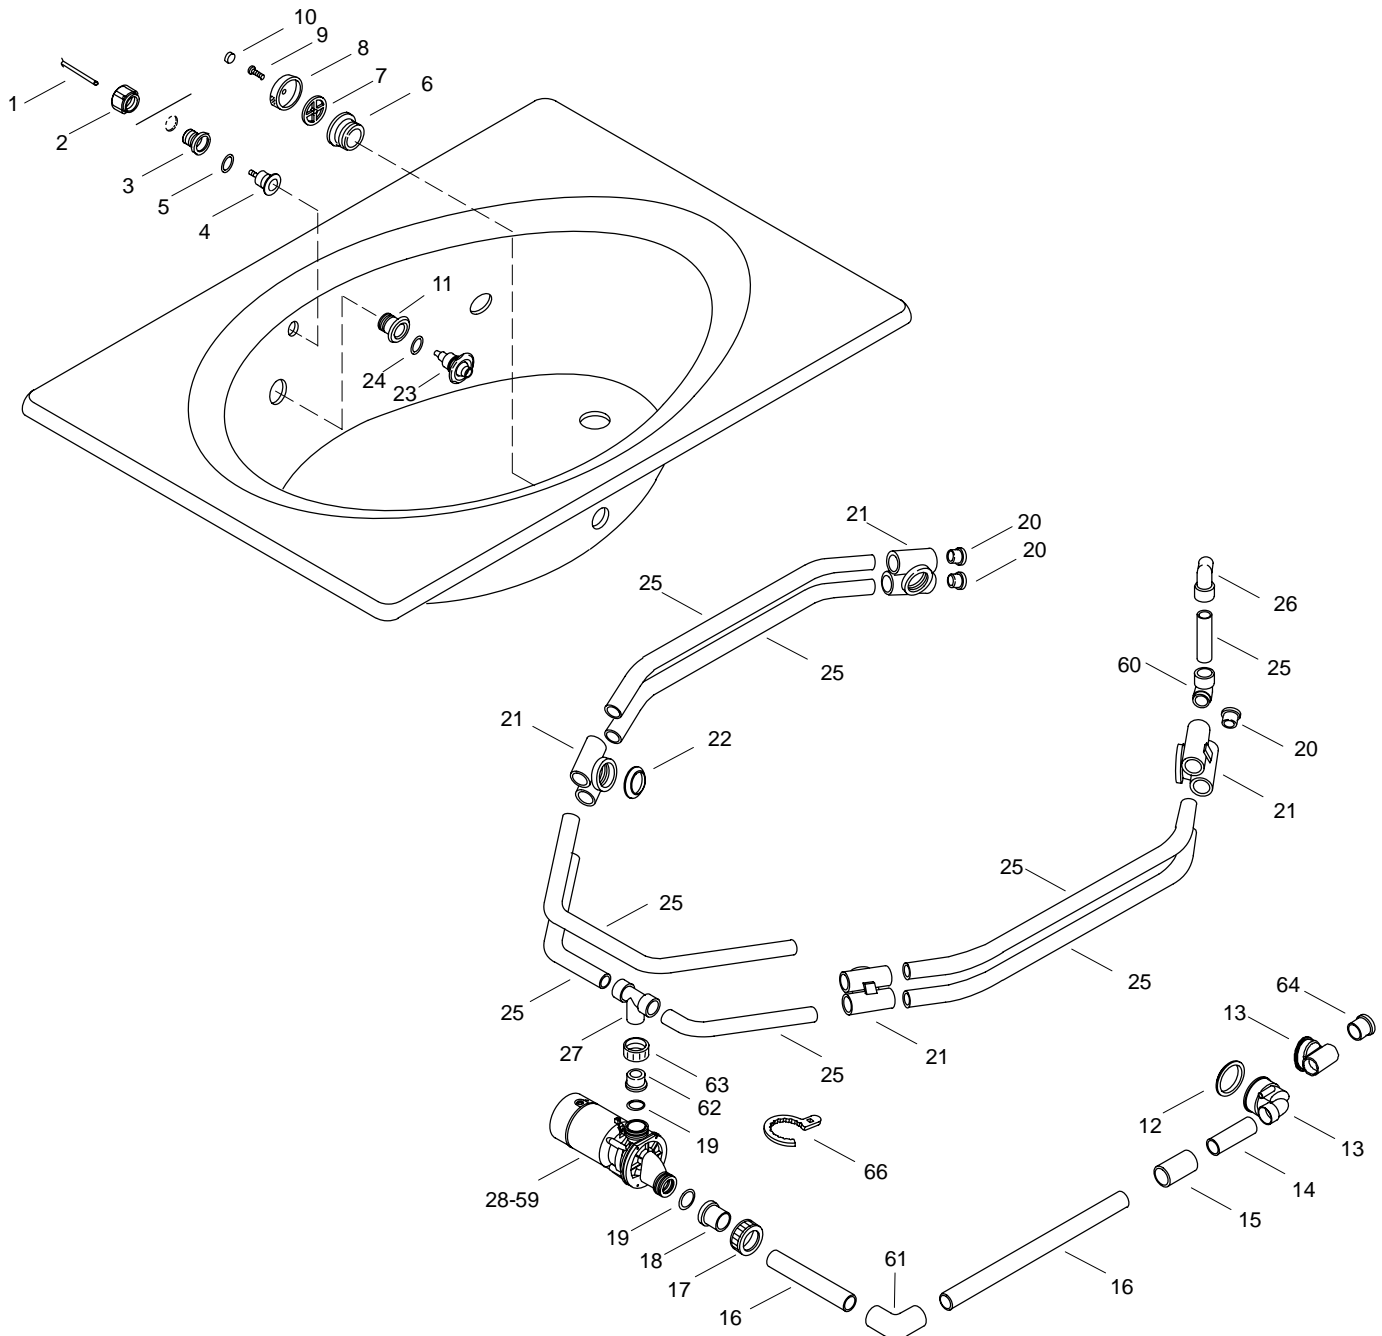

KOHLER® SERVICE PARTS

DOCKSIDE™ WHIRLPOOLS

K#	Bracket	Pump	Switch	Safeguard	Nailing-In Flange
K-1266-**-AA	90987	91180	Air Switch		
K-1266-**-AB	73508-B	73524	Air Switch		
K-1266-L-**-AA	73508-B	73524	Air Switch		X
K-1266-R-**-AA	73508-B	73524	Air Switch		X
K-1268-**-AA	90987	91180	Air Switch	X	
K-1268-**-AB	73508-B	73524	Air Switch	X	

SERVICE KITS

PART NO.	ITEM	QTY.	DESCRIPTION
65044**			Directional Jet
	23	1 ea.	Trim Ring
	24	1 ea.	O-Ring

**Finish/color code must be specified when ordering.