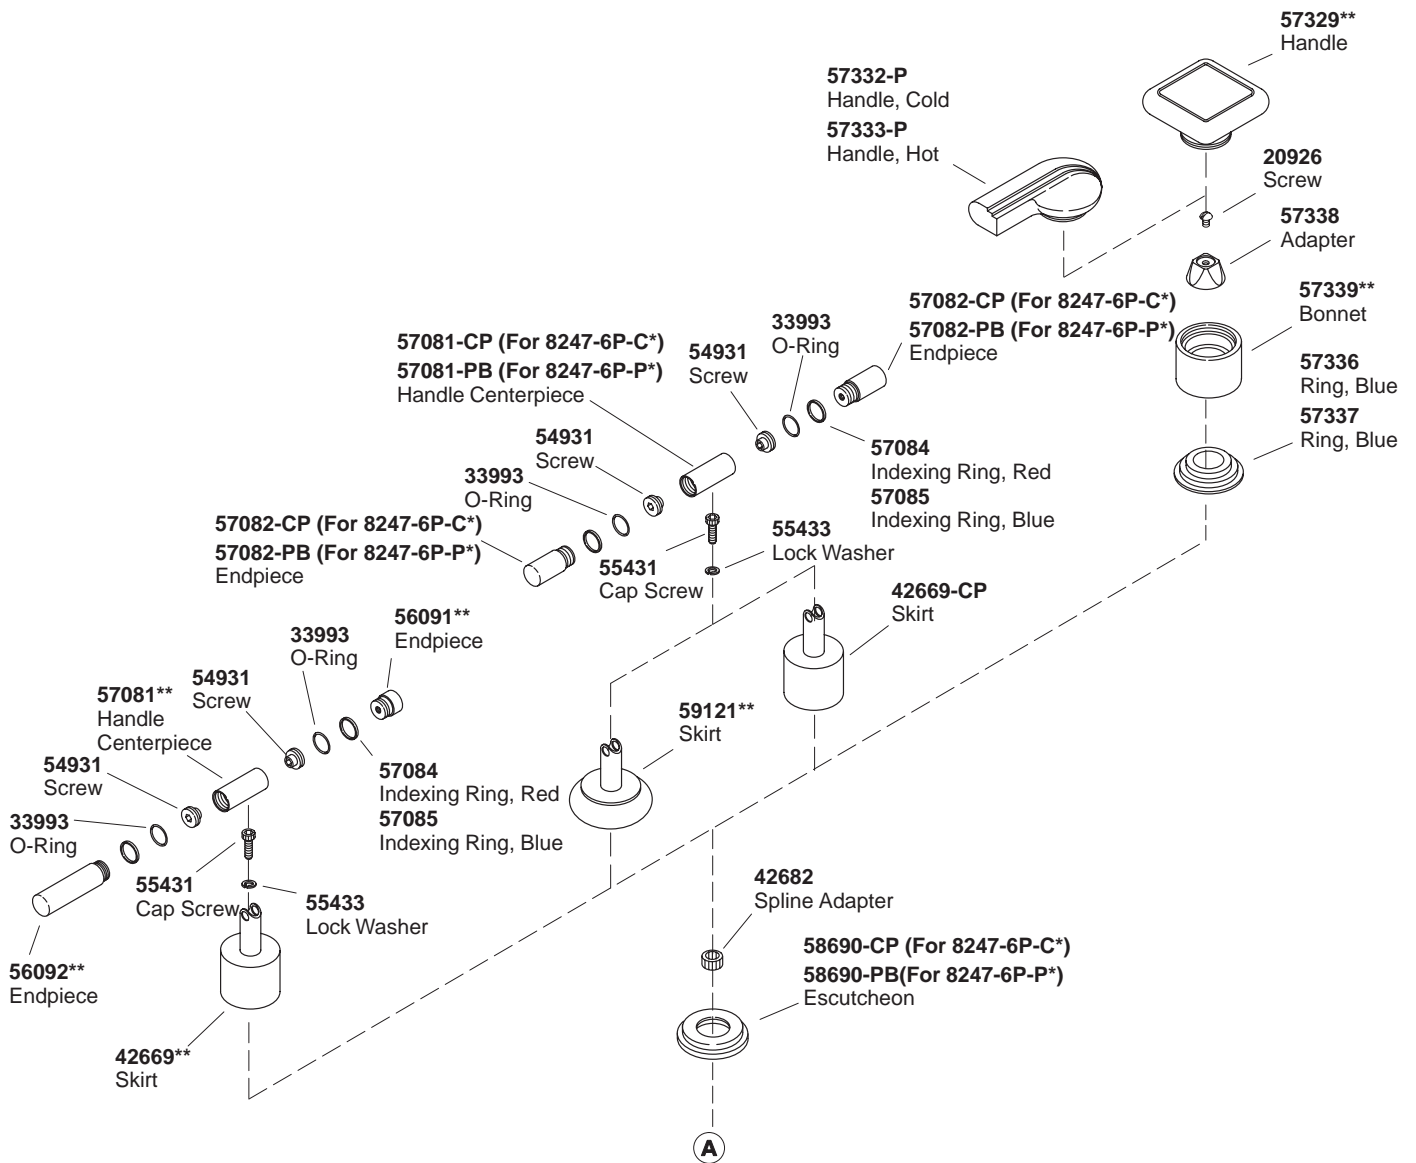

K#	Square Handles	Lever Handles	Swirl Lever Handles	T-Handles	Ceramic T-Handles
K-8247-2-**-BA	X				
K-8247-4-**-BA		X			
K-8247-4A-**-BA			X		
K-8247-6-**-BA				X	
K-8247-6P-**-BA					X

\*\*Finish/color code must be specified when ordering.