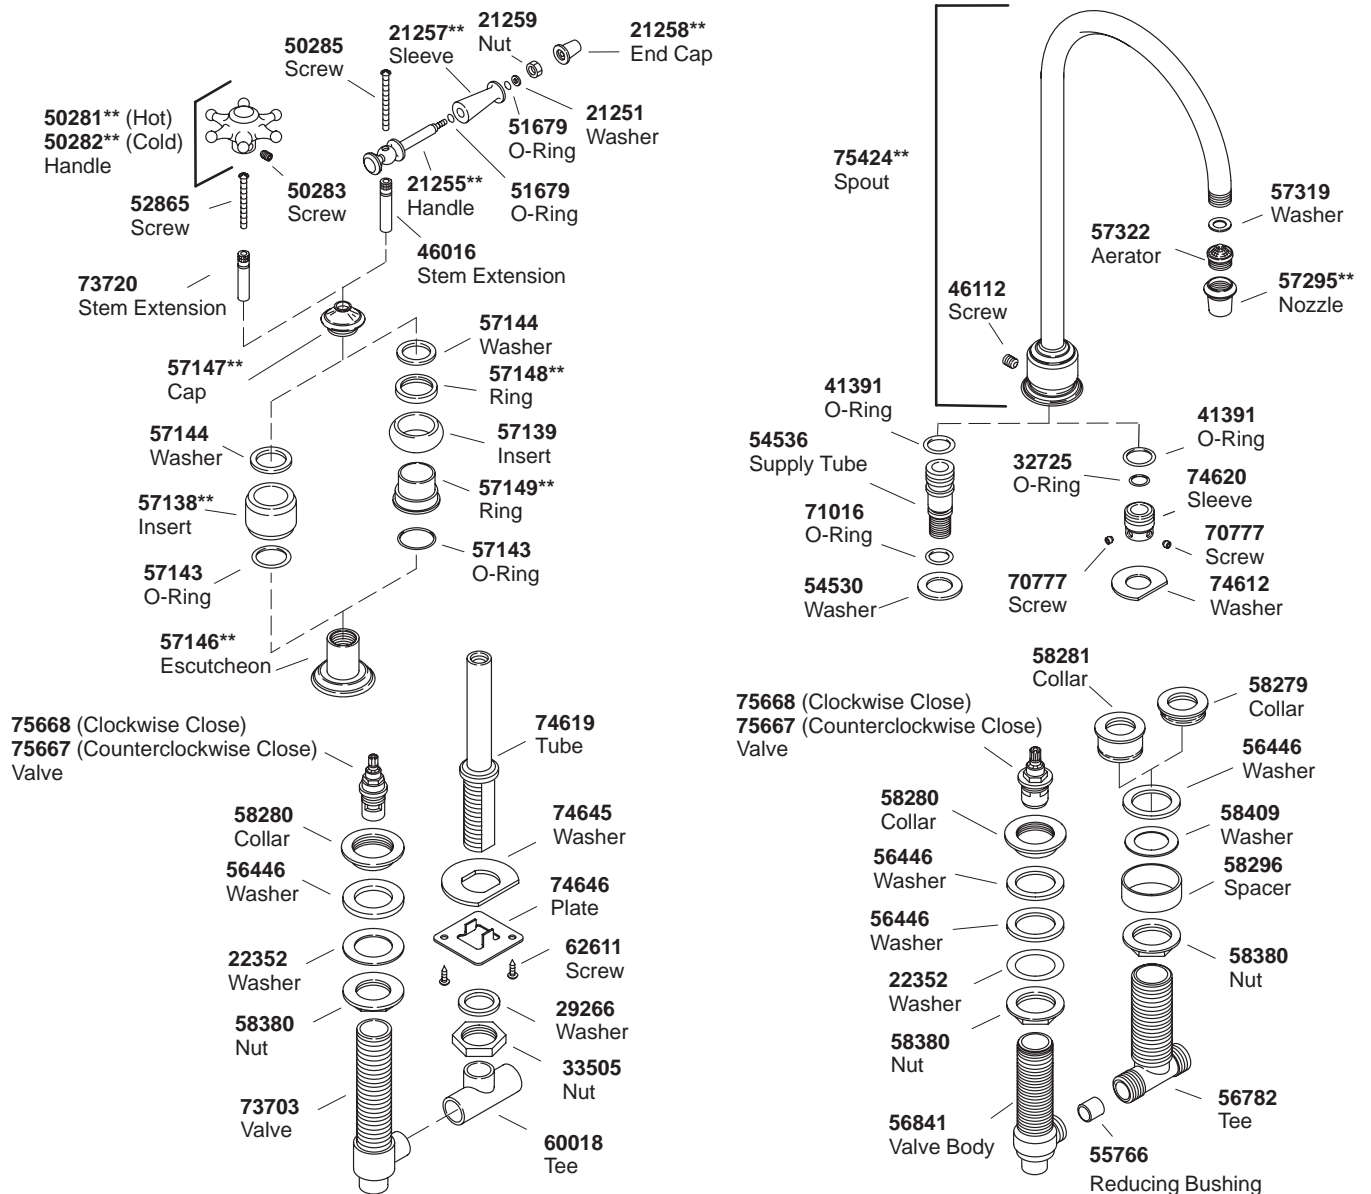

# KOHLER<sup>®</sup> SERVICE PARTS

## ANTIQUE™ CURIO™ DECK-MOUNT BATH FAUCETS

K#	Bath Faucet	Lever Handles	Six-Prong Handles	Brass Trim Rings	Acrylic Trim Rings	Valve
K-350-**-AA/BA	X	X				X
K-350-3D-**-AA/BA	X		X			X
K-350-4D-**-AA/BA	X	X				X
K-17201-**-AA				X		
K-17201-R-**-AA					X	
K-T350-3D-**-AA	X		X			
K-T350-4D-**-AA	X	X				
K-301-K-NA-AA						X

\*\*Finish/color code must be specified when ordering.