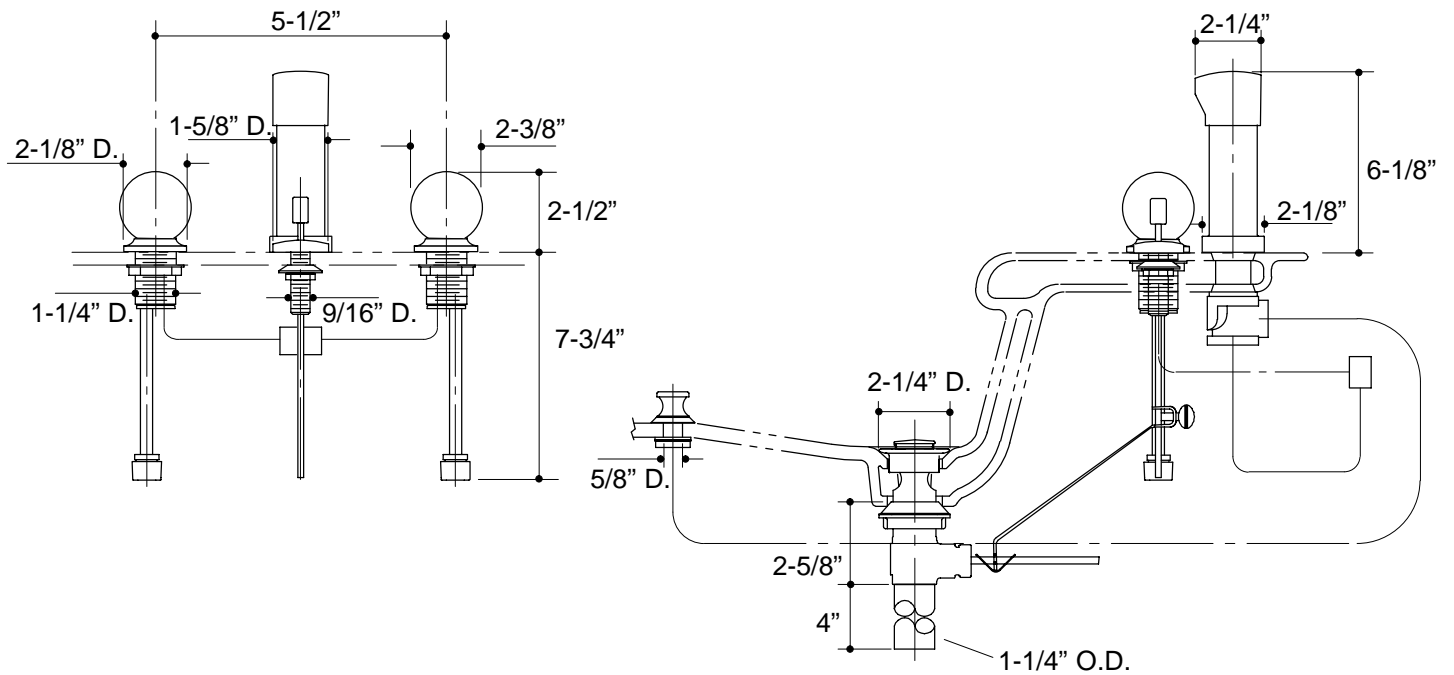

Ordering Information

Applicable product:	
Bidet faucet	K-7921-8

1.25>18

K-7921-8 Cirrus™ Bidet Faucet
114150-1-AA (9619)

NOTES: