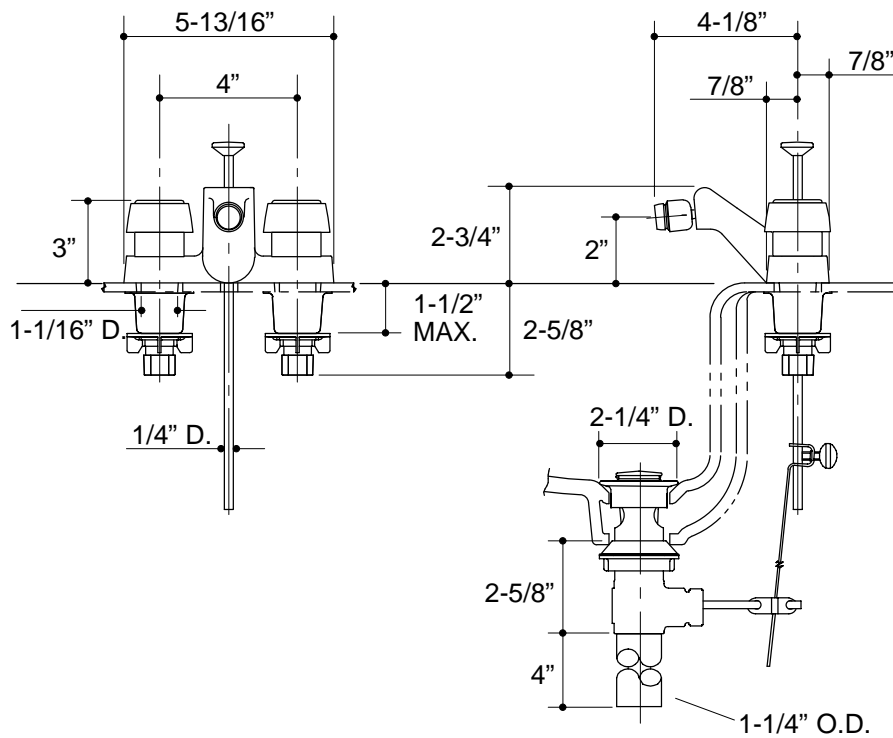

Ordering Information

Applicable product:	
Bidet faucet	K-9299-2

316

K-9299-2 Pillows™ Bidet Faucet
 114154-1-AA (9619)

NOTES: