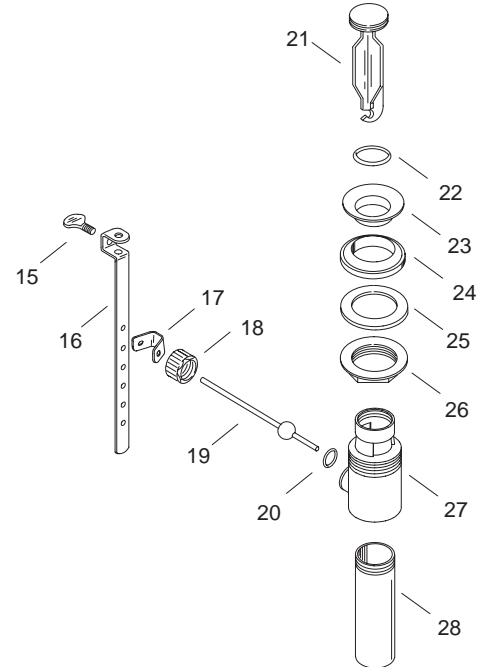

## CORALAIS™ LAVATORY FAUCET

K#	Field Test
K-15182-ZT-**-AA	M-805

### SERVICE PARTS

ITEM	PART NO.	DESCRIPTION
1	71535**	Handle
2	71617	Screw
3	71609	Insert
4	71652**	Cap (Chrome)
5	75656	Bonnet
6	75657	Valve
7	70341	Lift Rod (Chrome)
8	42345	Stud
9	71651	Channel
10	42344	Spacer
11	23094	Nut
12	32751	Nut
13	71552	Screw
14	59619**	Aerator
	53190**	Aerator (Vandal Resistant)
15	57422	Thumbscrew
16	73382	Link
17	40228	Spring Clip
18	40234	Nut
19	40236	Rod Assembly
20	40235	Ball Lever Seat
21		Available in Service Kit Only
22	34264	O-Ring
23	59264	Flange
24	59266	Washer
25	59267	Gasket
26	59270	Nut
27	59269	Drain Body
28	40121	Tailpiece

### SERVICE KITS

PART NO.	ITEM	QTY.	DESCRIPTION
30414**			Lever Handle Kit
	1	1 ea.	Handle
	2	1 ea.	Screw
	3	1 ea.	Insert
71507			Mounting Assembly
	9	2 ea.	Channel
	10	2 ea.	Spacer
	11	2 ea.	Nut
40118			Stopper, Drain Assembly
	21	1 ea.	Stopper, Chrome
	22	1 ea.	O-Ring