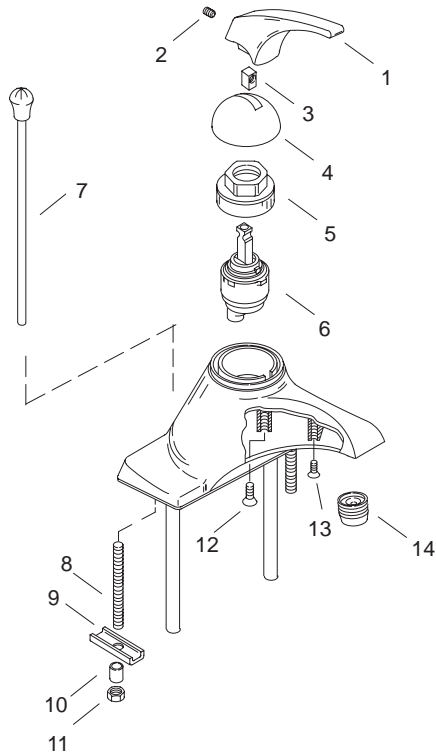

## CORALAIS™ LAVATORY FAUCET

K#	Field Test
K-15182-ZT-**-AA	M-805

### SERVICE PARTS

ITEM	PART NO.	DESCRIPTION
1	71535**	Handle
2	71617	Screw
3	71609	Insert
4	71652**	Cap (Chrome)
5	75656	Bonnet
6	75657	Valve
7	70341	Lift Rod (Chrome)
8	42345	Stud
9	71651	Channel
10	42344	Spacer
11	23094	Nut
12	32751	Nut
13	71552	Screw
14	59619**	Aerator
	53190**	Aerator (Vandal Resistant)
15	57422	Thumbscrew
16	73382	Link
17	40228	Spring Clip
18	40234	Nut
19	40236	Rod Assembly
20	40235	Ball Lever Seat
21		Available in Service Kit Only
22	34264	O-Ring
23	59264	Flange
24	59266	Washer
25	59267	Gasket
26	59270	Nut
27	59269	Drain Body
28	40121	Tailpiece

### SERVICE KITS

PART NO.	ITEM	QTY.	DESCRIPTION
30414**			Lever Handle Kit
	1	1 ea.	Handle
	2	1 ea.	Screw
	3	1 ea.	Insert
71507			Mounting Assembly
	9	2 ea.	Channel
	10	2 ea.	Spacer
	11	2 ea.	Nut
40118			Stopper, Drain Assembly
	21	1 ea.	Stopper, Chrome
	22	1 ea.	O-Ring