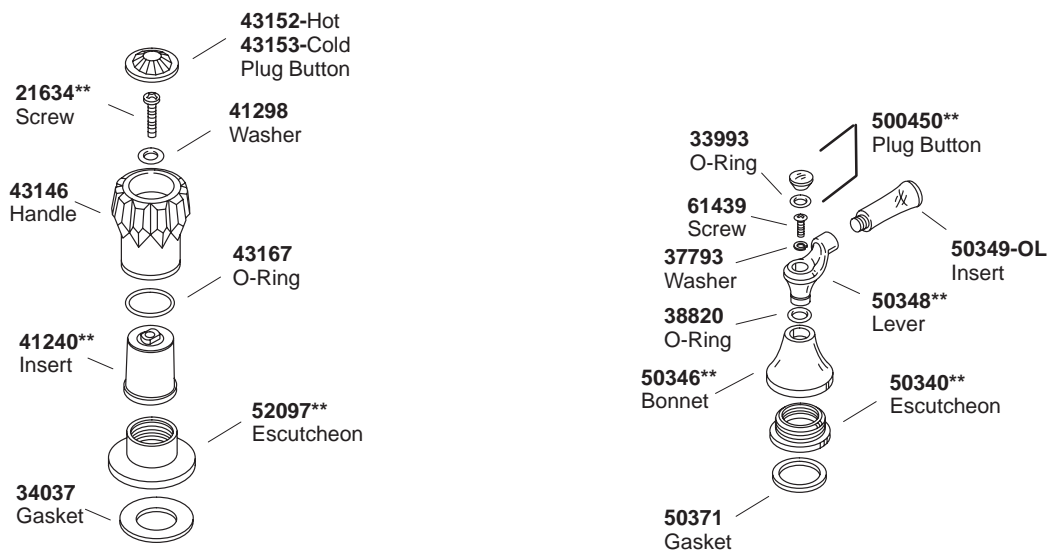

# KOHLER<sup>®</sup> SERVICE PARTS

## FLAIR™ DECK-MOUNT BATH FAUCETS

K#	Lever Handles	Acrylic Handles	8-5/8" Spout 6" Spout Height	8-3/4" Spout 4" Spout Height	Crescent Spout	w/Handshower	Valve
6222-7-**-AA/BA		X	X				X
6222-4-**-AA/BA	X		X				X
6224-7-**-AA/BA		X			X		X
6224-4-**-AA/BA	X				X		X
6225-7*AA/BA		X		X			X
6225-4-**-AA/BA	X			X			X
7019-**-AA		X	X				X
7019-7A-**-AA		X	X				X
7019-8A-**-AA	X		X				X
7024-CV-**-AA		X				X	X
7024-7A-**-AA/BA		X				X	X
7024-8A-**-AA/BA	X					X	X
7030-**-AA		X					X
7030-7A-**-AA		X					X
7030-8A-**-AA	X						X
T6222-4-**-AA	X		X				
T6225-4-**-AA	X			X			
300-K							X