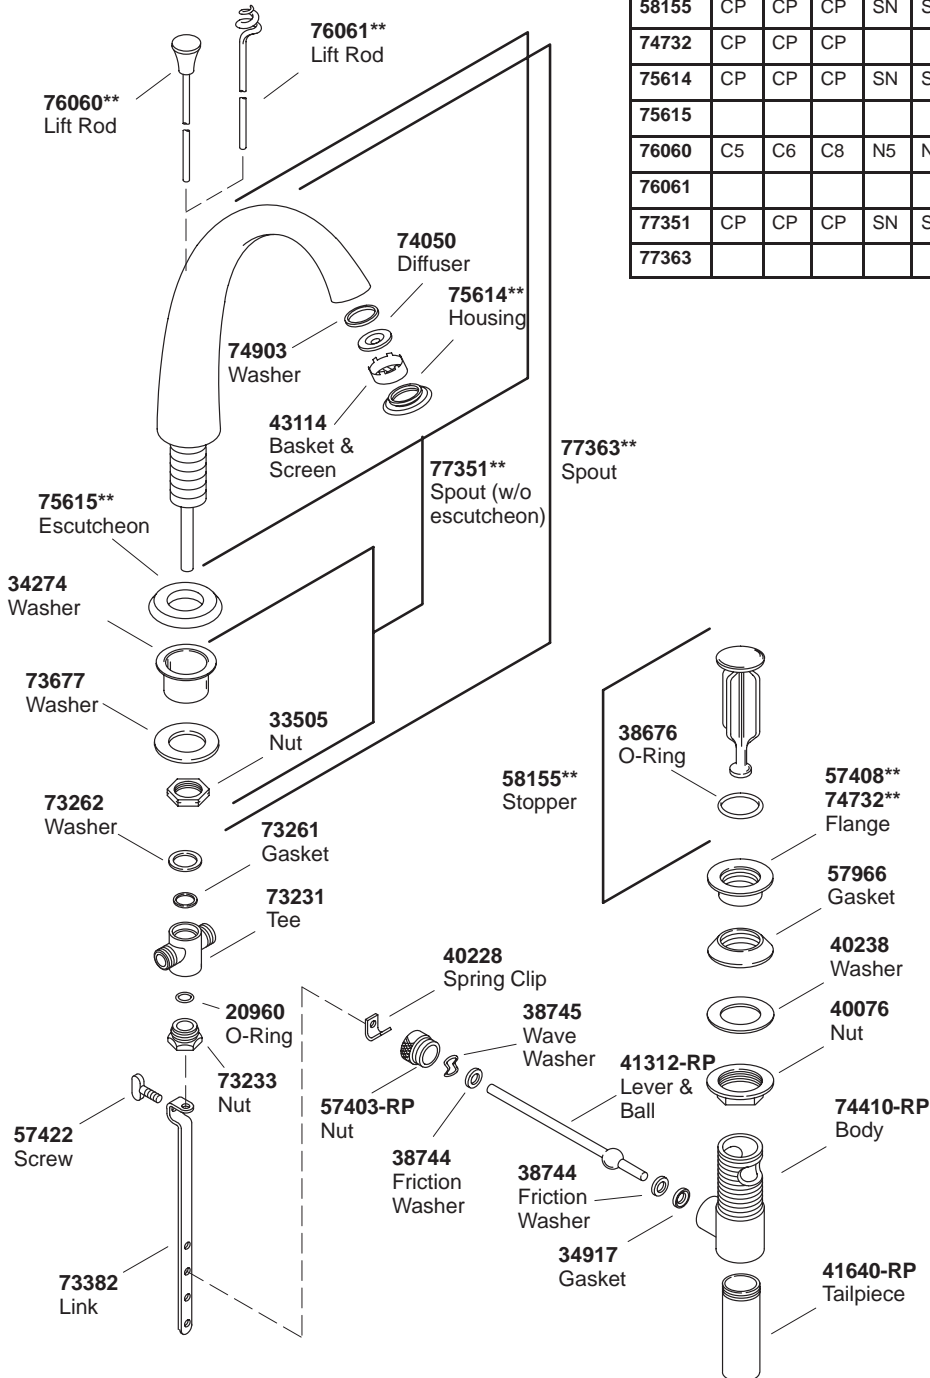

KOHLER® SERVICE PARTS

FINIAL ART WIDESPREAD LAVATORY FAUCET

K#	Scroll Handle	Kudu Handle	Swirl Handle
K-610-4S-**-AA/BA	X		
K-610-4T-**-AA/BA		X	
K-610-4W-**-AA/BA			X

Order the following parts based on the finish/color code of your faucet.

Ex: Order 75600-CP for K-610-4S-C5

Part #	K# Finish												
	C5	C6	C8	N5	N6	N8	SU	CP	NU	TB	TU	T4	SP
75600	CP	CP	CP	SN	SN	SN		CP		TB		CP	CP
75601							SC		SN		TB		
75606							AU		AU		AU		
75634	CP	CP	CP	SN	SN	SN	SC					CP	CP
75635	TR	TL	TN	TR	TL	TN							
75644								CP	SN				
75646										TB	TB	TB	
75710								CP	SN				
75712										TB	TB	TB	
75805							AU		AU		AU		
75927							AU						

Shown on next page

**Finish/color code must be specified when ordering.

Order the following parts based on the finish/color code of your faucet.
Ex: Order 58155-CP for K-610-4S-C5

Part #	K# Finish												
	C5	C6	C8	N5	N6	N8	SU	CP	NU	TB	TU	T4	SP
57408				SN	SN	SN	AU		AU		AU		
58155	CP	CP	CP	SN	SN	SN	AU	CP	AU	TB	AU	CP	CP
74732	CP	CP	CP					CP		TB		CP	CP
75614	CP	CP	CP	SN	SN	SN	AU	CP	AU	TB	AU	TB	
75615							AU		AU		AU		
76060	C5	C6	C8	N5	N6	N8	SU						
76061								CP	SN	TB	TB	TB	
77351	CP	CP	CP	SN	SN	SN		CP		TB		T4	
77363							SU		NU		TU		

**Finish/color code must be specified when ordering.