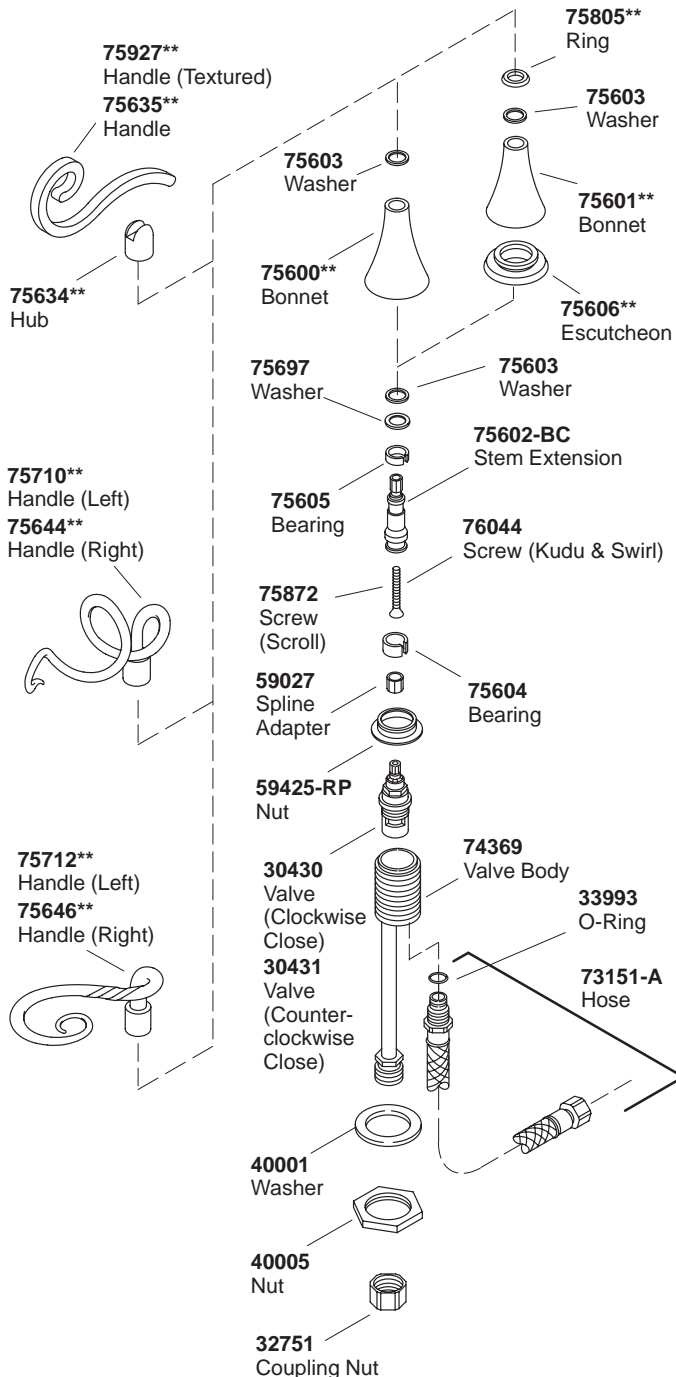

KOHLER® SERVICE PARTS

FINIAL ART WIDESPREAD LAVATORY FAUCET

K#	Scroll Handle	Kudu Handle	Swirl Handle
K-610-4S-**-AA/BA	X		
K-610-4T-**-AA/BA		X	
K-610-4W-**-AA/BA			X

Order the following parts based on the finish/color code of your faucet.

Ex: Order 75600-CP for K-610-4S-C5

Part #	K# Finish												
	C5	C6	C8	N5	N6	N8	SU	CP	NU	TB	TU	T4	SP
75600	CP	CP	CP	SN	SN	SN		CP		TB		CP	CP
75601							SC		SN		TB		
75606							AU		AU		AU		
75634	CP	CP	CP	SN	SN	SN	SC					CP	CP
75635	TR	TL	TN	TR	TL	TN							
75644								CP	SN				
75646										TB	TB	TB	
75710								CP	SN				
75712										TB	TB	TB	
75805							AU		AU		AU		
75927							AU						

Shown on next page

**Finish/color code must be specified when ordering.

Order the following parts based on the finish/color code of your faucet.
Ex: Order 58155-CP for K-610-4S-C5

Part #	K# Finish												
	C5	C6	C8	N5	N6	N8	SU	CP	NU	TB	TU	T4	SP
57408				SN	SN	SN	AU		AU		AU		
58155	CP	CP	CP	SN	SN	SN	AU	CP	AU	TB	AU	CP	CP
74732	CP	CP	CP					CP		TB		CP	CP
75614	CP	CP	CP	SN	SN	SN	AU	CP	AU	TB	AU	TB	
75615							AU		AU		AU		
76060	C5	C6	C8	N5	N6	N8	SU						
76061								CP	SN	TB	TB	TB	
77351	CP	CP	CP	SN	SN	SN		CP		TB		T4	
77363							SU		NU		TU		

**Finish/color code must be specified when ordering.