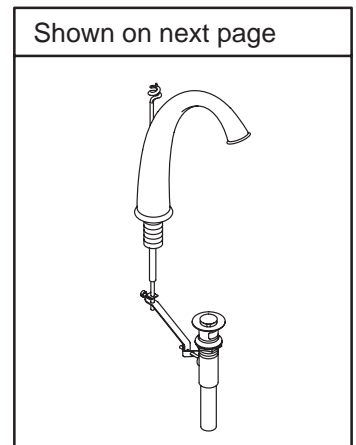

KOHLER® SERVICE PARTS

FINIAL ART WIDESPREAD LAVATORY FAUCET

K#	Scroll Handle	Kudu Handle	Swirl Handle
K-610-4S-**-AA/BA	X		
K-610-4T-**-AA/BA		X	
K-610-4W-**-AA/BA			X

Order the following parts based on the finish/color code of your faucet.

Ex: Order 75600-CP for K-610-4S-C5

Part #	K# Finish												
	C5	C6	C8	N5	N6	N8	SU	CP	NU	TB	TU	T4	SP
75600	CP	CP	CP	SN	SN	SN		CP		TB		CP	CP
75601							SC		SN		TB		
75606							AU		AU		AU		
75634	CP	CP	CP	SN	SN	SN	SC					CP	CP
75635	TR	TL	TN	TR	TL	TN							
75644								CP	SN				
75646										TB	TB	TB	
75710								CP	SN				
75712										TB	TB	TB	
75805							AU		AU		AU		
75927							AU						

Shown on next page

**Finish/color code must be specified when ordering.

Order the following parts based on the finish/color code of your faucet.
Ex: Order 58155-CP for K-610-4S-C5

Part #	K# Finish												
	C5	C6	C8	N5	N6	N8	SU	CP	NU	TB	TU	T4	SP
57408				SN	SN	SN	AU		AU		AU		
58155	CP	CP	CP	SN	SN	SN	AU	CP	AU	TB	AU	CP	CP
74732	CP	CP	CP					CP		TB		CP	CP
75614	CP	CP	CP	SN	SN	SN	AU	CP	AU	TB	AU	TB	
75615							AU		AU		AU		
76060	C5	C6	C8	N5	N6	N8	SU						
76061								CP	SN	TB	TB	TB	
77351	CP	CP	CP	SN	SN	SN		CP		TB		T4	
77363							SU		NU		TU		