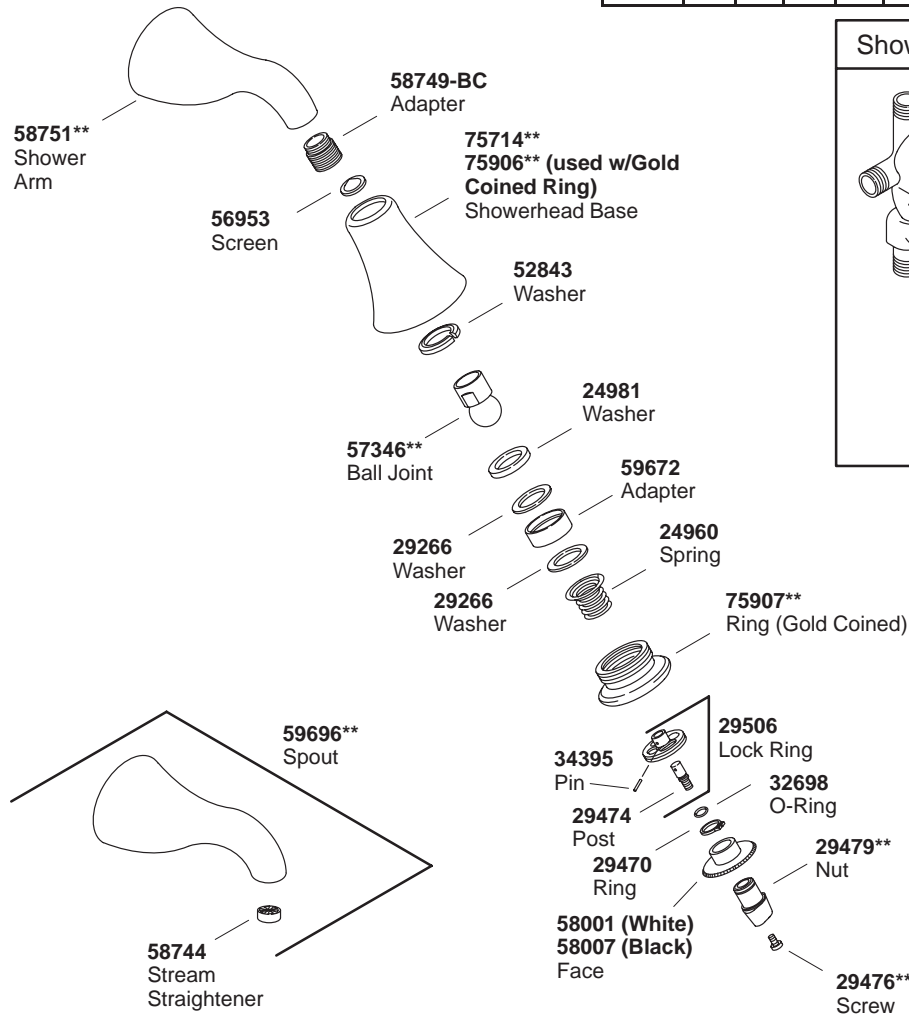

K#	Valve	Diverter Valve	Spout	Shower Head	Scroll Handle	Swirl Handle	Kudu Handle
K-612-4S-**-AA		X	X	X	X		
K-T612-4S-**-AA			X	X	X		
K-612-4W-**-AA		X	X	X		X	
K-T612-4W-**-AA			X	X		X	
K-612-4T-**-AA		X	X	X			X
K-T612-4T-**-AA			X	X			X
K-613-4S-**-AA	X			X	X		
K-T613-4S-**-AA				X	X		
K-613-4W-**-AA	X			X		X	
K-T613-4W-**-AA				X		X	
K-613-4T-**-AA	X			X			X
K-T613-4T-**-AA				X			X
K-304-K-NA-AA	X						
K-305-K-NA-AA		X					

**Finish/color code must be specified when ordering.

Order the following parts based on the finish/color code of your faucet.
Ex: Order 29476-CP for K-612-4S-CS

Part #	K# Finish											
	C5	C6	C8	N5	N6	N8	SU	CP	NU	TB	TU	T4
29476	CP	CP	CP	SN	SN	SN	CP	CP	SN	TB	TB	CP
29479	CP	CP	CP	SN	SN	SN	SC	CP	SN	TB	TB	SN
56951	CP	CP	CP	SN	SN	SN	CP	CP	SN	TB	TB	SN
57346	CP	CP	CP	SN	SN	SN	SC	CP	SN	TB	TB	CP
58749	BC	BC	BC	BC	BC	BC	BC	BC	BC	TB	TB	TB
59696	CP	CP	CP	SN	SN	SN	SC	CP	SN	TB	TB	CP
58751	CP	CP	CP	SN	SN	SN	SC	CP	SN	TB	TB	CP
75714	CP	CP	CP	SN	SN	SN		CP		TB		CP
75906							SC		SN		TB	
75907							AU		AU		AU	

**Finish/color code must be specified when ordering.

KOHLER[®] SERVICE PARTS

FINIAL ART RITE-TEMP™ BATH AND SHOWER FAUCET WITH DIVERTER

Order the following parts based on the finish/color code of your faucet.
Ex: Order 59310-CP for K-612-4S-CS

Part #	K# Finish											
	C5	C6	C8	N5	N6	N8	SU	CP	NU	TB	TU	T4
59310	CP	CP	CP	SN	SN	SN	SC	CP	SN	TB	TB	CP
75636	TR	TL	TN	TR	TL	TN						
75638	CP	CP	CP	SN	SN	SN	SC					
75645								BC	SN			
75649	CP	CP	CP	SN	SN	SN	AU	CP	AU	TB	AU	CP
75650	CP	CP	CP	SN	SN	SN	SC	CP	SN	TB	TB	CP
75652	CP	CP	CP	SN	SN	SN	SC	CP	SN	TB	TB	CP
75655	CP	CP	CP	SN	SN	SN	SC	CP	SN	TB	TB	CP
75928							AU					
77261										TB	TB	TB