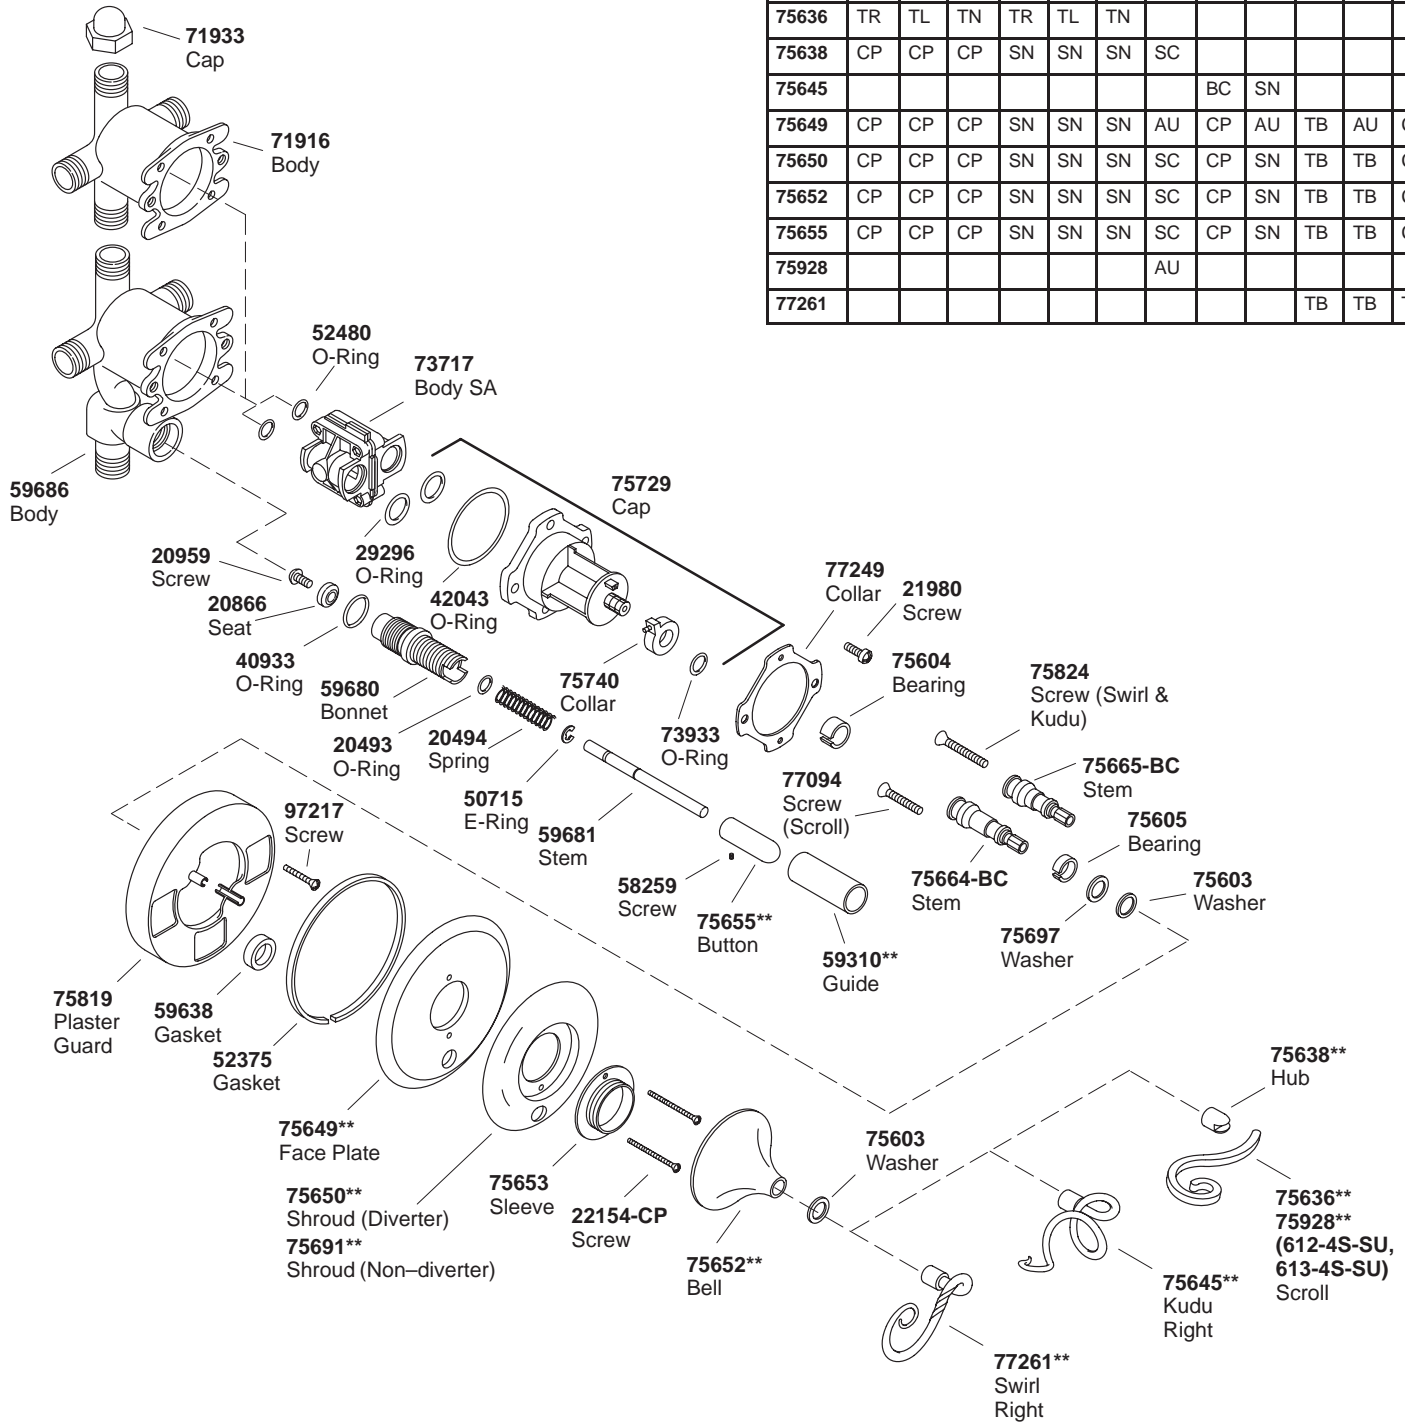

K#	Valve	Diverter Valve	Spout	Shower Head	Scroll Handle	Swirl Handle	Kudu Handle
K-612-4S-**-AA		X	X	X	X		
K-T612-4S-**-AA			X	X	X		
K-612-4W-**-AA		X	X	X		X	
K-T612-4W-**-AA			X	X		X	
K-612-4T-**-AA		X	X	X			X
K-T612-4T-**-AA			X	X			X
K-613-4S-**-AA	X			X	X		
K-T613-4S-**-AA				X	X		
K-613-4W-**-AA	X			X		X	
K-T613-4W-**-AA				X		X	
K-613-4T-**-AA	X			X			X
K-T613-4T-**-AA				X			X
K-304-K-NA-AA	X						
K-305-K-NA-AA		X					

**Finish/color code must be specified when ordering.

Order the following parts based on the finish/color code of your faucet.
Ex: Order 29476-CP for K-612-4S-CS

Part #	K# Finish											
	C5	C6	C8	N5	N6	N8	SU	CP	NU	TB	TU	T4
29476	CP	CP	CP	SN	SN	SN	CP	CP	SN	TB	TB	CP
29479	CP	CP	CP	SN	SN	SN	SC	CP	SN	TB	TB	SN
56951	CP	CP	CP	SN	SN	SN	CP	CP	SN	TB	TB	SN
57346	CP	CP	CP	SN	SN	SN	SC	CP	SN	TB	TB	CP
58749	BC	BC	BC	BC	BC	BC	BC	BC	BC	TB	TB	TB
59696	CP	CP	CP	SN	SN	SN	SC	CP	SN	TB	TB	CP
58751	CP	CP	CP	SN	SN	SN	SC	CP	SN	TB	TB	CP
75714	CP	CP	CP	SN	SN	SN		CP		TB		CP
75906							SC		SN		TB	
75907							AU		AU		AU	

**Finish/color code must be specified when ordering.

KOHLER[®] SERVICE PARTS

FINIAL ART RITE-TEMP™ BATH AND SHOWER FAUCET WITH DIVERTER

Order the following parts based on the finish/color code of your faucet.
Ex: Order 59310-CP for K-612-4S-CS

Part #	K# Finish											
	C5	C6	C8	N5	N6	N8	SU	CP	NU	TB	TU	T4
59310	CP	CP	CP	SN	SN	SN	SC	CP	SN	TB	TB	CP
75636	TR	TL	TN	TR	TL	TN						
75638	CP	CP	CP	SN	SN	SN	SC					
75645								BC	SN			
75649	CP	CP	CP	SN	SN	SN	AU	CP	AU	TB	AU	CP
75650	CP	CP	CP	SN	SN	SN	SC	CP	SN	TB	TB	CP
75652	CP	CP	CP	SN	SN	SN	SC	CP	SN	TB	TB	CP
75655	CP	CP	CP	SN	SN	SN	SC	CP	SN	TB	TB	CP
75928							AU					
77261										TB	TB	TB