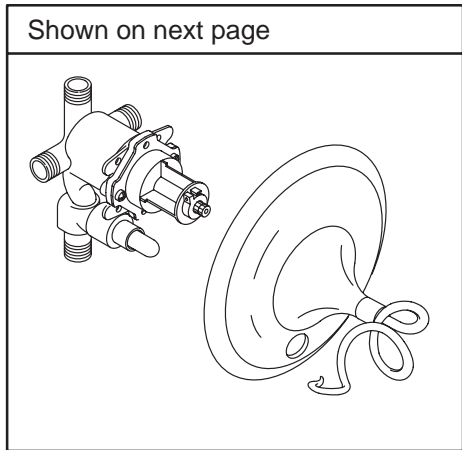

K#	Valve	Diverter Valve	Spout	Shower Head	Scroll Handle	Swirl Handle	Kudu Handle
K-612-4S-**-AA		X	X	X	X		
K-T612-4S-**-AA			X	X	X		
K-612-4W-**-AA		X	X	X		X	
K-T612-4W-**-AA			X	X		X	
K-612-4T-**-AA		X	X	X			X
K-T612-4T-**-AA			X	X			X
K-613-4S-**-AA	X			X	X		
K-T613-4S-**-AA				X	X		
K-613-4W-**-AA	X			X		X	
K-T613-4W-**-AA				X		X	
K-613-4T-**-AA	X			X			X
K-T613-4T-**-AA				X			X
K-304-K-NA-AA	X						
K-305-K-NA-AA		X					

**Finish/color code must be specified when ordering.

Order the following parts based on the finish/color code of your faucet.
Ex: Order 29476-CP for K-612-4S-CS

Part #	K# Finish											
	C5	C6	C8	N5	N6	N8	SU	CP	NU	TB	TU	T4
29476	CP	CP	CP	SN	SN	SN	CP	CP	SN	TB	TB	CP
29479	CP	CP	CP	SN	SN	SN	SC	CP	SN	TB	TB	SN
56951	CP	CP	CP	SN	SN	SN	CP	CP	SN	TB	TB	SN
57346	CP	CP	CP	SN	SN	SN	SC	CP	SN	TB	TB	CP
58749	BC	BC	BC	BC	BC	BC	BC	BC	BC	TB	TB	TB
59696	CP	CP	CP	SN	SN	SN	SC	CP	SN	TB	TB	CP
58751	CP	CP	CP	SN	SN	SN	SC	CP	SN	TB	TB	CP
75714	CP	CP	CP	SN	SN	SN		CP		TB		CP
75906							SC		SN		TB	
75907							AU		AU		AU	

**Finish/color code must be specified when ordering.

KOHLER[®] SERVICE PARTS

FINIAL ART RITE-TEMP™ BATH AND SHOWER FAUCET WITH DIVERTER

Order the following parts based on the finish/color code of your faucet.
Ex: Order 59310-CP for K-612-4S-CS