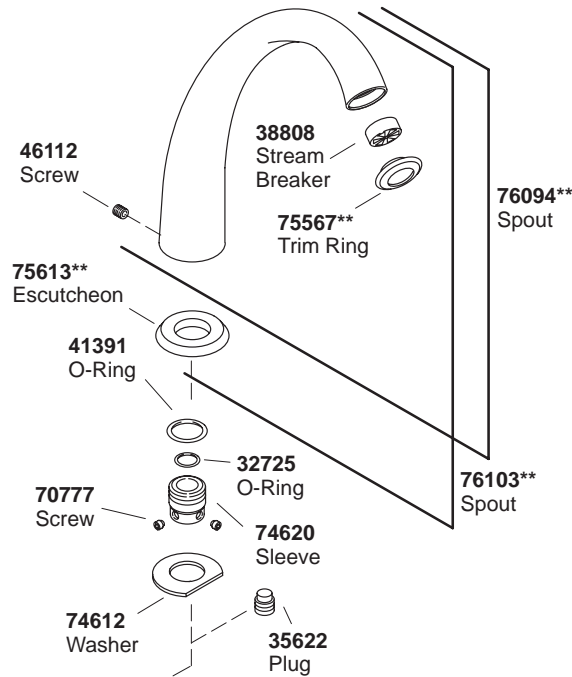

KOHLER[®] SERVICE PARTS

FINIAL ART BATH/DECK MOUNT BATH FAUCET

K#	Scroll Handle	Kudu Handle	Swirl Handle	Base Valve
K-T614-4S-**-AA	X			
K-T614-4T-**-AA		X		
K-T614-4W-**-AA			X	
K-301-K-NA-AA				X

Order the following parts based on the finish/color code of your faucet.

Ex: Order 75567-CP for K-614-4S-C5

Part #	K# Finish											
	C5	C6	C8	N5	N6	N8	SU	CP	NU	TB	TU	T4
75567	CP	CP	CP	SN	SN	SN	AU	CP	AU	TB	AU	TB
75610	CP	CP	CP	SN	SN	SN		CP		TB		CP
75611							SC		SN		TB	
75612							AU		AU		AU	
75613							AU		AU		AU	
75636	TR	TL	TN	TR	TL	TN						
75638	CP	CP	CP	SN	SN	SN	SC					
75645								CP	SN			
75711								CP	SN			
75806							AU		AU		AU	
75928							AU					
76094	CP	CP	CP	SN	SN	SN		CP		TB		CP
76103							SU		NU		TU	
77260										TB	TB	TB
77261										TB	TB	TB

**Finish/color code must be specified when ordering.