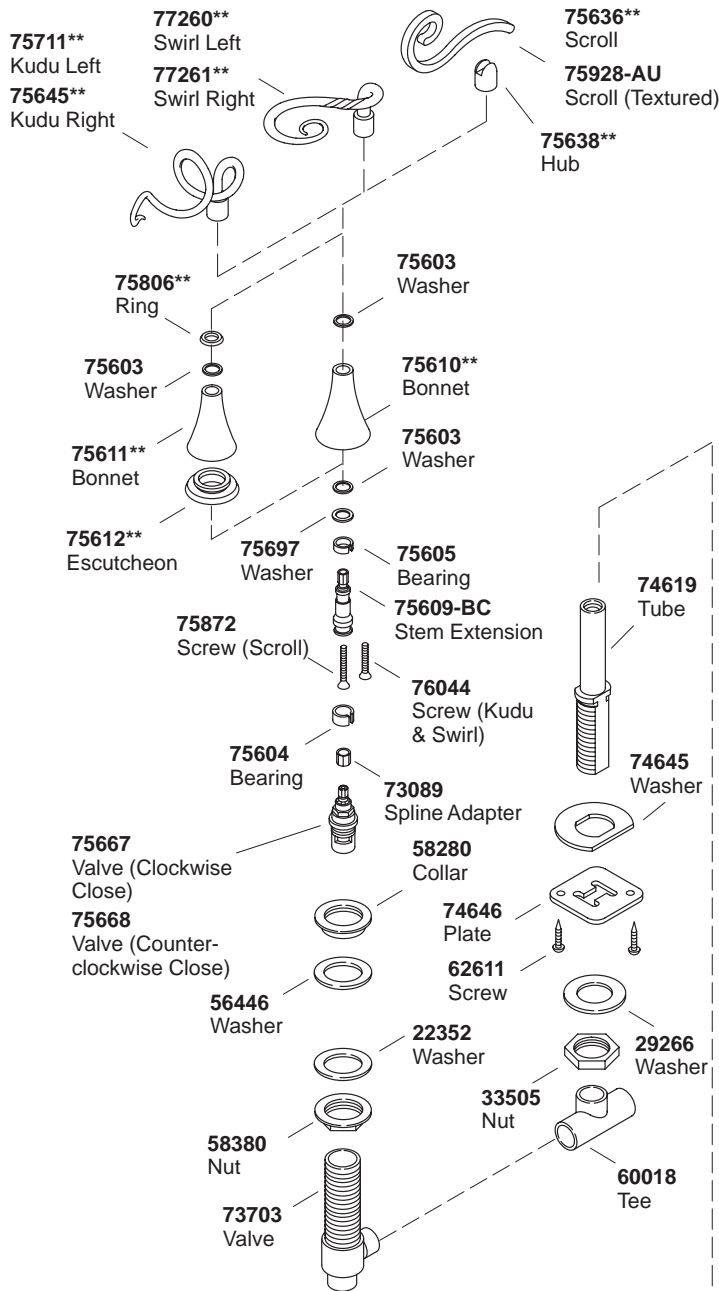

KOHLER[®] SERVICE PARTS

FINIAL ART BATH/DECK MOUNT BATH FAUCET

K#	Scroll Handle	Kudu Handle	Swirl Handle	Base Valve
K-T614-4S-**-AA	X			
K-T614-4T-**-AA		X		
K-T614-4W-**-AA			X	
K-301-K-NA-AA				X

Order the following parts based on the finish/color code of your faucet.

Ex: Order 75567-CP for K-614-4S-C5

Part #	K# Finish											
	C5	C6	C8	N5	N6	N8	SU	CP	NU	TB	TU	T4
75567	CP	CP	CP	SN	SN	SN	AU	CP	AU	TB	AU	TB
75610	CP	CP	CP	SN	SN	SN		CP		TB		CP
75611							SC		SN		TB	
75612							AU		AU		AU	
75613							AU		AU		AU	
75636	TR	TL	TN	TR	TL	TN						
75638	CP	CP	CP	SN	SN	SN	SC					
75645								CP	SN			
75711								CP	SN			
75806							AU		AU		AU	
75928							AU					
76094	CP	CP	CP	SN	SN	SN		CP		TB		CP
76103							SU		NU		TU	
77260										TB	TB	TB
77261										TB	TB	TB

**Finish/color code must be specified when ordering.