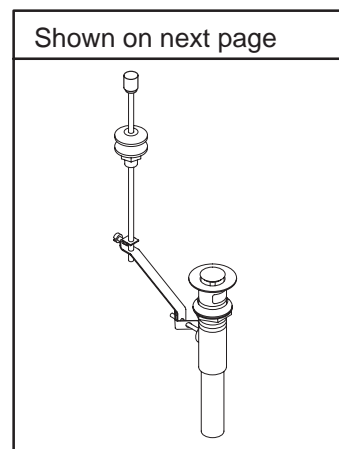

KOHLER® SERVICE PARTS

FINIAL ART WIDESPREAD BIDET FAUCET

K#	Scroll Handle	Kudu Handle	Swirl Handle
K-616-4S-**-AA	X		
K-616-4T-**-AA		X	
K-616-4W-**-AA			X

Order the following parts based on the finish/color code of your faucet.

Ex: Order 48609-CP for K-616-4S-C5

Part #	K# Finish											
	C5	C6	C8	N5	N6	N8	SU	CP	NU	TB	TU	T4
48609	CP	CP	CP	SN	SN	SN	AU	CP	AU		AU	CP
48805	CP	CP	CP	SN	SN	SN	AU	CP	AU	TB	AU	CP
57929	CP	CP	CP	SN	SN	SN	SC	CP	SN	TB	TB	CP
57930	CP	CP	CP	SN	SN	SN	SC	CP	SN	TB	TB	CP
75600	CP	CP	CP	SN	SN	SN		CP		TB		CP
75601							SC		SN		TB	
75606							AU		AU		AU	
75634	CP	CP	CP	SN	SN	SN	SC					
75635	TR	TL	TN	TR	TL	TN						
75644								BC	SN			
75646										TB	TB	TB
75710								BC	SN			
75712										TB	TB	TB
75805							AU		AU		AU	
75927							AU					
76815										TB		

**Finish/color code must be specified when ordering.

Order the following parts based on the finish/color code of your faucet.
Ex: Order 21220-CP for K-616-4S-C5

Part #	K# Finish											
	C5	C6	C8	N5	N6	N8	SU	CP	NU	TB	TU	T4
21220	CP	CP	CP	SN	SN	SN	SC	CP	SN	TB	TB	CP
42688	CP	CP	CP	SN	SN	SN	SC	CP	SN	TB	TB	CP
57408				SN	SN	SN			AU		AU	
58155	CP	CP	CP	SN	SN	SN	SC	CP	AU	TB	AU	CP
59600	CP	CP	CP	SN	SN	SN	SC	CP	SN	TB	TB	CP
74732	CP	CP	CP				SC	CP		TB		CP