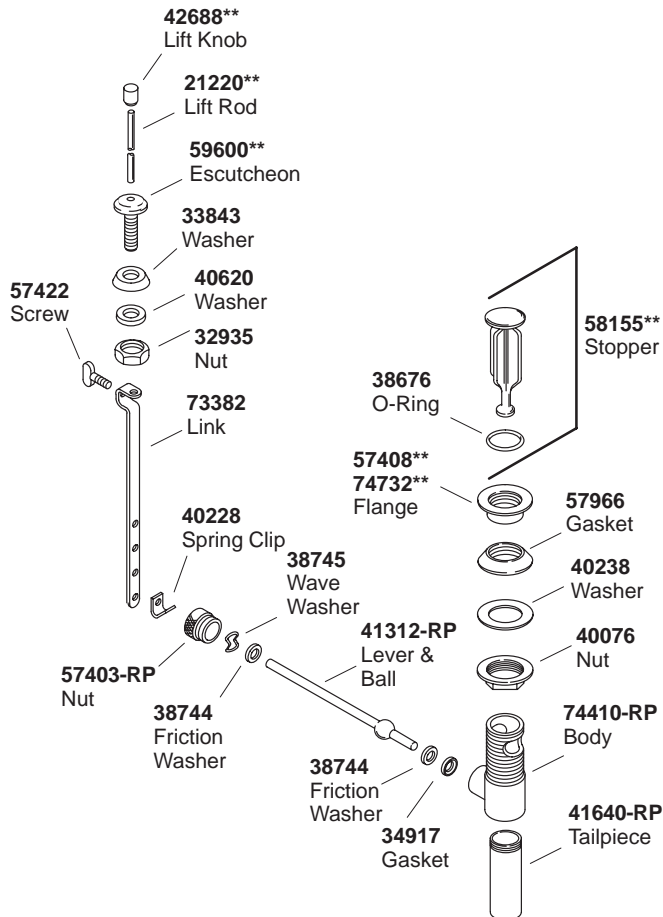

KOHLER® SERVICE PARTS

FINIAL ART WIDESPREAD BIDET FAUCET

K#	Scroll Handle	Kudu Handle	Swirl Handle
K-616-4S-**-AA	X		
K-616-4T-**-AA		X	
K-616-4W-**-AA			X

Order the following parts based on the finish/color code of your faucet.

Ex: Order 48609-CP for K-616-4S-C5

Part #	K# Finish											
	C5	C6	C8	N5	N6	N8	SU	CP	NU	TB	TU	T4
48609	CP	CP	CP	SN	SN	SN	AU	CP	AU		AU	CP
48805	CP	CP	CP	SN	SN	SN	AU	CP	AU	TB	AU	CP
57929	CP	CP	CP	SN	SN	SN	SC	CP	SN	TB	TB	CP
57930	CP	CP	CP	SN	SN	SN	SC	CP	SN	TB	TB	CP
75600	CP	CP	CP	SN	SN	SN		CP		TB		CP
75601							SC		SN		TB	
75606							AU		AU		AU	
75634	CP	CP	CP	SN	SN	SN	SC					
75635	TR	TL	TN	TR	TL	TN						
75644								BC	SN			
75646										TB	TB	TB
75710								BC	SN			
75712										TB	TB	TB
75805							AU		AU		AU	
75927							AU					
76815										TB		

**Finish/color code must be specified when ordering.

Order the following parts based on the finish/color code of your faucet.
Ex: Order 21220-CP for K-616-4S-C5

Part #	K# Finish											
	C5	C6	C8	N5	N6	N8	SU	CP	NU	TB	TU	T4
21220	CP	CP	CP	SN	SN	SN	SC	CP	SN	TB	TB	CP
42688	CP	CP	CP	SN	SN	SN	SC	CP	SN	TB	TB	CP
57408				SN	SN	SN			AU		AU	
58155	CP	CP	CP	SN	SN	SN	SC	CP	AU	TB	AU	CP
59600	CP	CP	CP	SN	SN	SN	SC	CP	SN	TB	TB	CP
74732	CP	CP	CP				SC	CP		TB		CP

**Finish/color code must be specified when ordering.