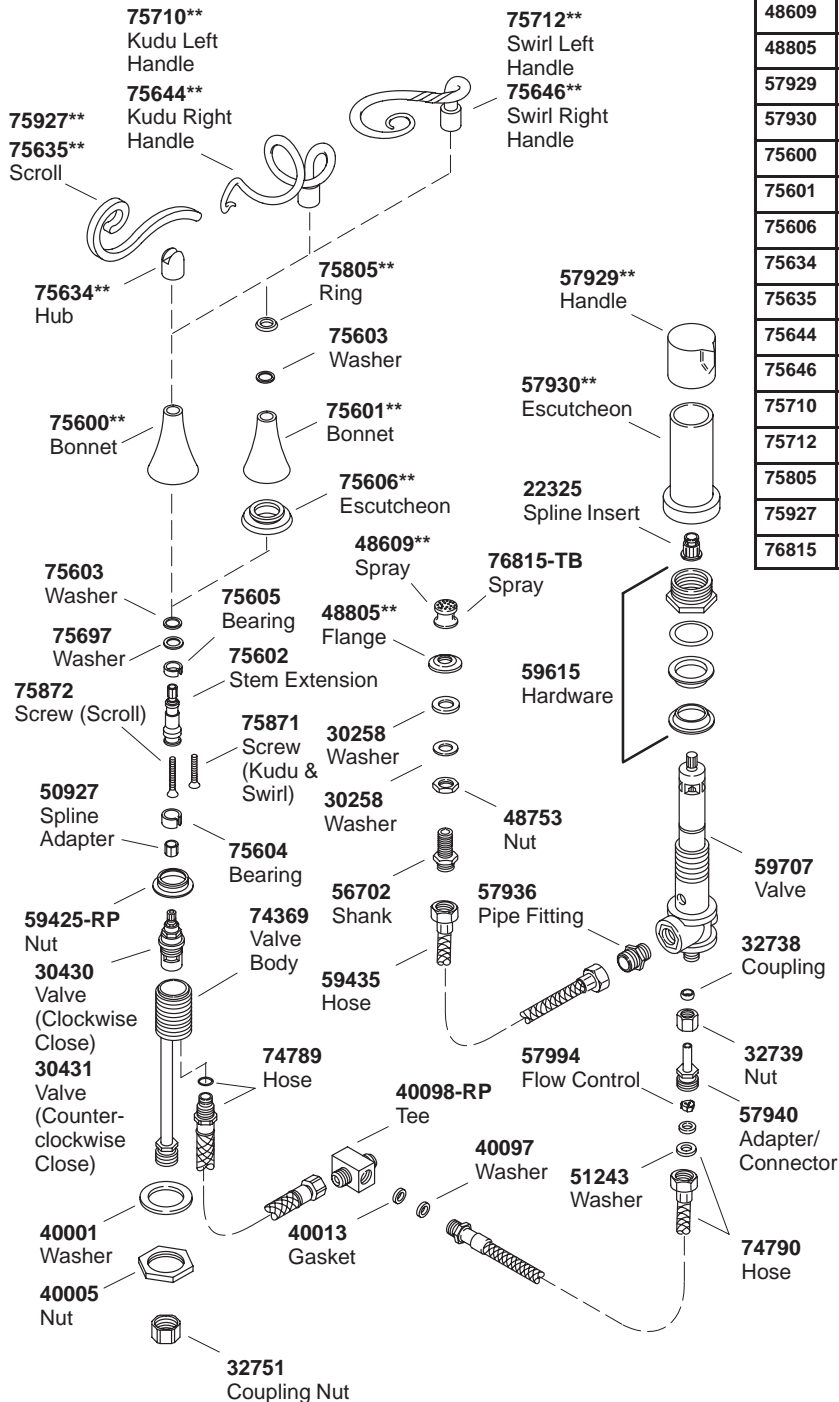

KOHLER® SERVICE PARTS

FINIAL ART WIDESPREAD BIDET FAUCET

K#	Scroll Handle	Kudu Handle	Swirl Handle
K-616-4S-**-AA	X		
K-616-4T-**-AA		X	
K-616-4W-**-AA			X

Order the following parts based on the finish/color code of your faucet.

Ex: Order 48609-CP for K-616-4S-C5

Part #	K# Finish											
	C5	C6	C8	N5	N6	N8	SU	CP	NU	TB	TU	T4
48609	CP	CP	CP	SN	SN	SN	AU	CP	AU		AU	CP
48805	CP	CP	CP	SN	SN	SN	AU	CP	AU	TB	AU	CP
57929	CP	CP	CP	SN	SN	SN	SC	CP	SN	TB	TB	CP
57930	CP	CP	CP	SN	SN	SN	SC	CP	SN	TB	TB	CP
75600	CP	CP	CP	SN	SN	SN		CP		TB		CP
75601							SC		SN		TB	
75606							AU		AU		AU	
75634	CP	CP	CP	SN	SN	SN	SC					
75635	TR	TL	TN	TR	TL	TN						
75644								BC	SN			
75646										TB	TB	TB
75710								BC	SN			
75712										TB	TB	TB
75805							AU		AU		AU	
75927							AU					
76815										TB		

**Finish/color code must be specified when ordering.

Order the following parts based on the finish/color code of your faucet.
Ex: Order 21220-CP for K-616-4S-C5

Part #	K# Finish											
	C5	C6	C8	N5	N6	N8	SU	CP	NU	TB	TU	T4
21220	CP	CP	CP	SN	SN	SN	SC	CP	SN	TB	TB	CP
42688	CP	CP	CP	SN	SN	SN	SC	CP	SN	TB	TB	CP
57408				SN	SN	SN			AU		AU	
58155	CP	CP	CP	SN	SN	SN	SC	CP	AU	TB	AU	CP
59600	CP	CP	CP	SN	SN	SN	SC	CP	SN	TB	TB	CP
74732	CP	CP	CP				SC	CP		TB		CP

**Finish/color code must be specified when ordering.