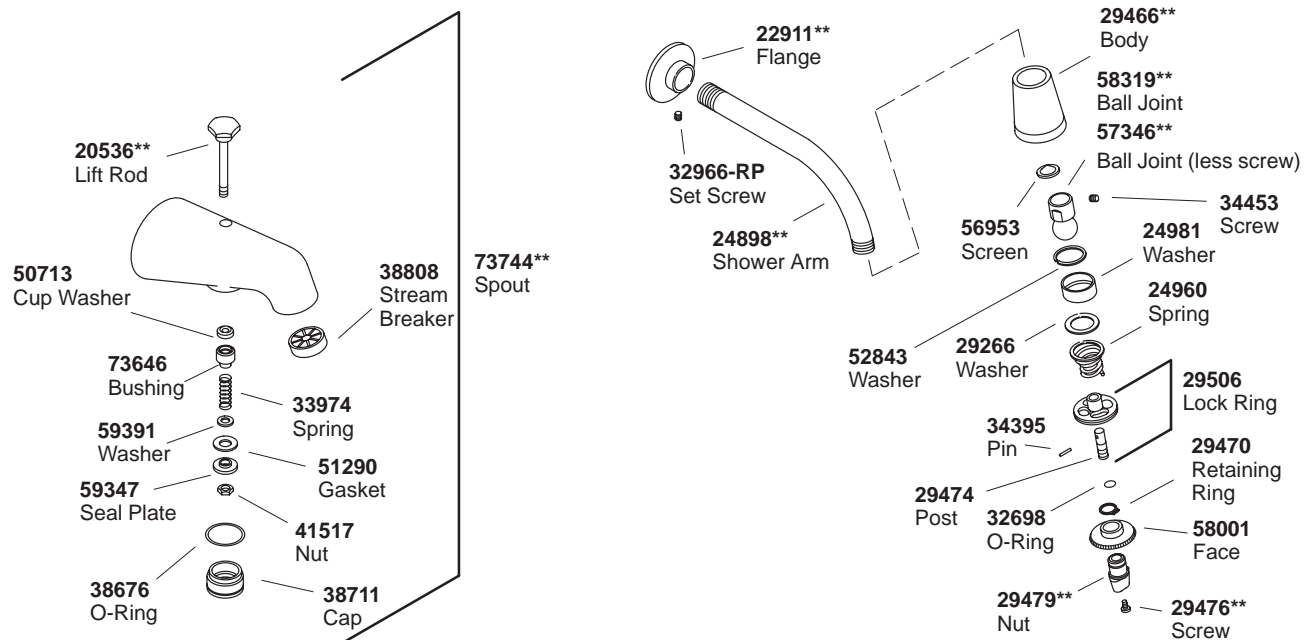

KOHLER[®] SERVICE PARTS

FLAIR™ RITE-TEMP™ BATH AND SHOWER FAUCETS

K#	Screw Stops	Valve	Acrylic Handle	Lever Handle	Diverter Spout	Shower Head and Arm
K-6213-4-**-AA/BA		X		X	X	X
K-T6213-4-**-AA				X	X	X
K-6213-7-**-AA/BA		X	X		X	X
K-T6213-7-**-AA		X	X		X	X
K-6214-4-**-AA/BA	X	X		X	X	X
K-6214-7-**-AA/BA	X	X	X		X	X
K-6215-4-**-AA/BA		X		X		X
K-T6215-4-**-AA				X		X
K-6215-7-**-AA/BA			X			X
K-T6215-7-**-AA			X			X
K-6216-4-**-AA/BA	X	X		X		X
K-6216-7-**-AA/BA	X	X	X			X
K-6217-4-**-AA/BA		X		X		
K-T6217-4-**-AA				X		
K-6217-7-**-AA/BA		X	X			
K-T6217-7-**-AA		X	X			
K-6218-4-**-AA/BA	X	X		X		
K-6218-7-**-AA/BA	X	X	X			
K-304-K-NA-AA		X				
K-304-KS-NA-AA	X	X				

**Finish/color code must be specified when ordering.

**Finish/color code must be specified when ordering.