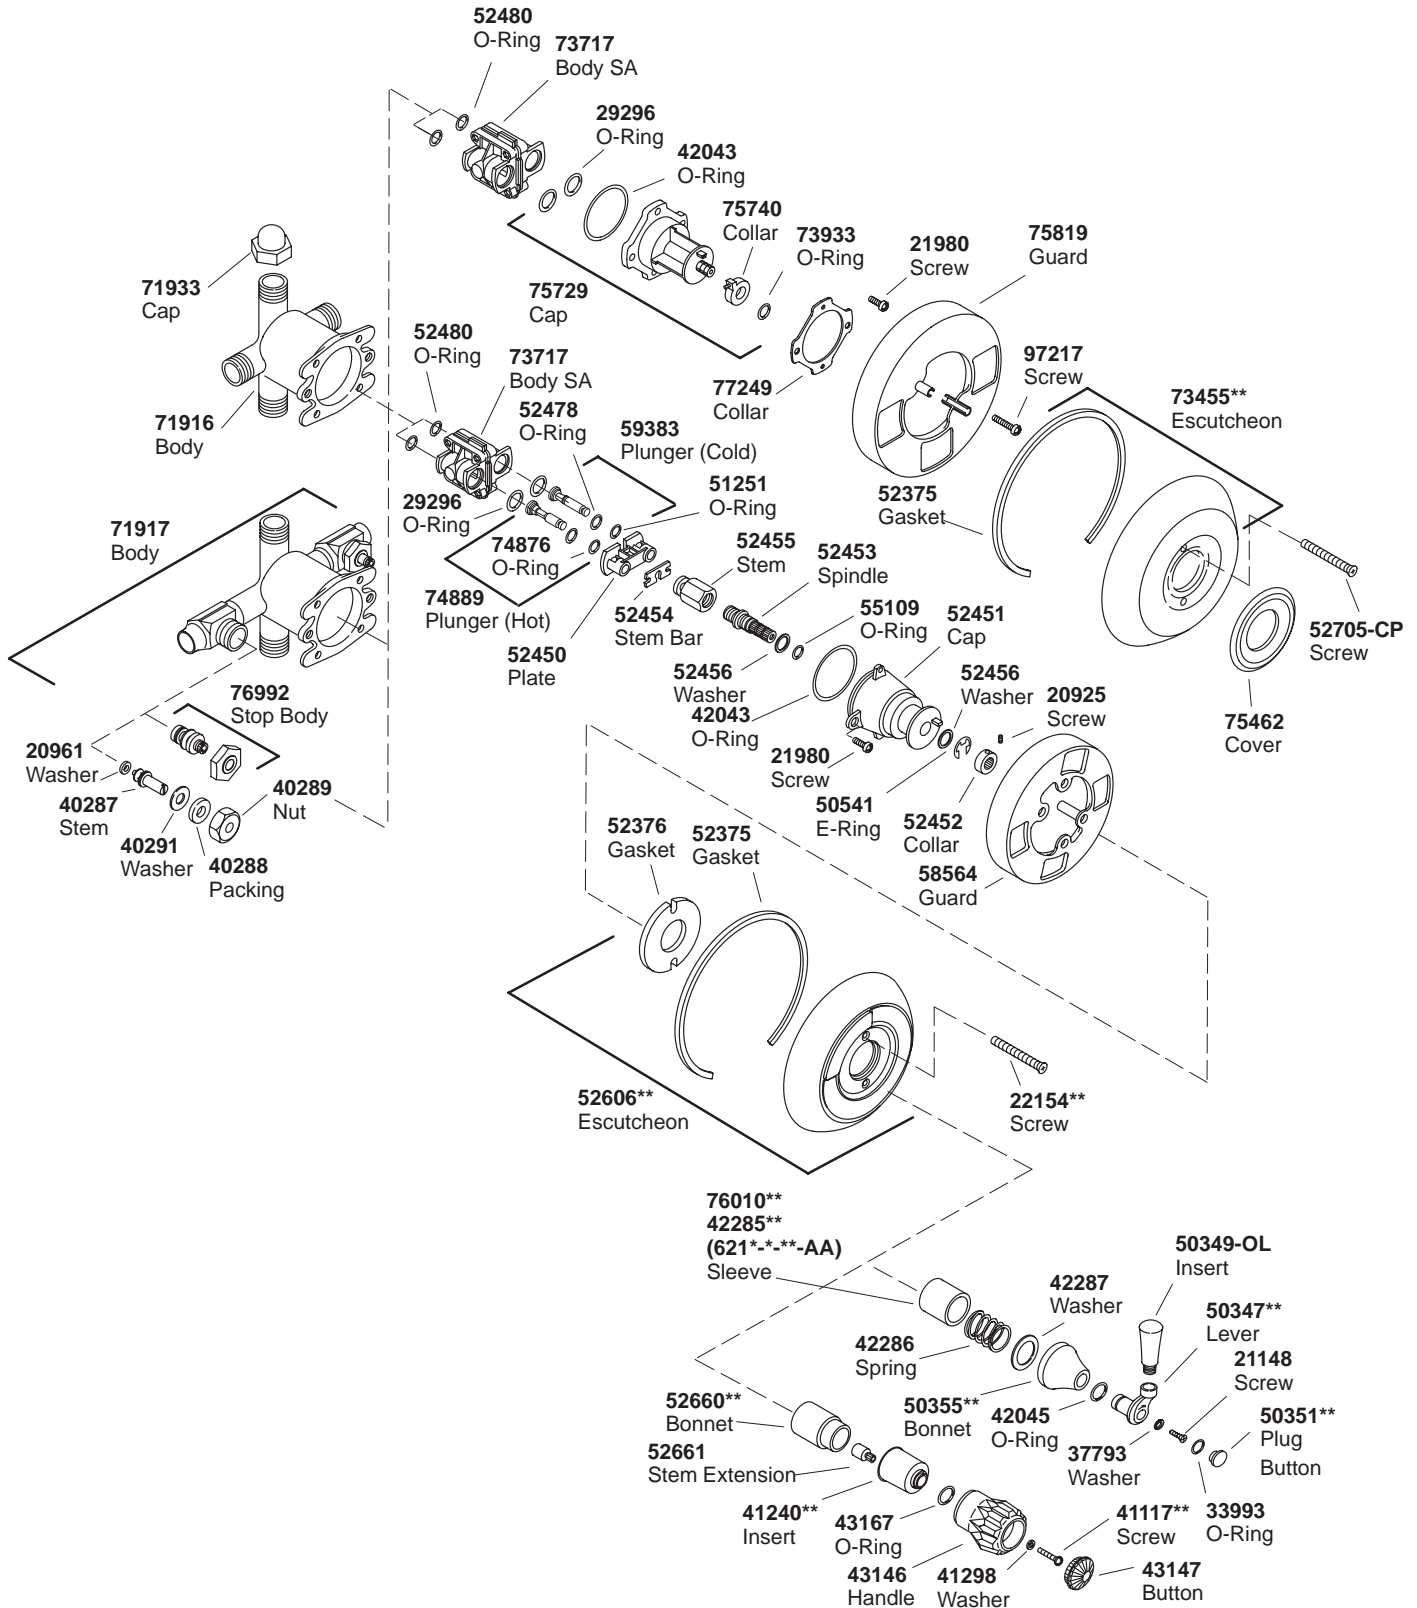

KOHLER[®] SERVICE PARTS

FLAIR™ RITE-TEMP™ BATH AND SHOWER FAUCETS

K#	Screw Stops	Valve	Acrylic Handle	Lever Handle	Diverter Spout	Shower Head and Arm
K-6213-4-**-AA/BA		X		X	X	X
K-T6213-4-**-AA				X	X	X
K-6213-7-**-AA/BA		X	X		X	X
K-T6213-7-**-AA		X	X		X	X
K-6214-4-**-AA/BA	X	X		X	X	X
K-6214-7-**-AA/BA	X	X	X		X	X
K-6215-4-**-AA/BA		X		X		X
K-T6215-4-**-AA				X		X
K-6215-7-**-AA/BA			X			X
K-T6215-7-**-AA			X			X
K-6216-4-**-AA/BA	X	X		X		X
K-6216-7-**-AA/BA	X	X	X			X
K-6217-4-**-AA/BA		X		X		
K-T6217-4-**-AA				X		
K-6217-7-**-AA/BA		X	X			
K-T6217-7-**-AA		X	X			
K-6218-4-**-AA/BA	X	X		X		
K-6218-7-**-AA/BA	X	X	X			
K-304-K-NA-AA		X				
K-304-KS-NA-AA	X	X				

**Finish/color code must be specified when ordering.

**Finish/color code must be specified when ordering.