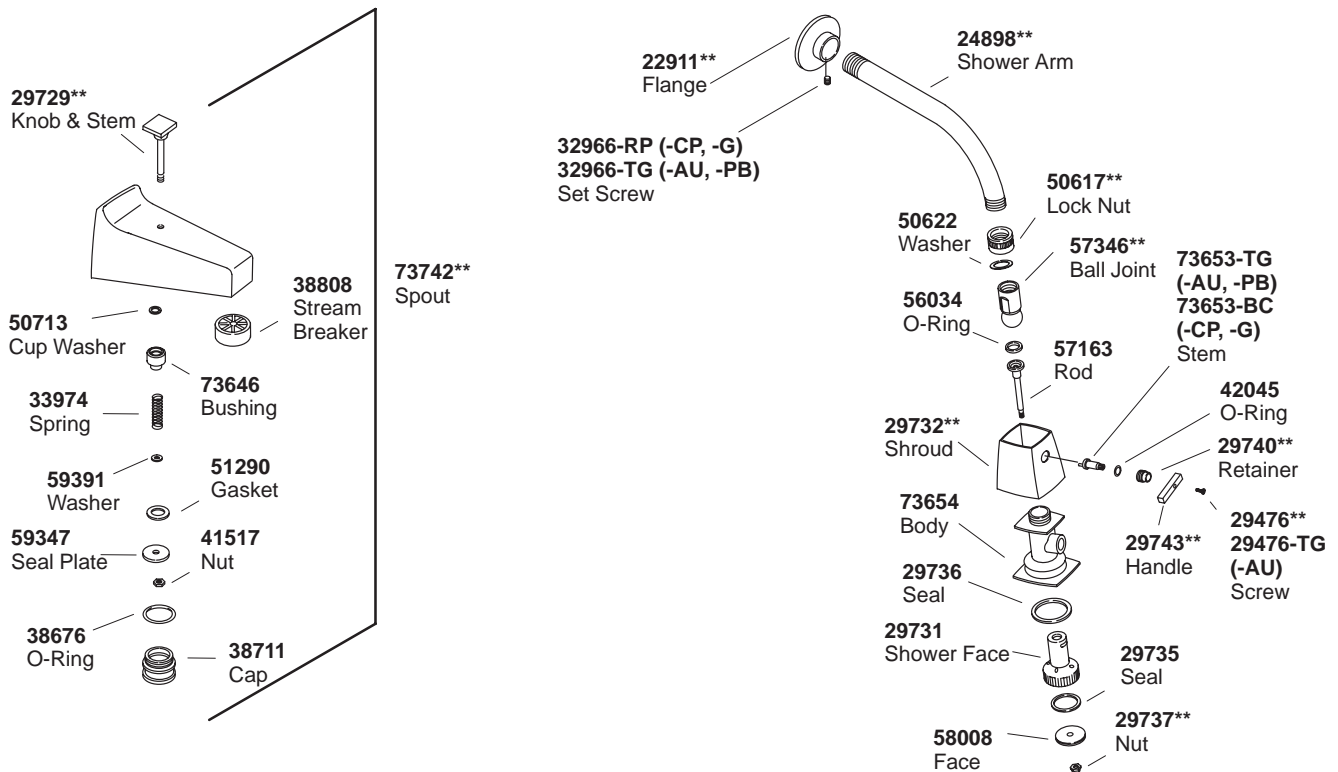

# KOHLER<sup>®</sup> SERVICE PARTS

## ALTERNA™ RITE-TEMP™ BATH AND SHOWER FAUCETS

K#	Bath & Shower Faucet	Shower Faucet	Square Handle	Lever Handle	Valve
K-6900-2-**-AA/BA	X		X		X
K-T6900-2-**-AA	X		X		
K-6900-4-**-AA/BA	X			X	X
K-T6900-4-**-AA	X			X	
K-6902-2-**-AA/BA		X	X		X
K-T6902-2-**-AA		X	X		
K-6902-4-**-AA/BA		X		X	X
K-T6902-4-**-AA		X		X	
K-6904-2-**-AA/BA			X		X
K-T6904-2-**-AA			X		
K-6904-4-**-AA/BA				X	X
K-T6904-4-**-AA				X	
K-304-K-NA-AA					X