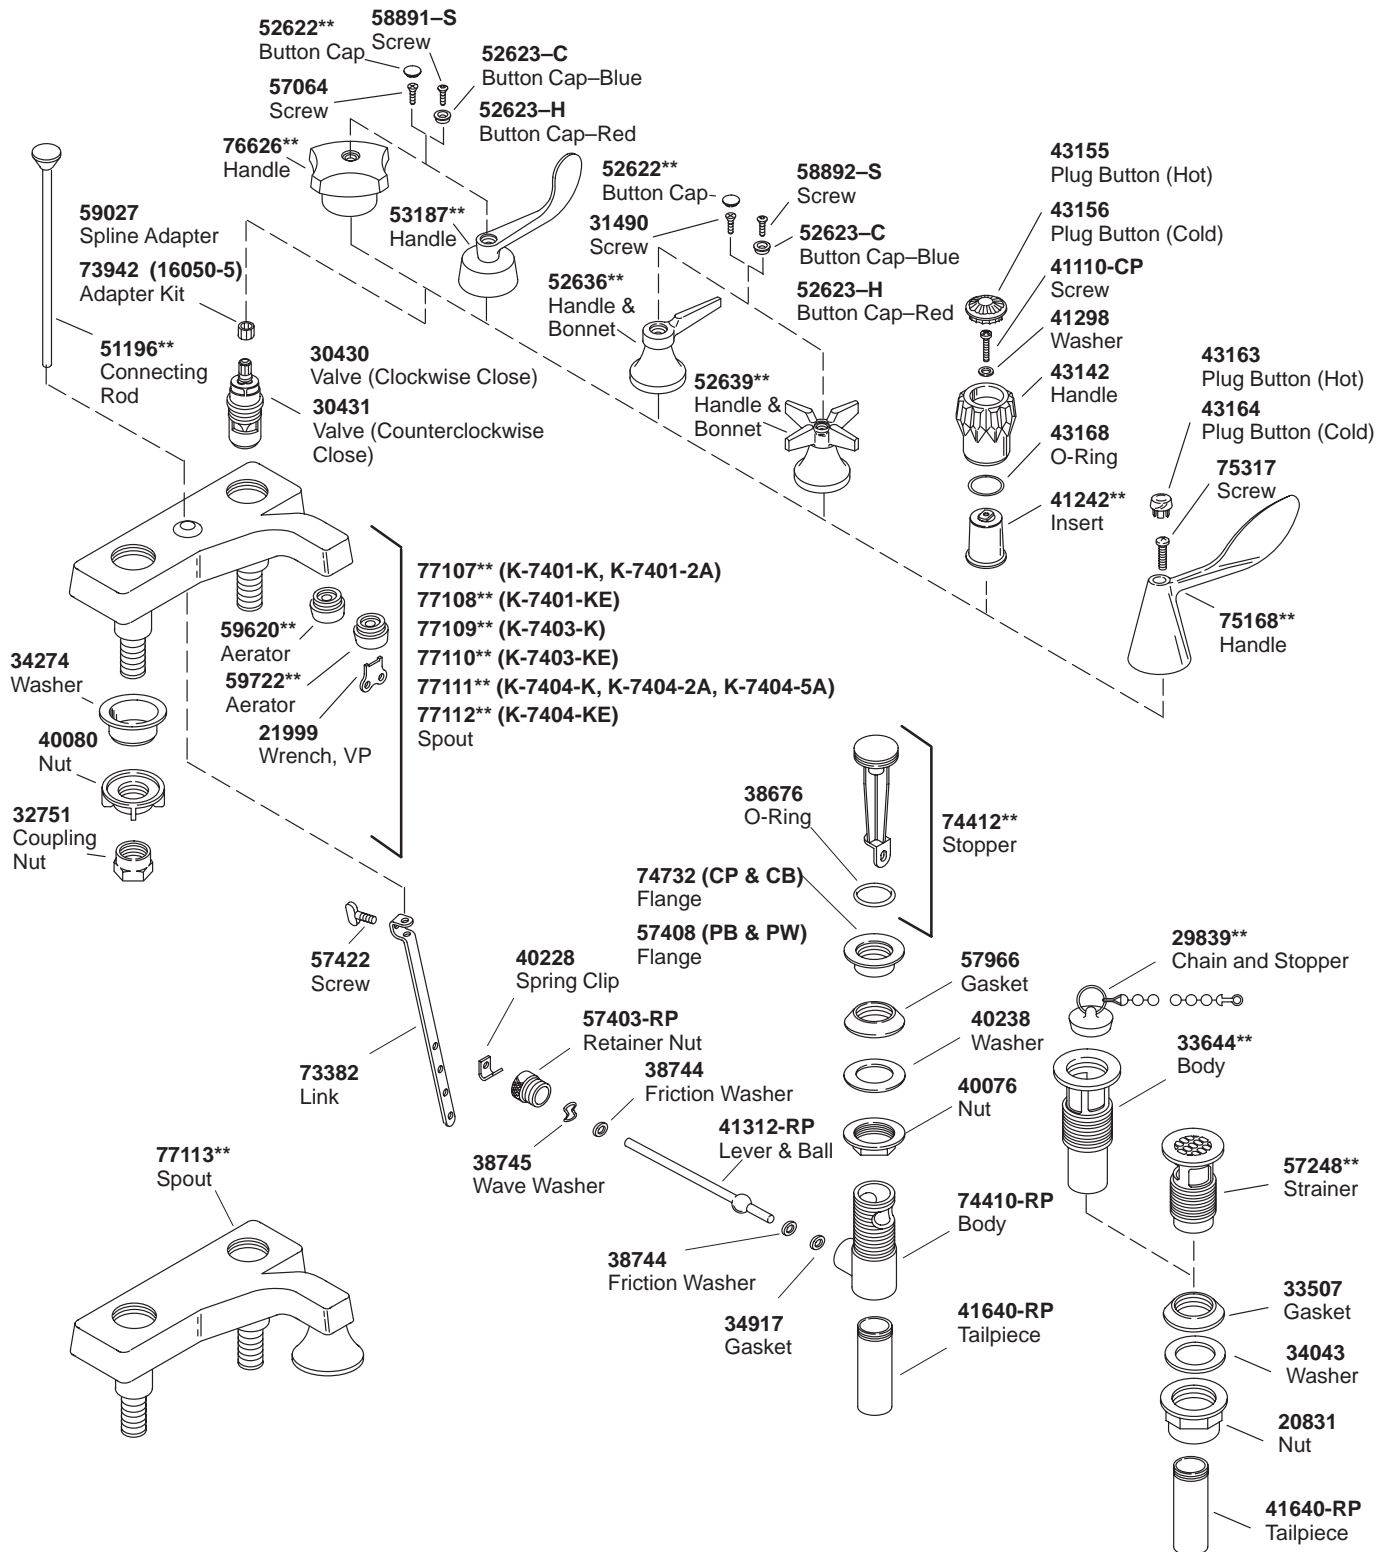

K#	Base Faucet (Less Handles)	Vandal-Resistant Aerator	Rose Spray	Pop-Up Drain	Chain and Stopper Drain	Grid Drain	Triton Standard Handle	Triton Wrist-blade Handle
K-7401-K-**-AA	X			X				
K-7401-5A-**-AA/BA				X				X
K-7401-KE-**-AA	X	X		X				
K-7401-2A-CP-BA	X			X			X	
K-7403-K-**-AA	X				X			
K-7403-KE-**-AA	X	X			X			
K-7404-K-**-AA	X							
K-7404-KC-**-AA	X		X					
K-7404-KE-**-AA	X	X						
K-7404-2A-CP-BA	X						X	
K-7404-5A-CP-BA	X							X
K-7715-**-AA						X		

K#	Triton Standard Handle	Triton Cross Handle	Triton Lever Handle	Triton Wrist-blade Handle	Flair Acrylic Handle	Finesse Handle
K-16010-2-CP-AA	X					
K-16010-3-CP-AA		X				
K-16010-4-CP-AA			X			
K-16010-5-CP-AA				X		
K-16030-7-**-AA					X	
K-16050-5-**-AA						X

\*\*Finish/color code must be specified when ordering.

\*\*Finish/color code must be specified when ordering.