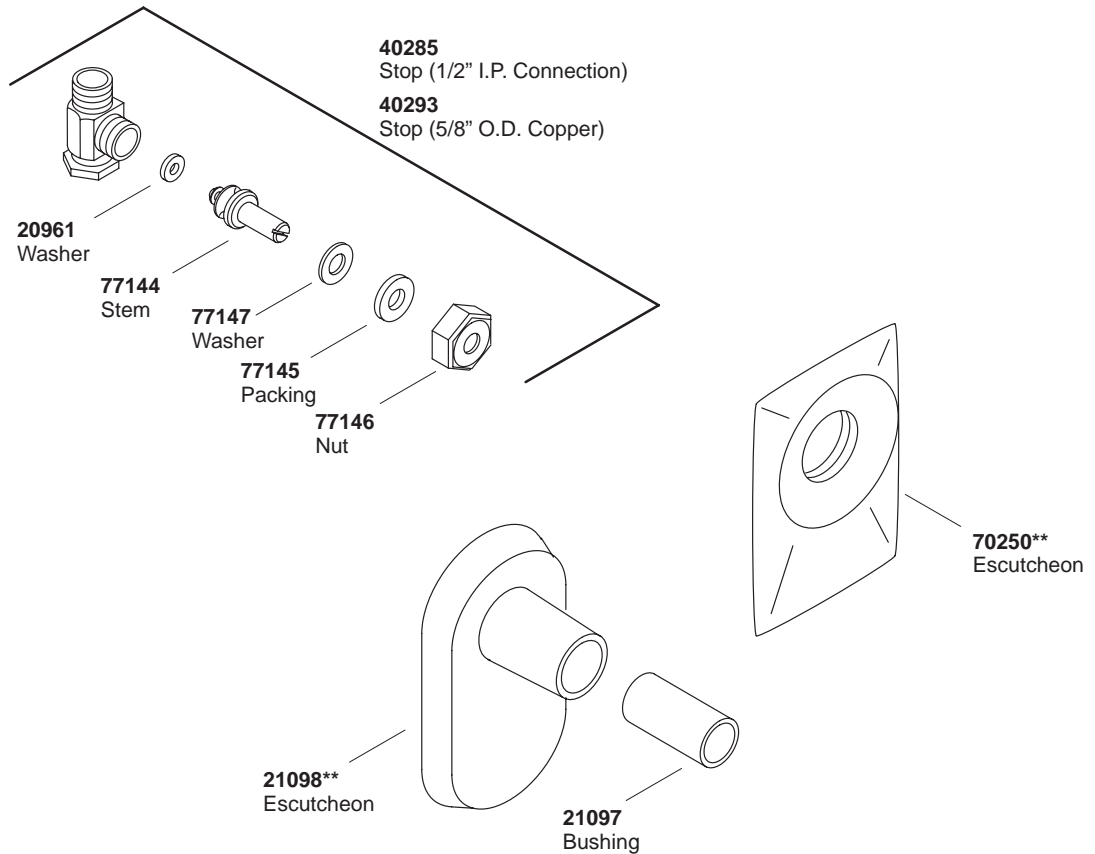

# KOHLER<sup>®</sup> SERVICE PARTS

## CORALAIS™ /TREND® SCREWDRIVER STOP KITS

K#	
75864-**-AA	Coralais 1/2"
75865-**-AA	Coralais 5/8"
75866-**-AA	Trend 1/2"

**\*\*Finish/color code must be specified when ordering.**