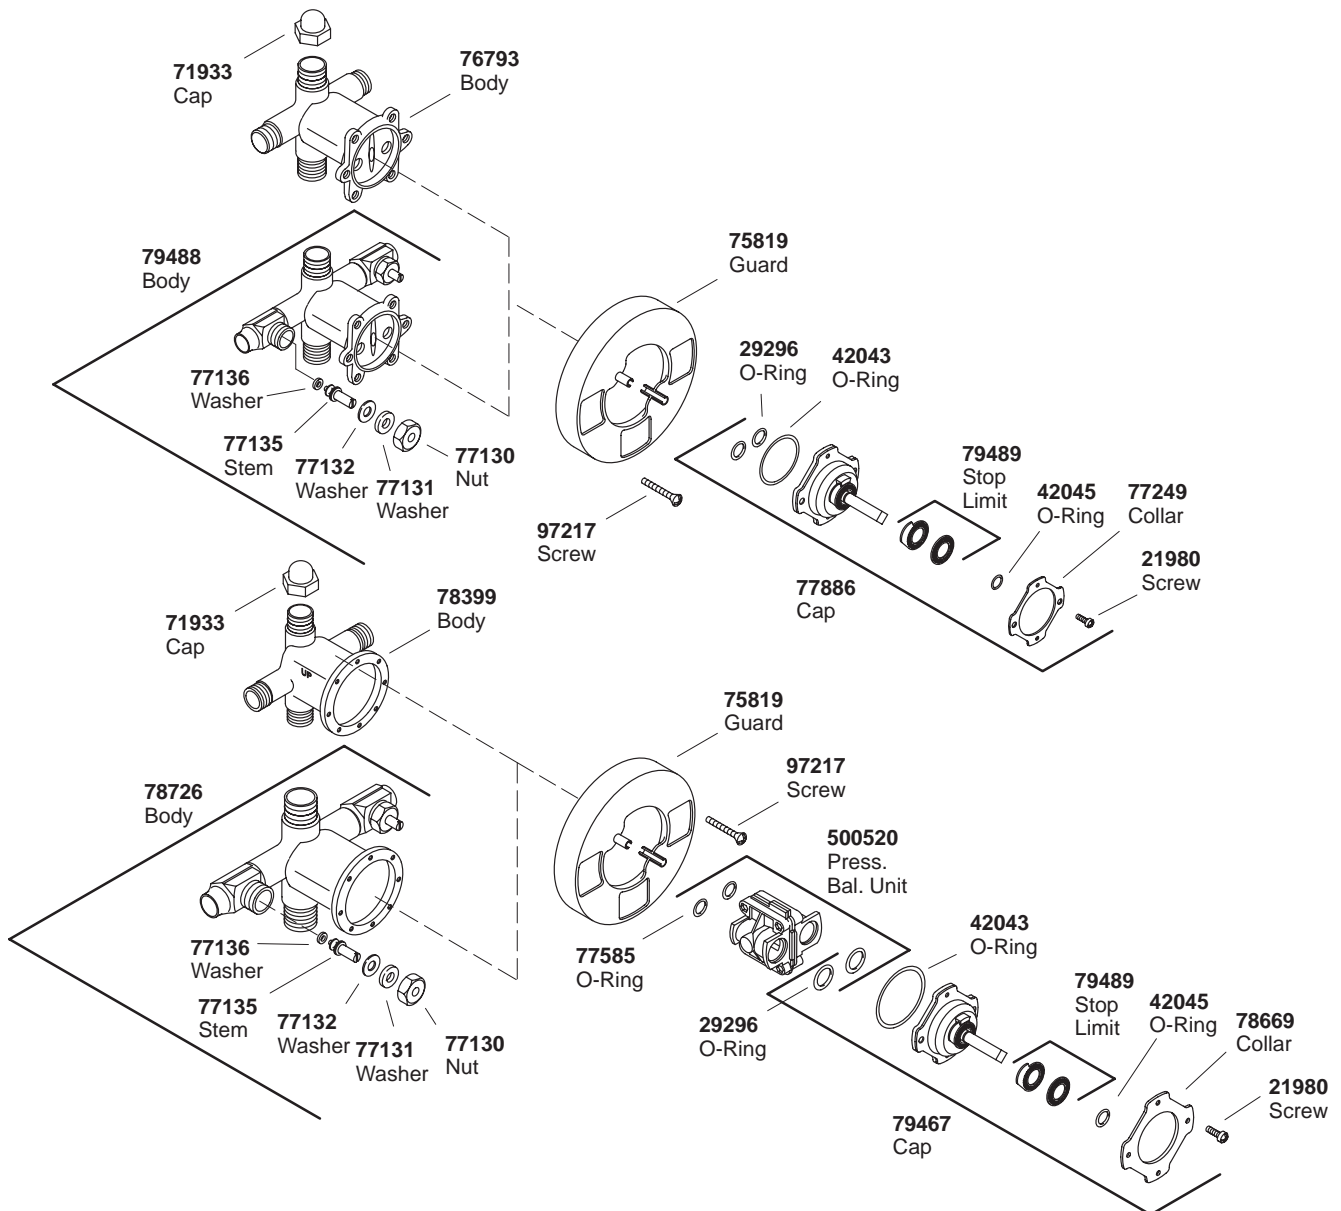

# KOHLER® SERVICE PARTS

## CORALAISTM™ SINGLE CONTROL VALVES

K#	Non-Pressure Balancing Valve	Pressure Balancing Valve	Stops
K-15700-K-NA-AA	X		
K-P15700-K-NA-AA	X		
K-15700-KS-NA-AA	X		X
K-P15700-KS-NA-AA	X		X
K-15701-K-NA-BA		X	
K-P15701-K-NA-BA		X	
K-15701-KS-NA-BA		X	X
K-P15701-KS-NA-BA		X	X