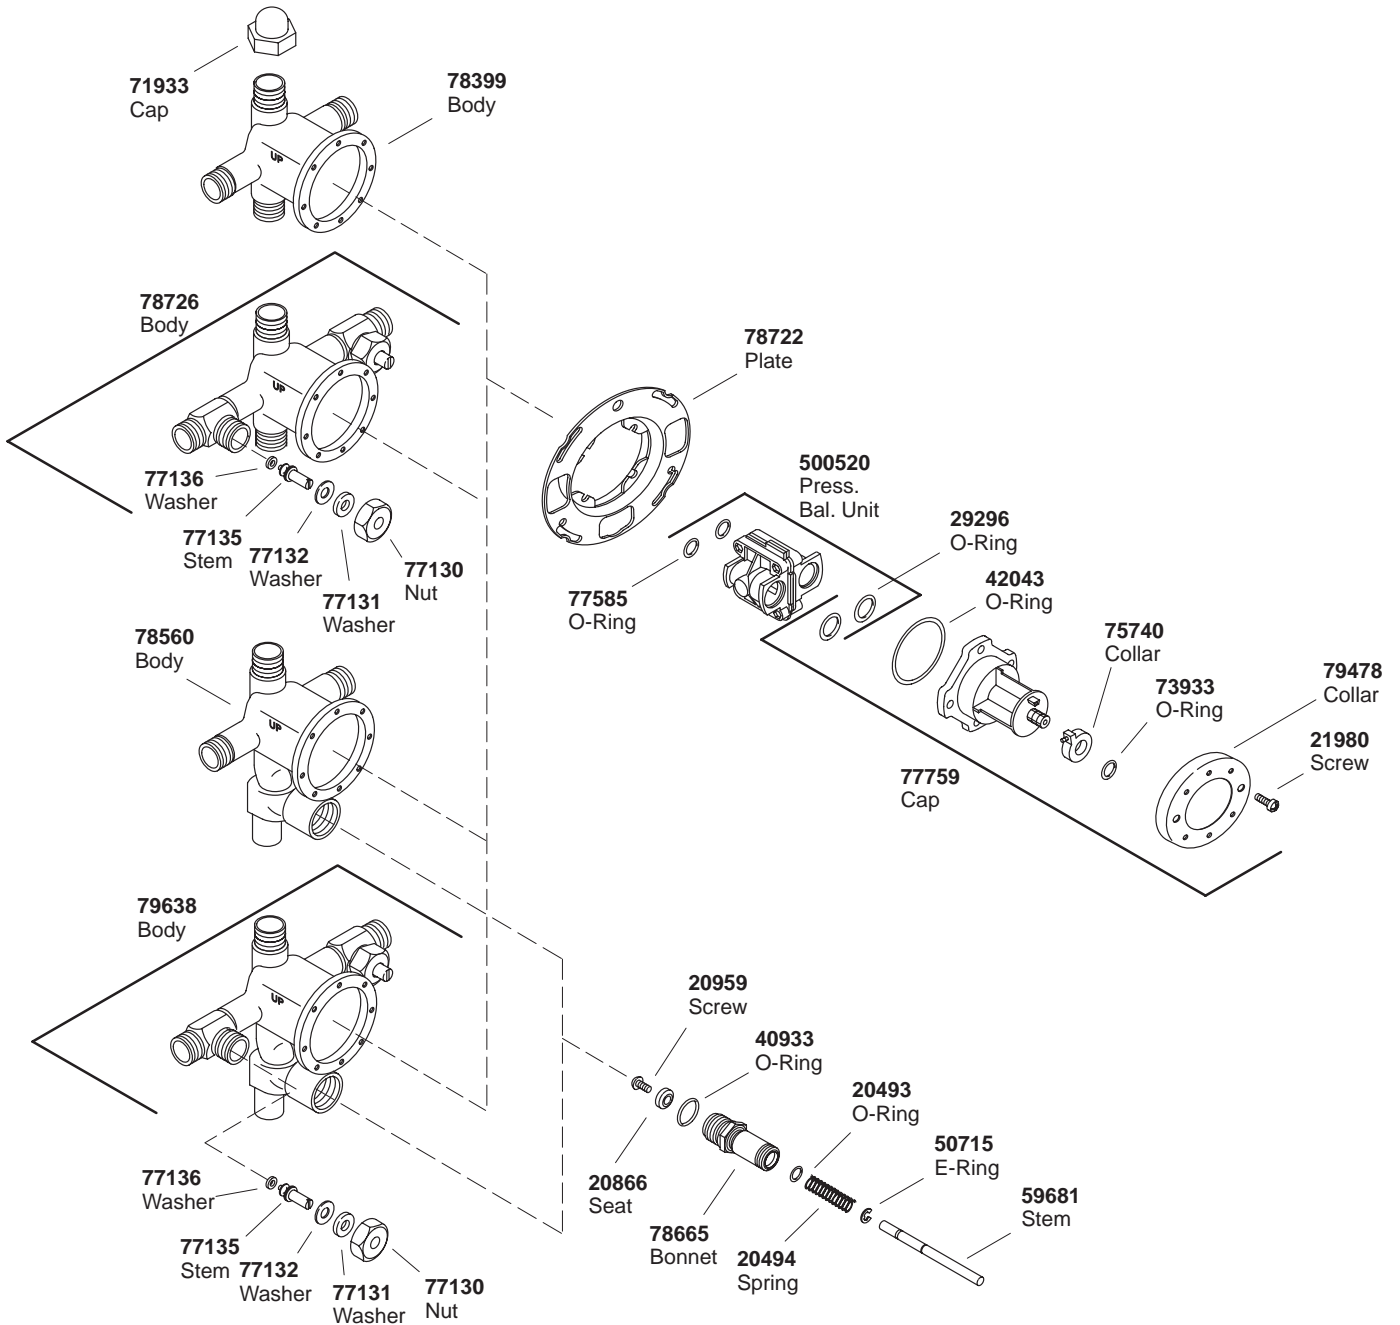

# KOHLER<sup>®</sup> SERVICE PARTS

RITE-TEMP™  
VALVE

K#	Non-Diverter	Diverter	Stops
K-304-K-NA-BA	X		
K-P304-K-NA-BA	X		
K-304-KS-NA-BA	X		X
K-P304-KS-NA-BA	X		X
K-305-K-NA-BA		X	
K-305-KS-NA-BA		X	X

**\*\*Finish/color code must be specified when ordering.**