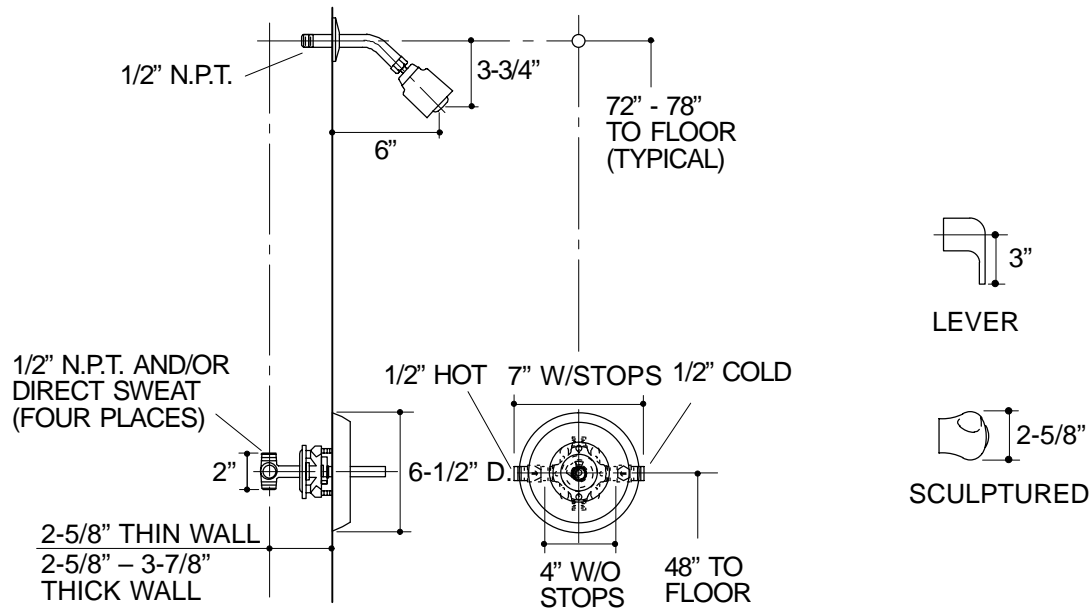

CORALAIS™

Optional Accessory		
K-15145	Fiberglass Installation Plate	<input type="checkbox"/> NA

332

PRODUCT DIAGRAM