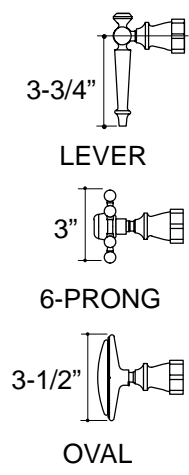

# ANTIQUE™

Optional Accessories					
K-264	Ceramic Oval Insets, Pair	<input type="checkbox"/> Other _____			
K-9639	Large Lever Insert, Single		<input type="checkbox"/> CP <input type="checkbox"/> PB		
K-9659	Large Lever Insert, Single		<input type="checkbox"/> Other _____		
K-101	Wall-Mount Adapter Kit			<input type="checkbox"/> CP <input type="checkbox"/> PB <input type="checkbox"/> Other _____	
K-6525	Wall-Mount Handshower Holder				<input type="checkbox"/> CP <input type="checkbox"/> PB <input type="checkbox"/> Other _____

Roughing-In Notes	
	X
K-126, K-127	27-7/8"
K-128	31-1/2"

18