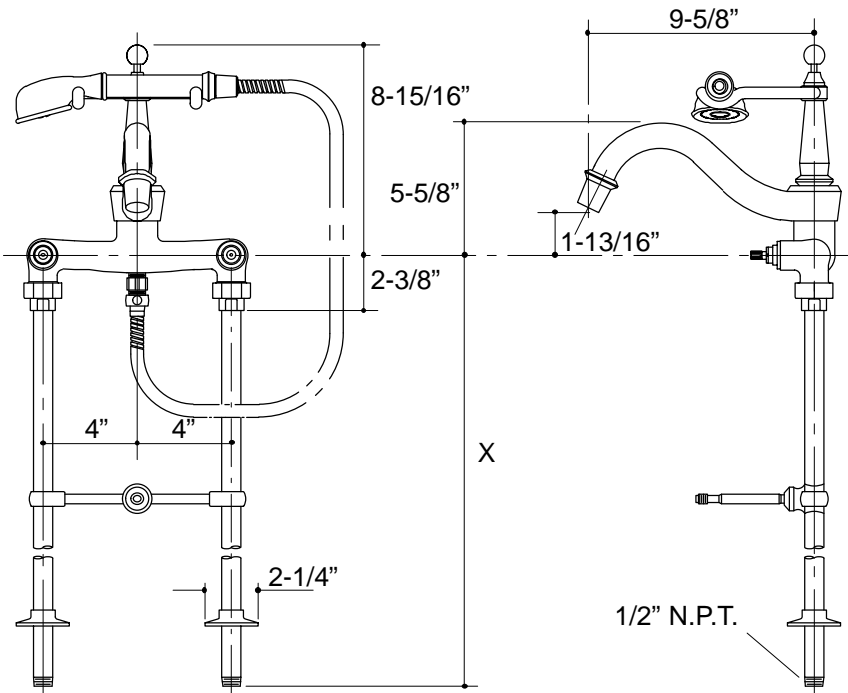

# ANTIQUE™

Optional Accessories					
K-264	Ceramic Oval Insets, Pair	<input type="checkbox"/> Other _____			
K-9639	Large Lever Insert, Single		<input type="checkbox"/> CP <input type="checkbox"/> PB		
K-9659	Large Lever Insert, Single		<input type="checkbox"/> Other _____		
K-101	Wall-Mount Adapter Kit			<input type="checkbox"/> CP <input type="checkbox"/> PB <input type="checkbox"/> Other _____	
K-6525	Wall-Mount Handshower Holder				<input type="checkbox"/> CP <input type="checkbox"/> PB <input type="checkbox"/> Other _____

Roughing-In Notes	
	X
K-126, K-127	27-7/8"
K-128	31-1/2"

18

## PRODUCT DIAGRAM