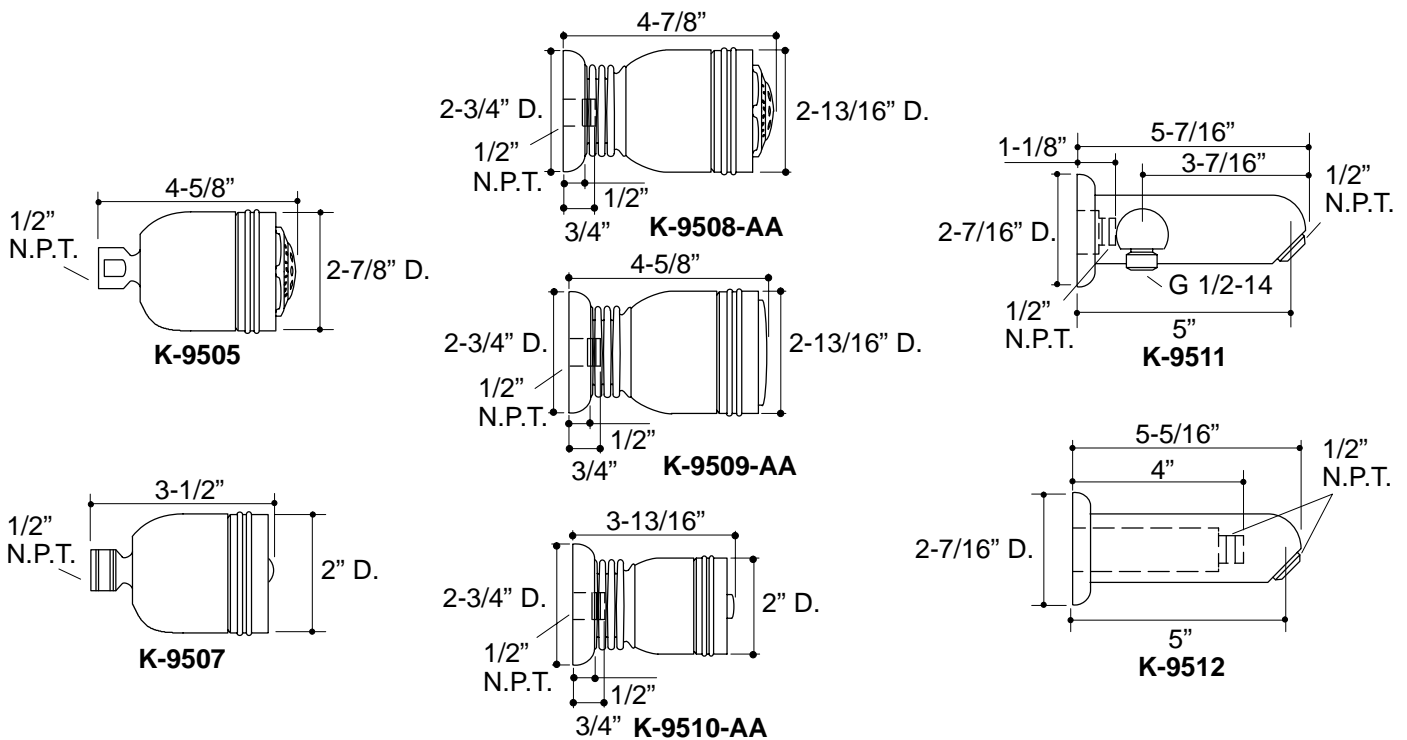

**FEATURES**

- Brass construction
- Showerheads and bodysprays for adjustable water action

**COLORS/FINISHES**

- CP Polished Chrome
- PB Polished Brass
- Other Refer to Faucets Price Book for additional finishes

**SPECIFIED MODEL:**

Model/Description	
K-9505 Three-Way Showerhead  <input type="checkbox"/> CP <input type="checkbox"/> PB	
K-9507 One-Way Showerhead, Ultra Low Flow  <input type="checkbox"/> CP <input type="checkbox"/> PB <input type="checkbox"/> Other_____	
K-9508 Three-Way Bodyspray  <input type="checkbox"/> CP <input type="checkbox"/> PB <input type="checkbox"/> Other_____	

Model/Description	
K-9509 One-Way Adjustable Bodyspray  <input type="checkbox"/> CP <input type="checkbox"/> PB <input type="checkbox"/> Other_____	
K-9510 One-Way Adjustable Bodyspray, Ultra Low Flow  <input type="checkbox"/> CP <input type="checkbox"/> PB <input type="checkbox"/> Other_____	
K-9511 Shower Arm With Diverter  <input type="checkbox"/> CP <input type="checkbox"/> PB <input type="checkbox"/> Other_____	
K-9512 Shower Arm Less Diverter  <input type="checkbox"/> CP <input type="checkbox"/> PB <input type="checkbox"/> Other_____	