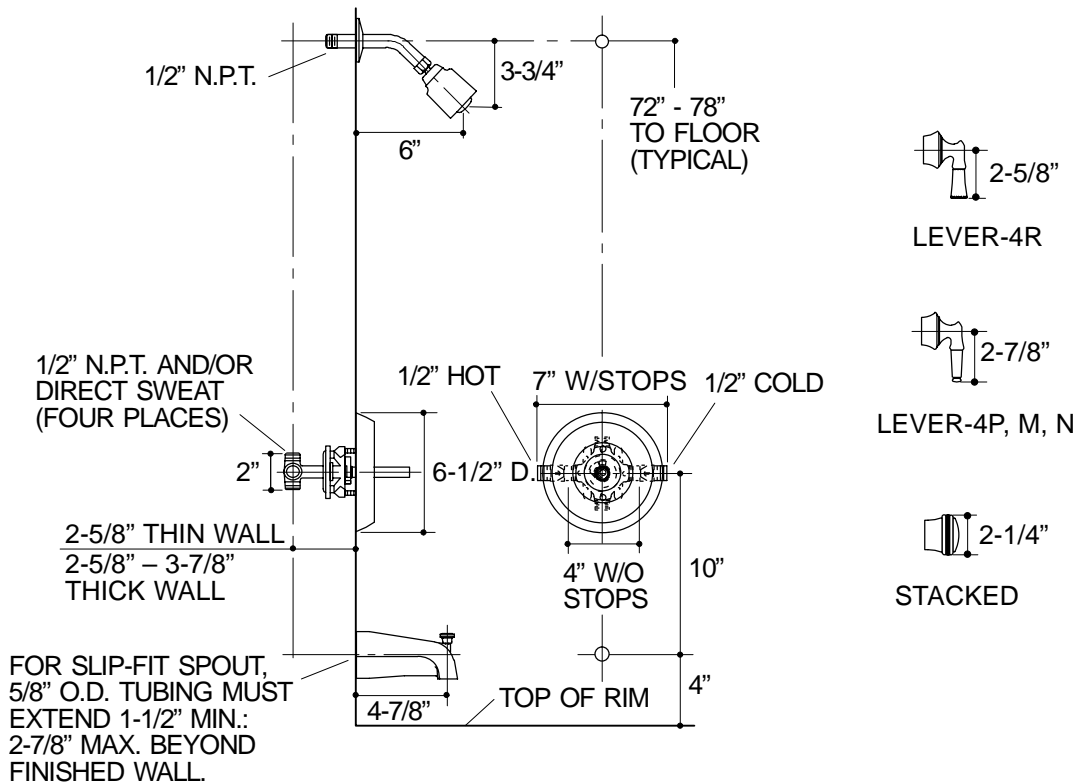

Optional Accessory		
K-15145	Fiberglass Installation Plate	<input type="checkbox"/> NA

332

## PRODUCT DIAGRAM