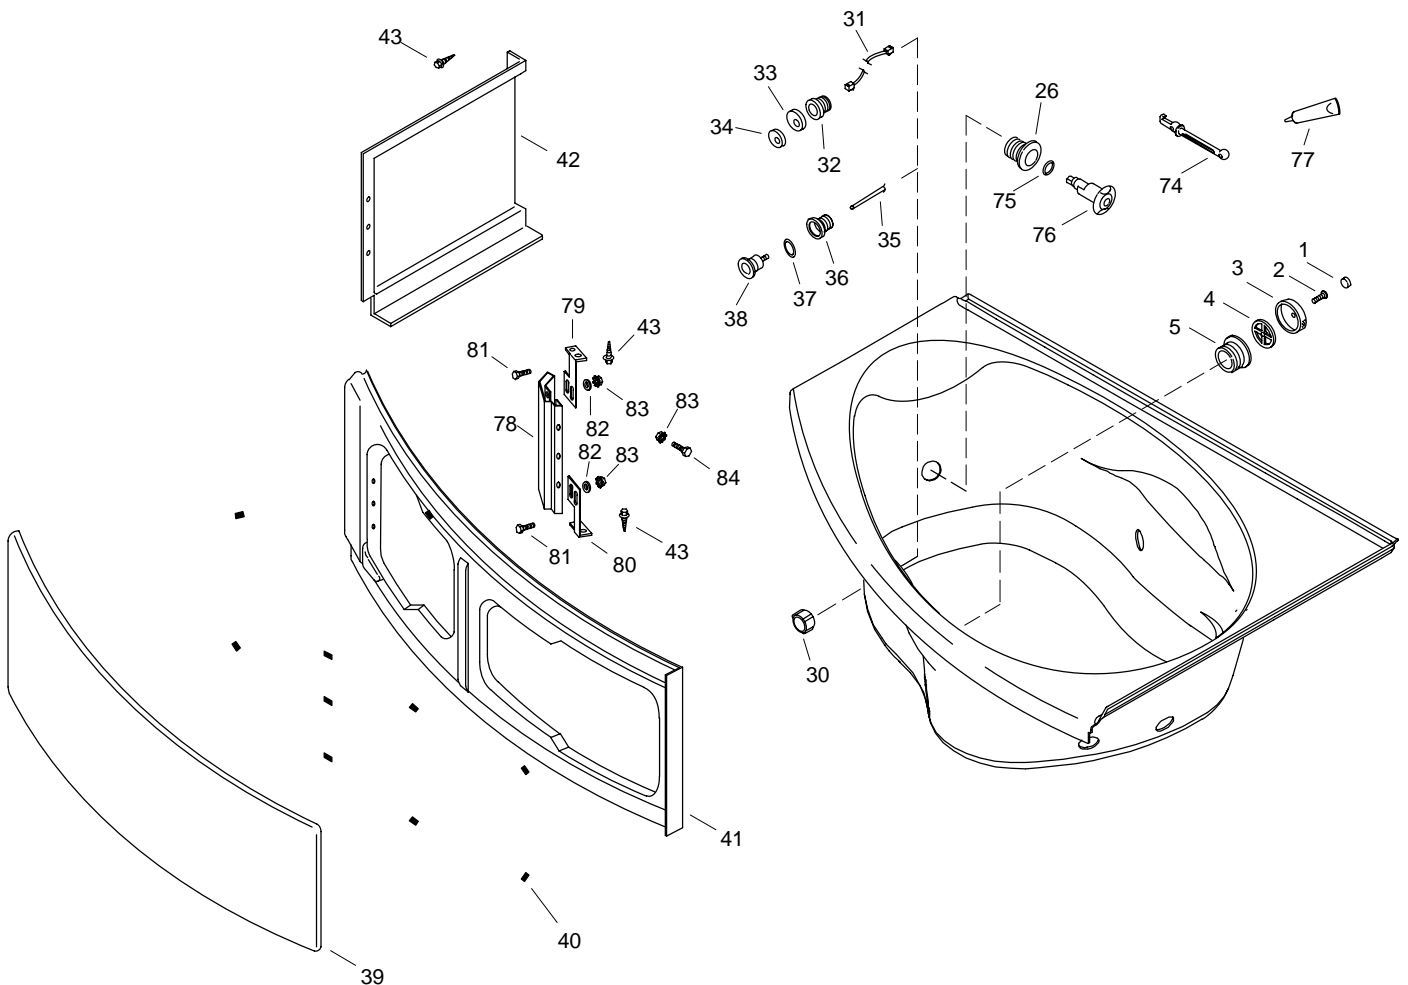

KOHLER[®] SERVICE PARTS

SYMBIO™ ACYRLIC 5' BATH/WHIRLPOOL AND INTEGRATED SHOWER

K#	Bath	w/Heater	Corner Installation	Pump	Switch	Jet Trim	Apron & End Panel	Apron Only
K-1313-**-AA	Bath Only		Left Hand					
K-1314-**-AA	Bath Only		Right Hand					
K-1315-H-**-AA		In Pump	Left Hand	73533	73584			
K-1315-MV-**-AA		N/A	Left Hand	73524	90105			
K-1316-H-**-AA		In Pump	Right Hand	73533	73584			
K-1316-MV-**-AA		N/A	Right Hand	73524	90105			
K-1341-**-AA			Left Hand					Left Hand
K-1342-**-AA			Right Hand					Right Hand
K-1345-**-AA			Left Hand				Left Hand	
K-1347-**-AA			Right Hand				Right Hand	
K-9695-**-BA						Jet Trim Only		