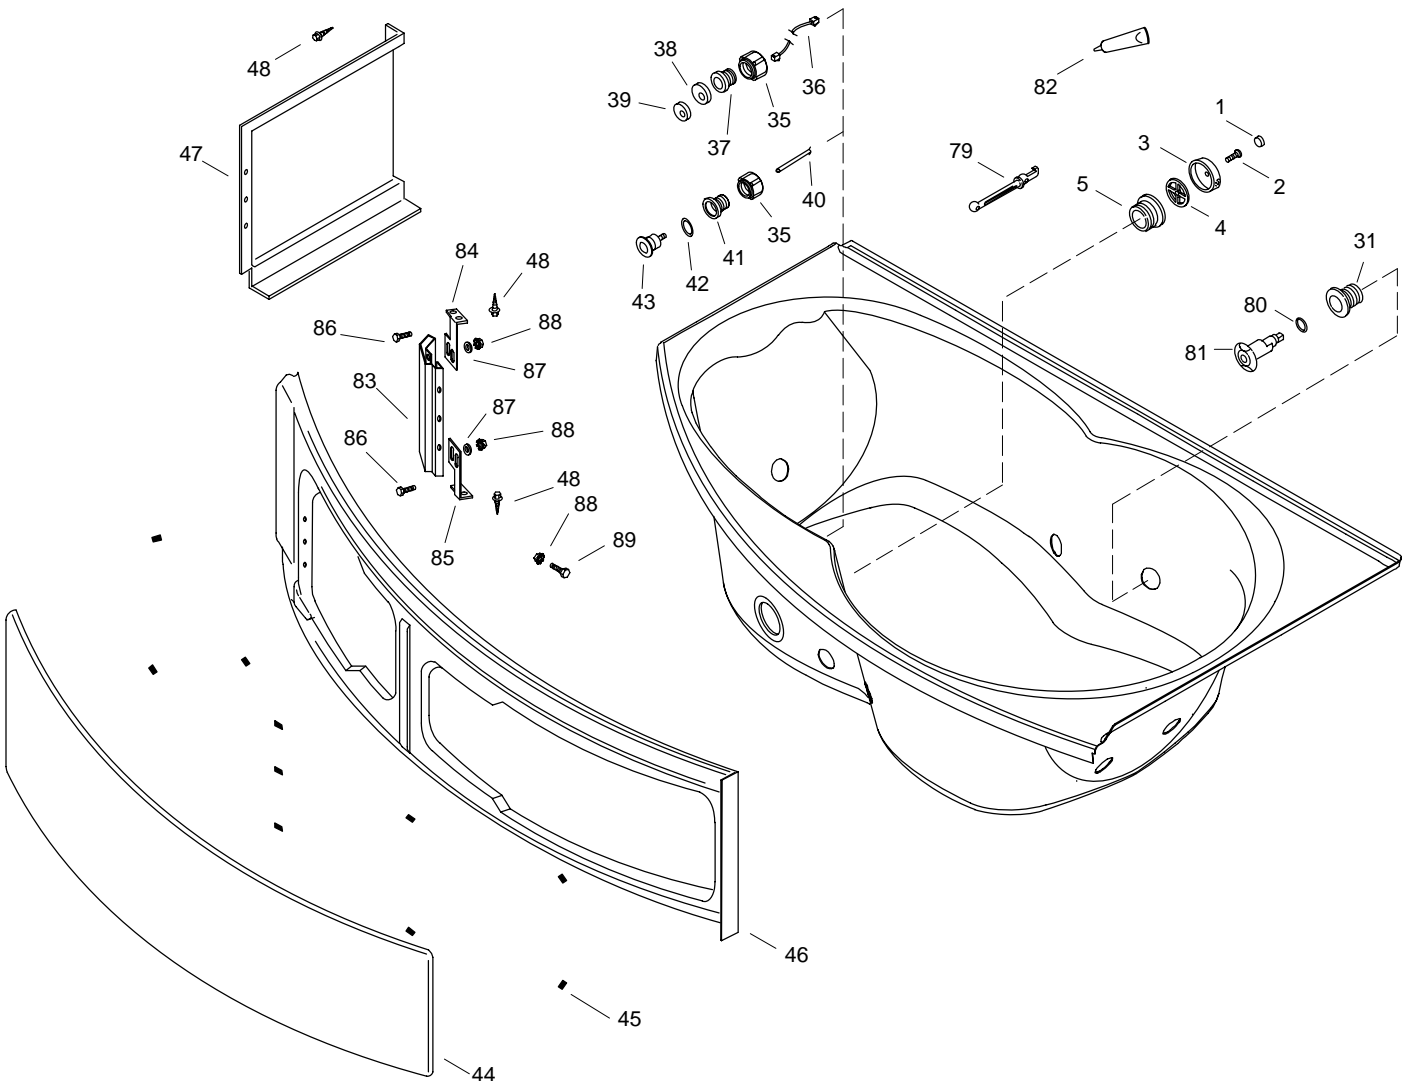

KOHLER[®] SERVICE PARTS

SYMBIO™ ACRYLIC 6' BATH/WHIRLPOOL AND INTEGRATED SHOWER

K#	Bath	w/Heater	Corner Installation	Pump	Switch	Jet Trim	Apron & End Panel	Apron Only
K-1333-**-AA	Bath Only		Left Hand					
K-1334-**-AA	Bath Only		Right Hand					
K-1335-H-**-AA		In Pump	Left Hand	73533	73584			
K-1335-MV-**-AA		N/A	Left Hand	73524	90105			
K-1336-H-**-AA		In Pump	Right Hand	73533	73584			
K-1336-MV-AA		N/A	Right Hand	73524	90105			
K-1343-**-AA			Left Hand					Left Hand
K-1344-**-AA			Right Hand					Right Hand
K-1350-**-AA			Left Hand				Left Hand	
K-1351-**-AA			Right Hand				Right Hand	
K-9697-**-AA						Jet Trim Only		