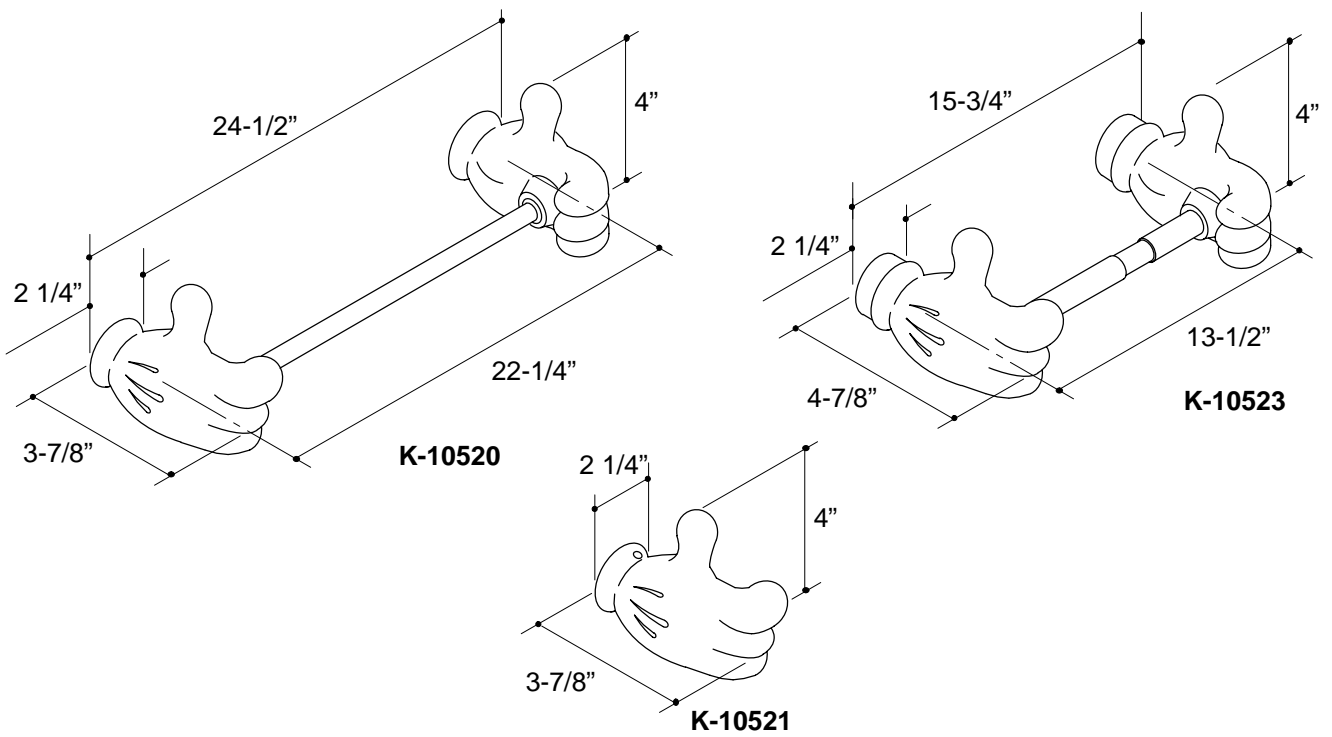

**FEATURES**

- *Vitreous china construction*
- *Modern to contemporary styling*
- *Completes ©Disney faucet line*

**COLORS/FINISHES**

- 0 White

**SPECIFIED MODEL:**

	<p>K-10520 22" Towel Bar</p> <p><input type="checkbox"/> 0</p>
	<p>K-10521 Robe Hook</p> <p><input type="checkbox"/> 0</p>
	<p>K-10523 Paper Towel Holder</p> <p><input type="checkbox"/> 0</p>

### PRODUCT DIAGRAM