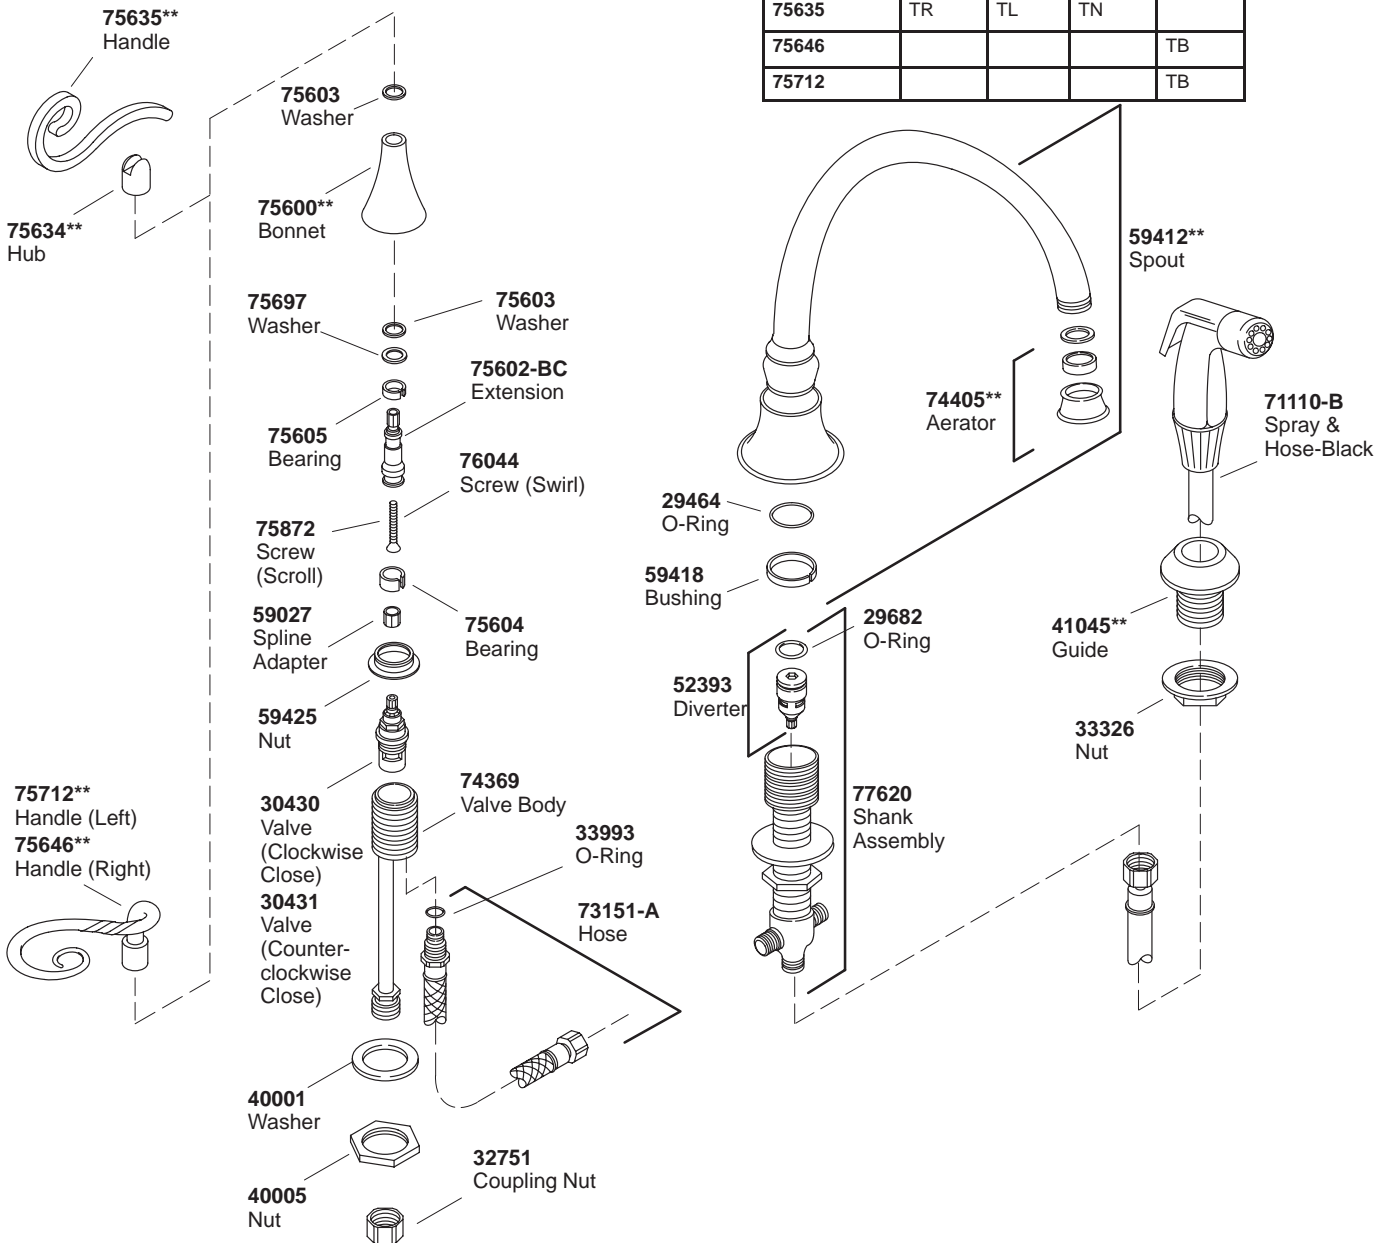

# KOHLER® SERVICE PARTS

## FINIAL ART KITCHEN SINK FAUCET

K#	Scroll Handle	Swirl Handle
K-677-4S-**-AA	X	
K-677-4W-**-AA		X

Order the following parts based on the finish/color code of your faucet.  
Ex: Order 75600-CP for K-677-4S-C5

Part #	K# Finish			
	C5	C6	C8	T4
41045	CP	CP	CP	CP
59412	CP	CP	CP	CP
74405	CP	CP	CP	CP
75600	CP	CP	CP	CP
75634	CP	CP	CP	
75635	TR	TL	TN	
75646				TB
75712				TB

\*\*Finish/color code must be specified when ordering.