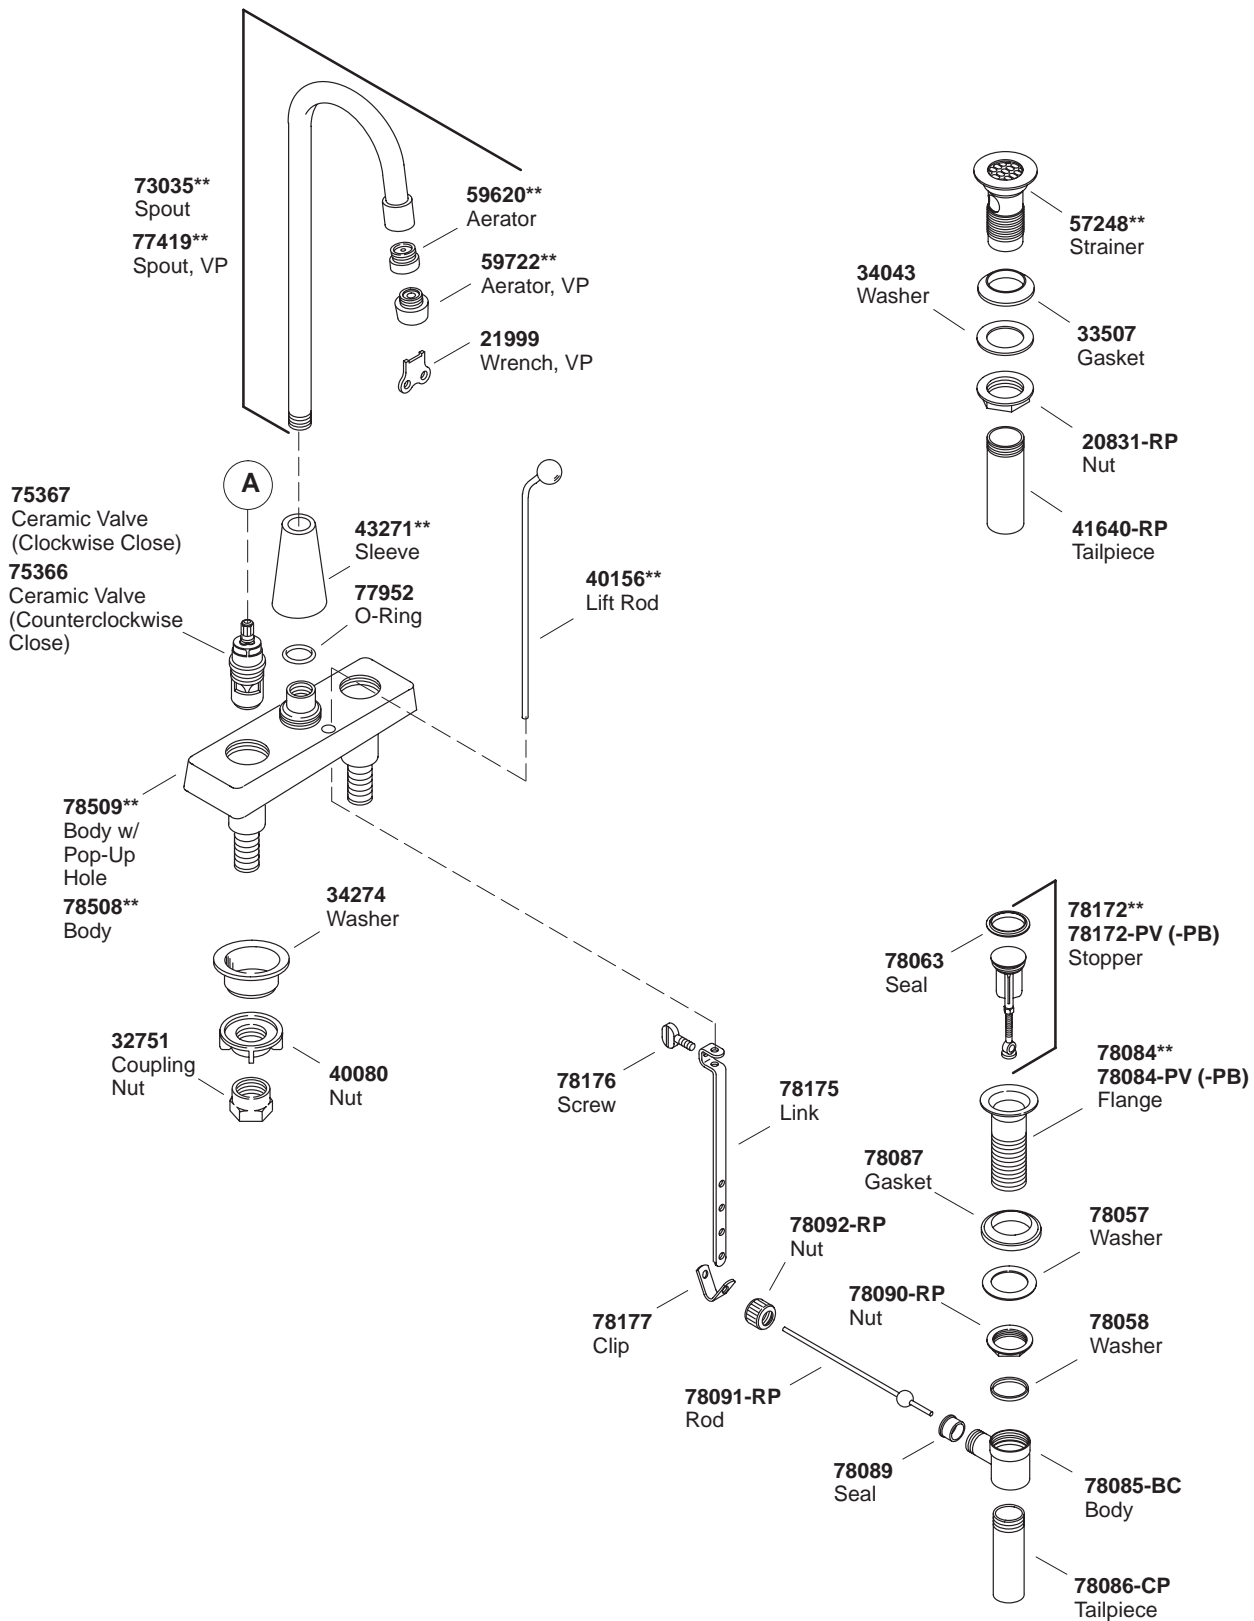

K#	Base Faucet (Less Handles)	Pop-Up Drain	Vandal-Resistant Aerator	Triton Standard Handle	Triton Cross Handle	Triton Lever Handle	Triton Wristblade Handle	Flair Acrylic Handle	Finesse Handle
K-7305-K-**-AA	X								
K-7305-KE-**-AA	X		X						
K-7422-K-**-AA	X	X							
K-7422-KE-**-AA	X	X	X						
K-13335-5-**-AA									X
K-16010-2-**-AA				X					
K-16010-3-**-AA					X				
K-16010-4-**-AA						X			
K-16010-5-**-AA							X		
K-16030-7-**-AA								X	
K-16050-5-**-AA									X

Options	Grid Drain
K-7715-**-AB	X

**Finish/color code must be specified when ordering.

**Finish/color code must be specified when ordering.