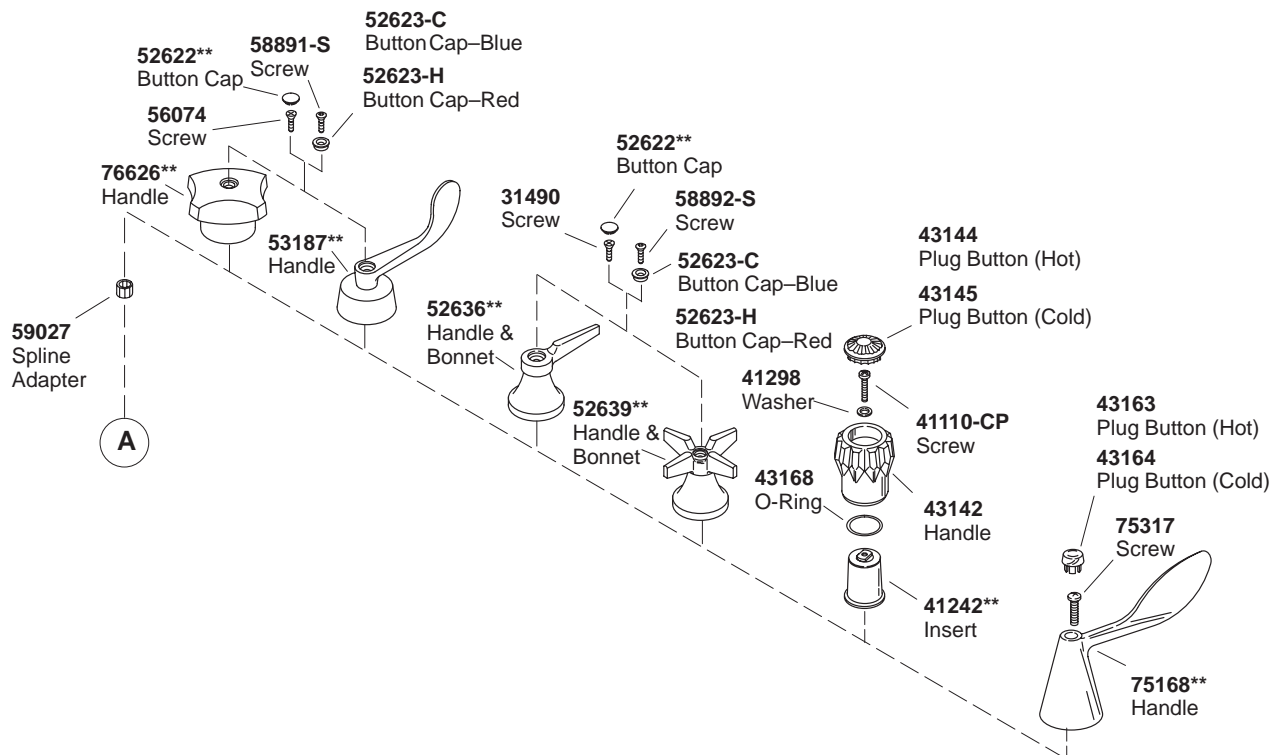

K#	Base Faucet (Less Handles)	Pop-Up Drain	Vandal-Resistant Aerator	Triton Standard Handle	Triton Cross Handle	Triton Lever Handle	Triton Wristblade Handle	Flair Acrylic Handle	Finesse Handle
K-7305-K-**-AA	X								
K-7305-KE-**-AA	X		X						
K-7422-K-**-AA	X	X							
K-7422-KE-**-AA	X	X	X						
K-13335-5-**-AA									X
K-16010-2-**-AA				X					
K-16010-3-**-AA					X				
K-16010-4-**-AA						X			
K-16010-5-**-AA							X		
K-16030-7-**-AA								X	
K-16050-5-**-AA									X

Options	Grid Drain
K-7715-**-AB	X

**Finish/color code must be specified when ordering.

**Finish/color code must be specified when ordering.