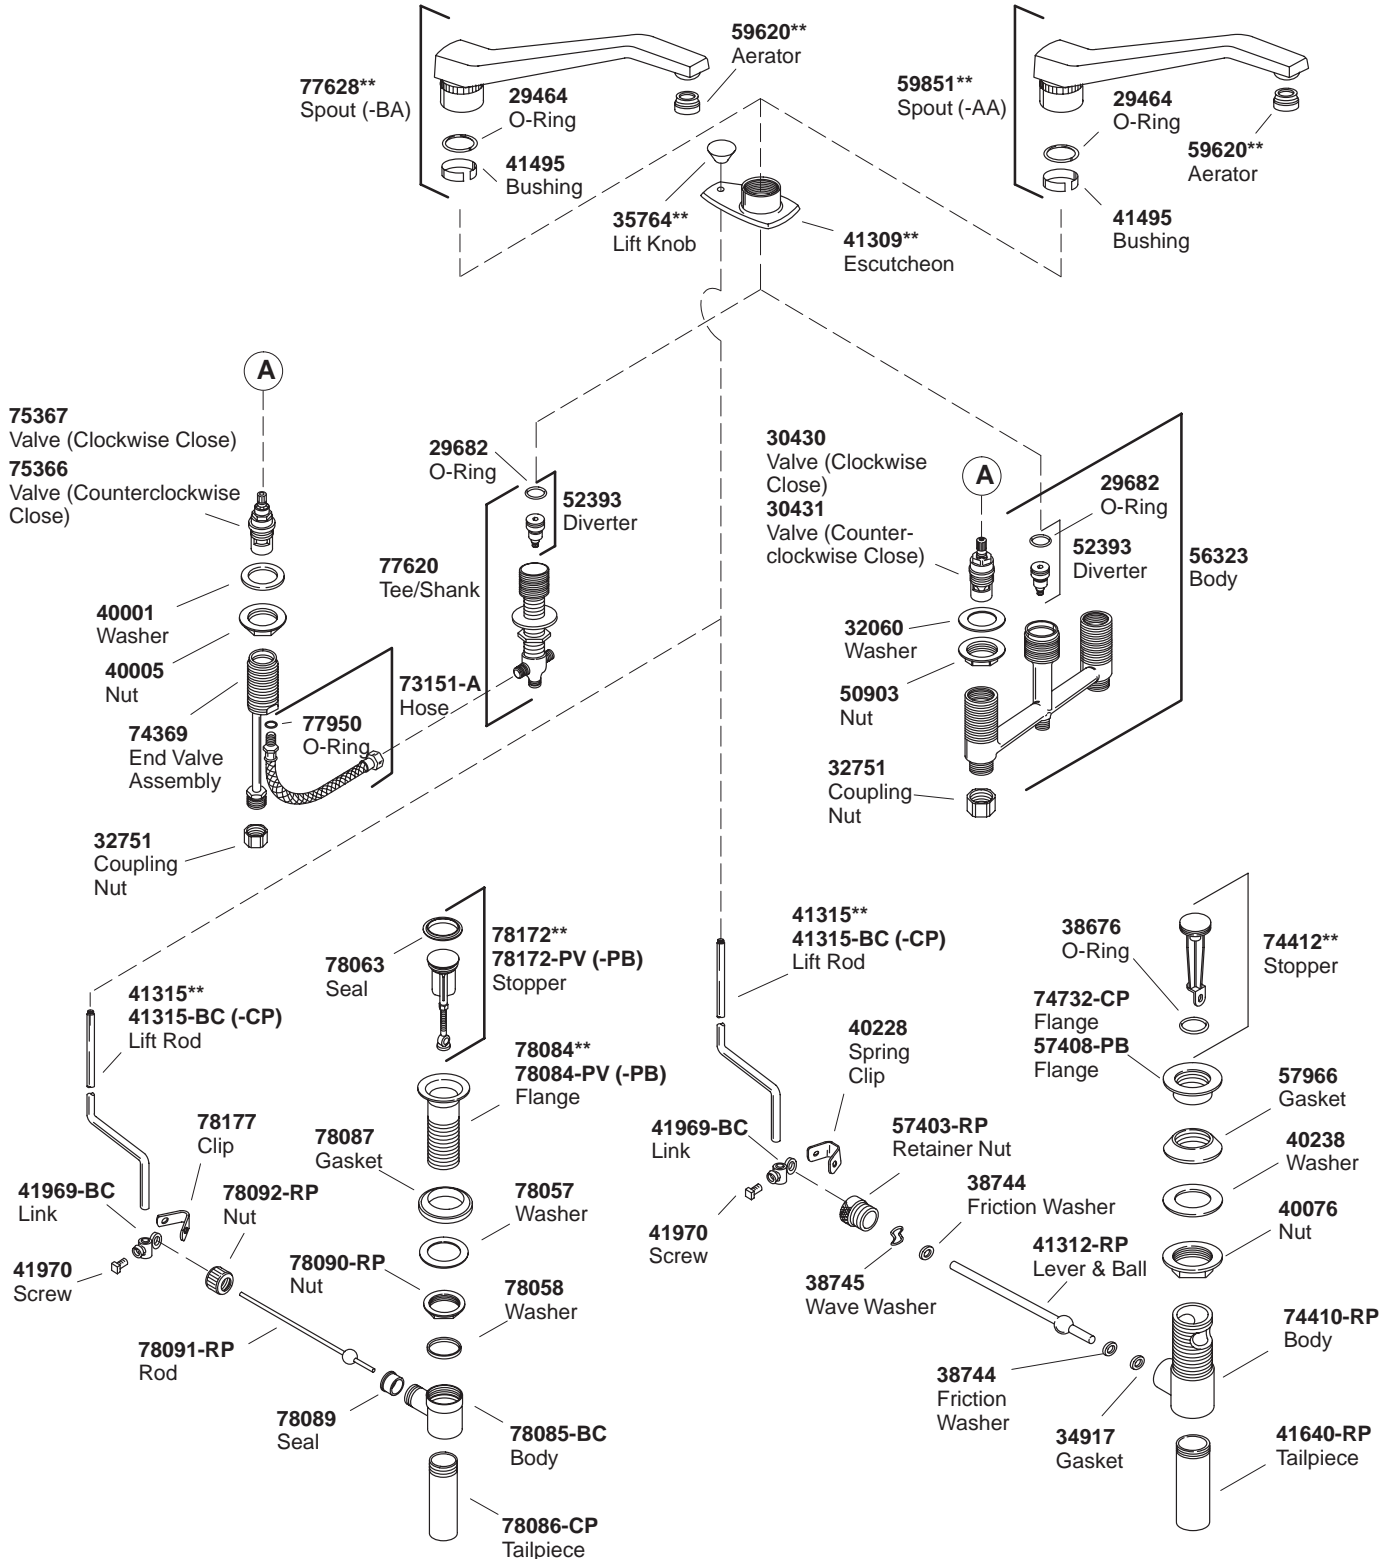

K#	Base Faucet (Less Handles)	Spray	Triton Standard Handle	Triton Cross Handle	Triton Lever Handle	Triton Wristblade Handle	Finesse Handle	Flair Acrylic Handle
K-7449-K-**-AA/BA	X	X						
K-16012-2-**-AA			X					
K-16012-3-**-AA				X				
K-16012-4-**-AA					X			
K-16012-5-**-AA						X		
K-16022-5-**-AA							X	
K-16032-7-**-AA								X

**Finish/color code must be specified when ordering.

**Finish/color code must be specified when ordering.