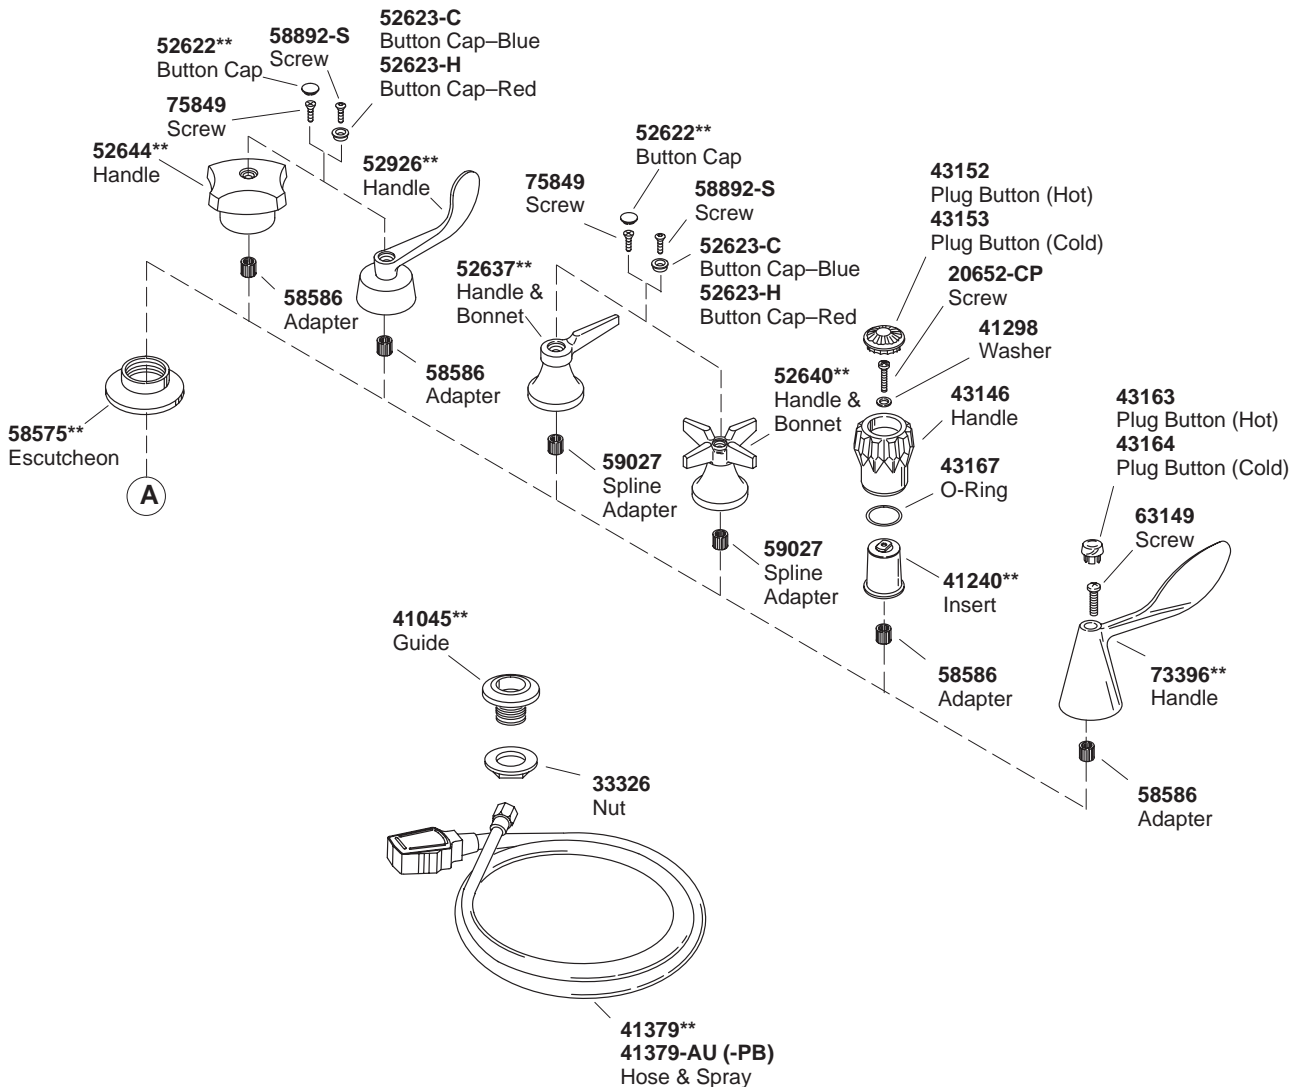

K#	Base Faucet (Less Handles)	Spray	Triton Standard Handle	Triton Cross Handle	Triton Lever Handle	Triton Wristblade Handle	Finesse Handle	Flair Acrylic Handle
K-7449-K-**-AA/BA	X	X						
K-16012-2-**-AA			X					
K-16012-3-**-AA				X				
K-16012-4-**-AA					X			
K-16012-5-**-AA						X		
K-16022-5-**-AA							X	
K-16032-7-**-AA								X

**Finish/color code must be specified when ordering.

**Finish/color code must be specified when ordering.