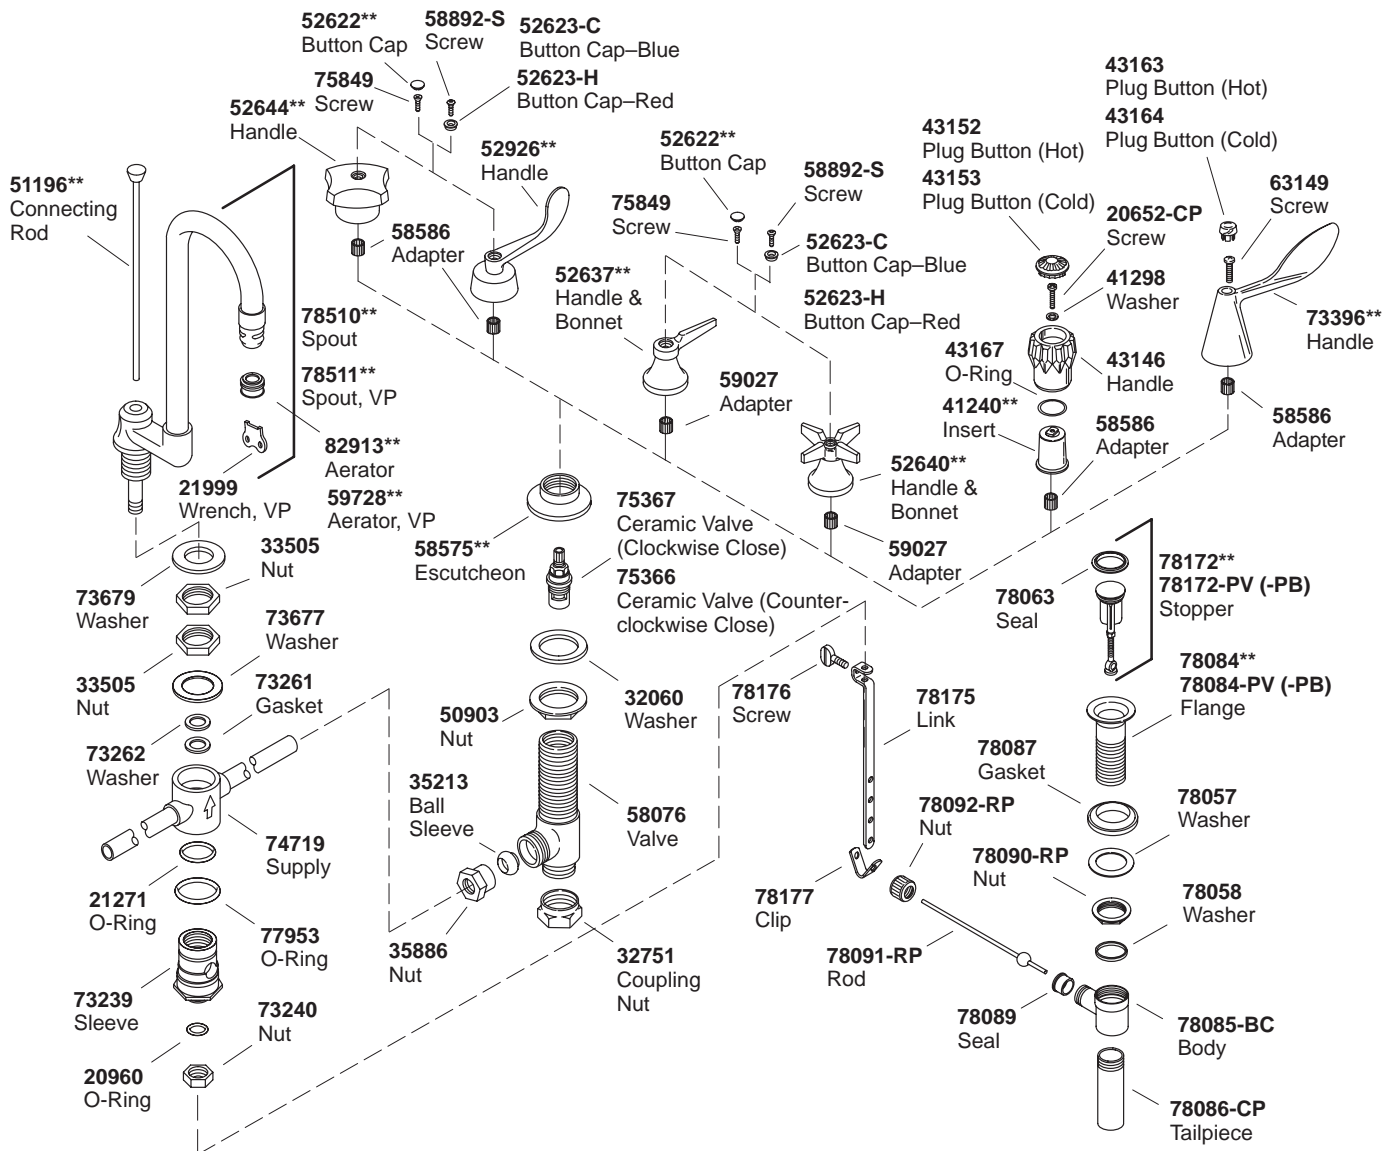

KOHLER® SERVICE PARTS

TRITON™ / FINESSE™ / FLAIR™ ACRYLIC WIDESPREAD LAVATORY FAUCETS

K#	Base Faucet (Less Handles)	Vandal- Resistant Aerator	Triton Standard Handle	Triton Cross Handle	Triton Lever Handle	Triton Wristblade Handle	Finesse Handle	Flair Acrylic Handle
K-7465-K-**-AA	X							
K-7465-KE-**-AA	X	X						
K-16012-2-CP-AA			X					
K-16012-3-CP-AA				X				
K-16012-4-CP-AA					X			
K-16012-5-CP-AA						X		
K-16022-5-**-AA							X	
K-16032-7-**-AA								X

**Finish/color code must be specified when ordering.