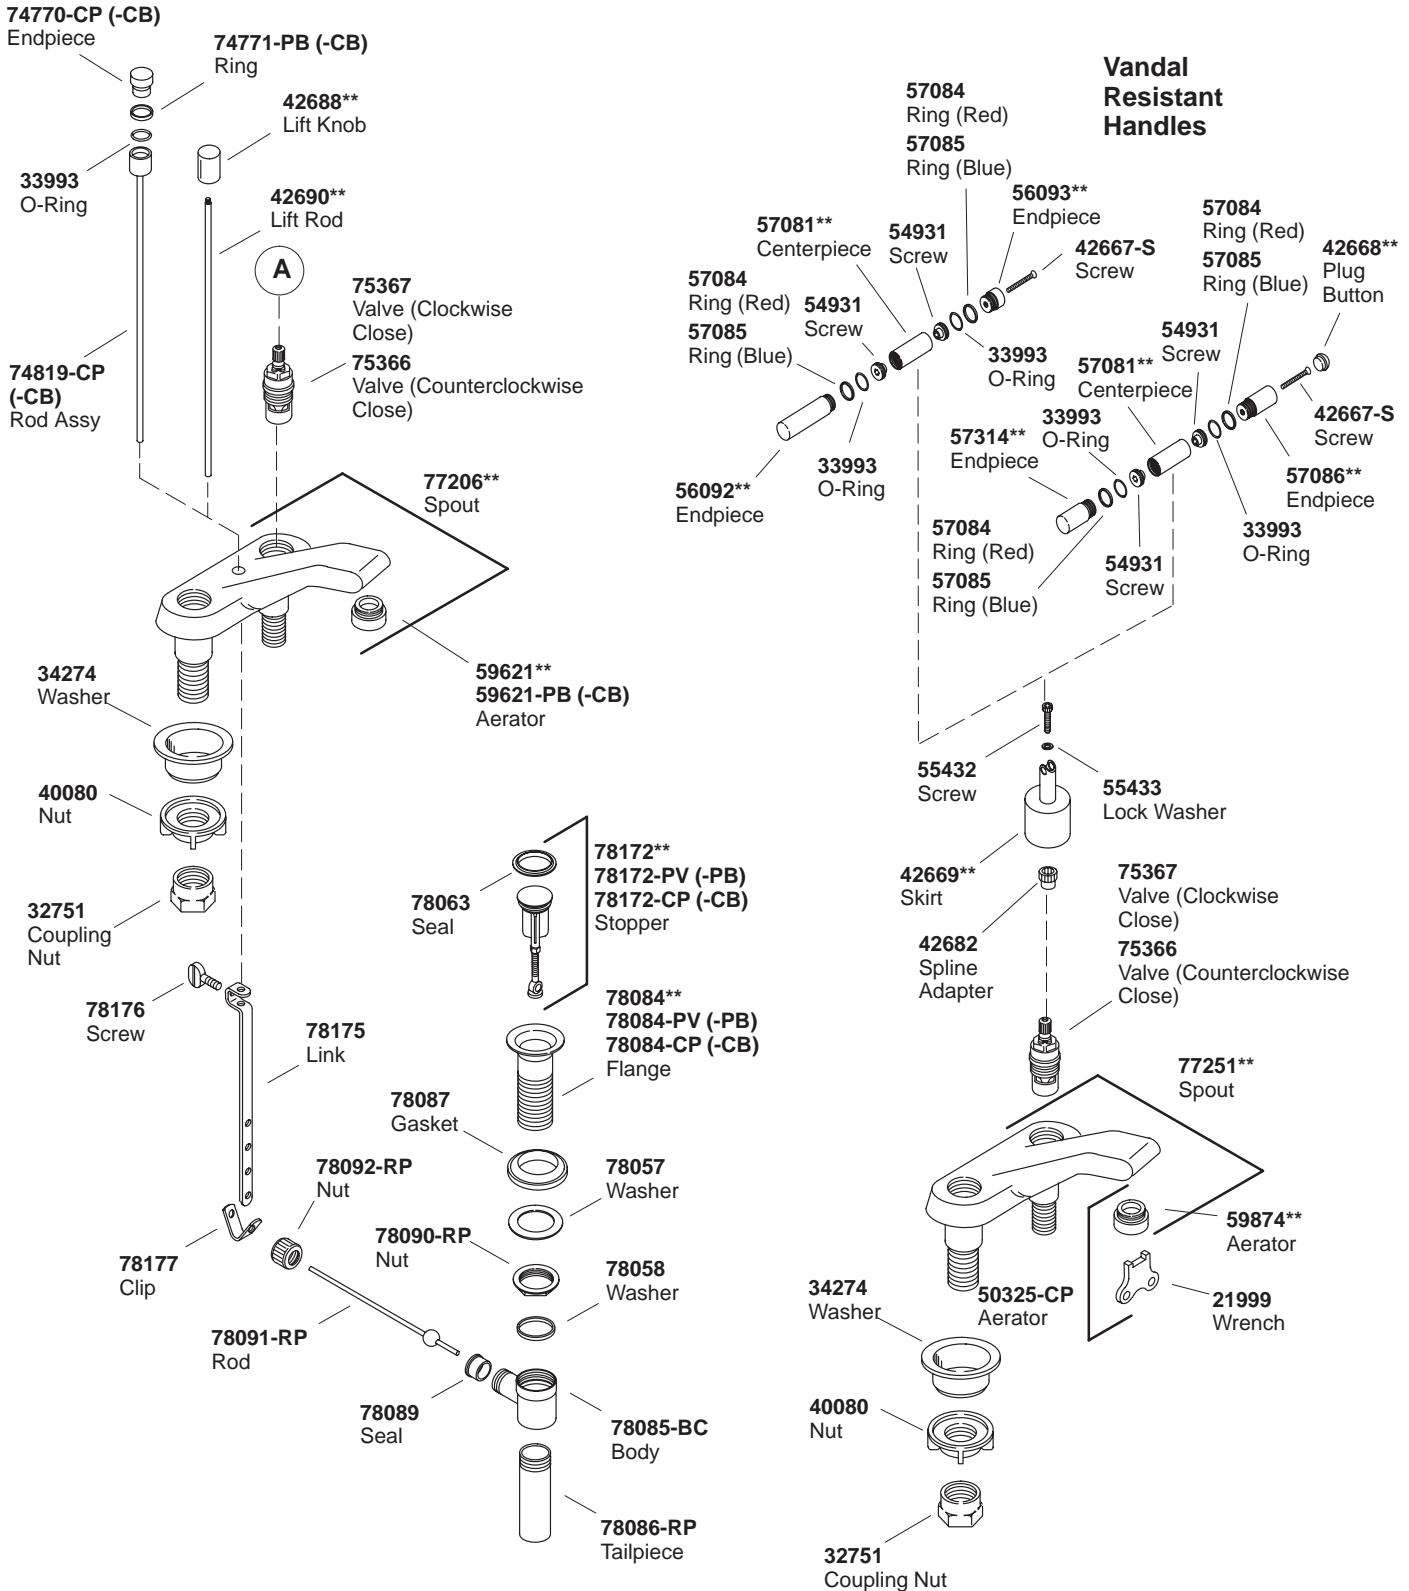

K#	Base Faucet (Less Handles)	Pop-Up Drain	Lever Handles	T-Handles	Swirl Lever Handles	Square Handles	Vandal Resistant
K-8201-2-**-BA		X				X	
K-8201-4-**-AA		X	X				
K-8201-4A-**-BA		X			X		
K-8201-6-**-BA		X		X			
K-8201-K-**-BA	X	X					
K-8202-K-**-AA	X						
K-16070-2-**-BA						X	
K-16070-4-**-AA			X				
K-16070-4A-**-BA					X		
K-16070-4C-**-AA			X				X
K-16070-6-**-AA				X			
K-16070-6C-**-AA				X			X

Accent Kits	
K-16201-**-AA	T-Handle Endpieces

\*\*Finish/color code must be specified when ordering.

\*\*Finish/color code must be specified when ordering.