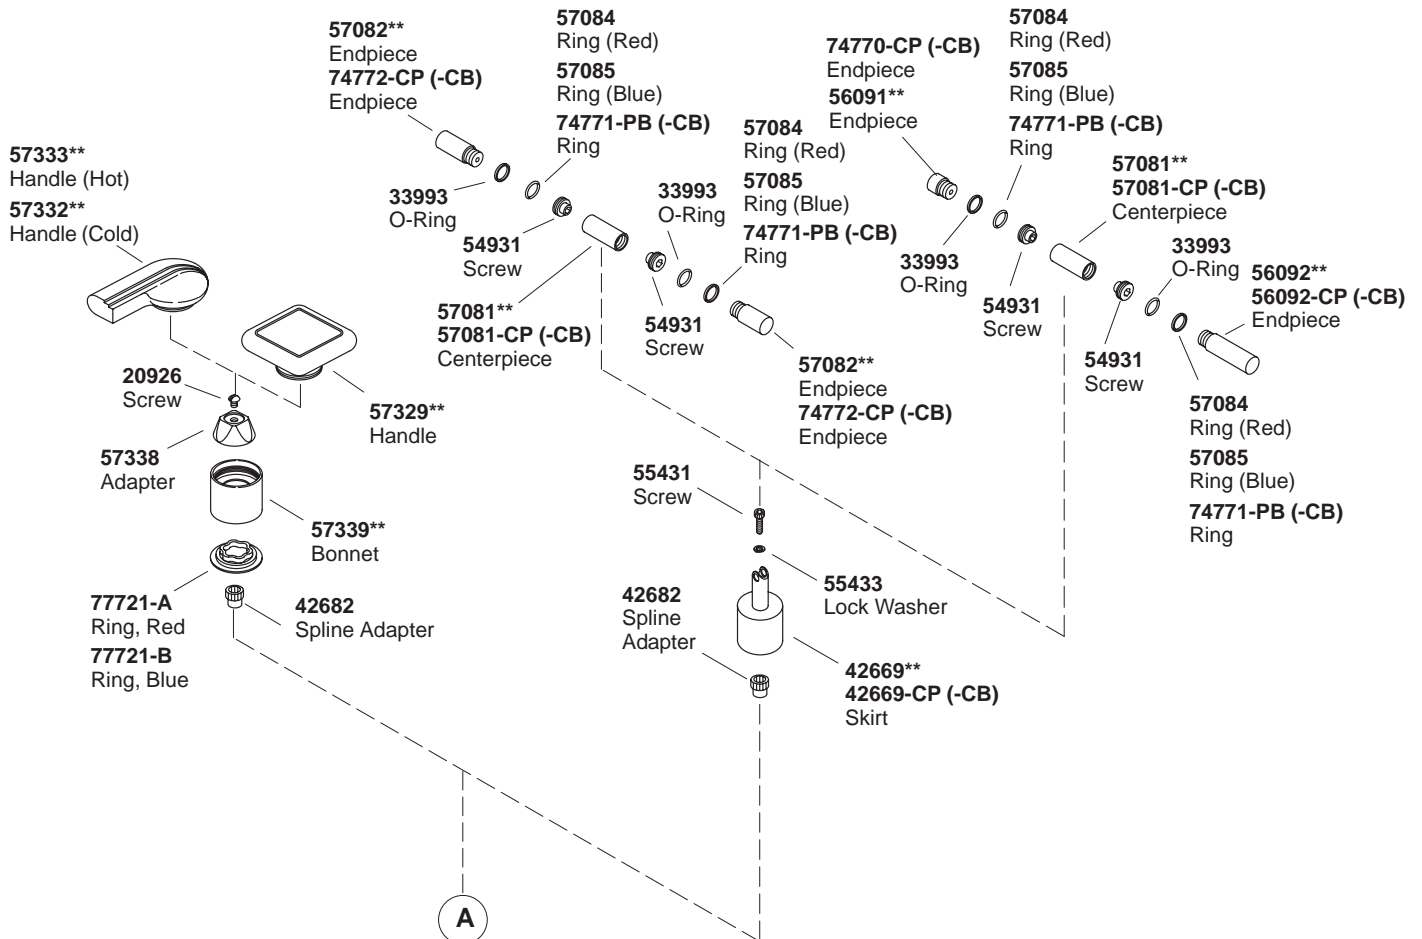

K#	Base Faucet (Less Handles)	Pop-Up Drain	Lever Handles	T-Handles	Swirl Lever Handles	Square Handles	Vandal Resistant
K-8201-2-**-BA		X				X	
K-8201-4-**-AA		X	X				
K-8201-4A-**-BA		X			X		
K-8201-6-**-BA		X		X			
K-8201-K-**-BA	X	X					
K-8202-K-**-AA	X						
K-16070-2-**-BA						X	
K-16070-4-**-AA			X				
K-16070-4A-**-BA					X		
K-16070-4C-**-AA			X				X
K-16070-6-**-AA				X			
K-16070-6C-**-AA				X			X

Accent Kits	
K-16201-**-AA	T-Handle Endpieces

\*\*Finish/color code must be specified when ordering.

\*\*Finish/color code must be specified when ordering.