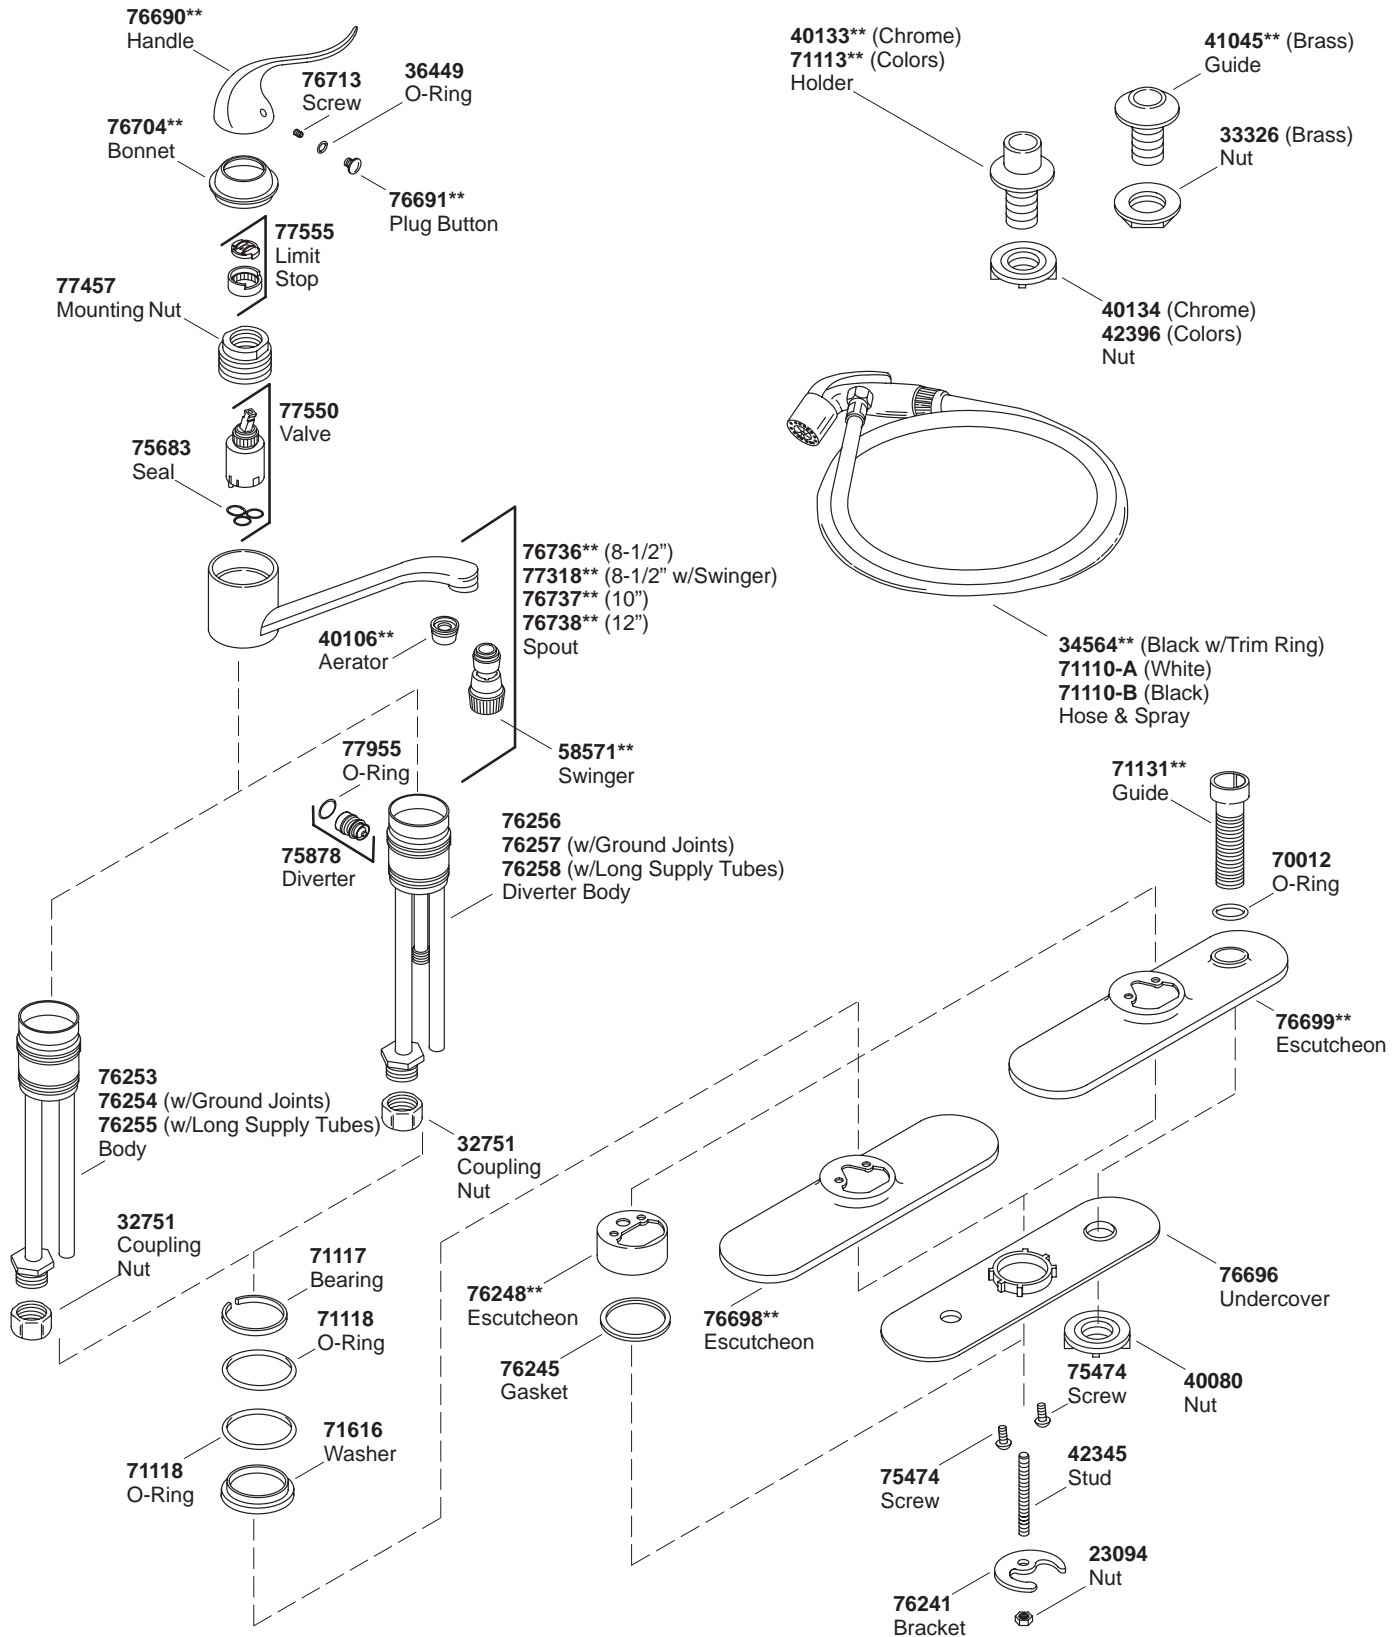

K#	8-1/2" Swing Spout	10" Swing Spout	12" Swing Spout	Ground Joints	Long Supply Tubes	Handspray	Swinger Spray
K-15171-**-FC	X						
K-15171-LT-**-FC		X			X		
K-15171-P-**-FC	X			X			
K-15171-PT-**-FC		X		X			
K-15171-TT-**-FC		X					
K-P15171-**-FC	X						
K-P15171-LT-**-FC		X			X		
K-P15171-P-**-FC	X			X			
K-15172-**-FC	X					X	
K-15172-LT-**-FC		X			X	X	
K-15172-P-**-FC	X			X		X	
K-15172-PG-**-FC			X	X		X	
K-15172-PT-**-FC		X		X		X	
K-15172-TT-**-FC		X				X	
K-P15172-**-FC	X					X	
K-P15172-LT-**-FC		X			X	X	
K-P15172-P-**-FC	X			X		X	
K-15173-**-FC	X					X	
K-15173-P-**-FC	X			X		X	
K-15173-PT-**-FC		X		X		X	
K-P15173-**-FC	X					X	
K-P15173-P-**-FC	X			X		X	
K-15174-**-FC	X						X
K-15174-P-**-FC	X			X			X
K-P15174-P-**-FC	X			X			X
K-15175-P-**-FC	X			X			
K-15175-PT-**-FC		X		X			
K-15176-P-**-FC	X			X		X	
K-15176-PT-**-FC		X		X		X	

**Finish/color code must be specified when ordering.

**Finish/color code must be specified when ordering.