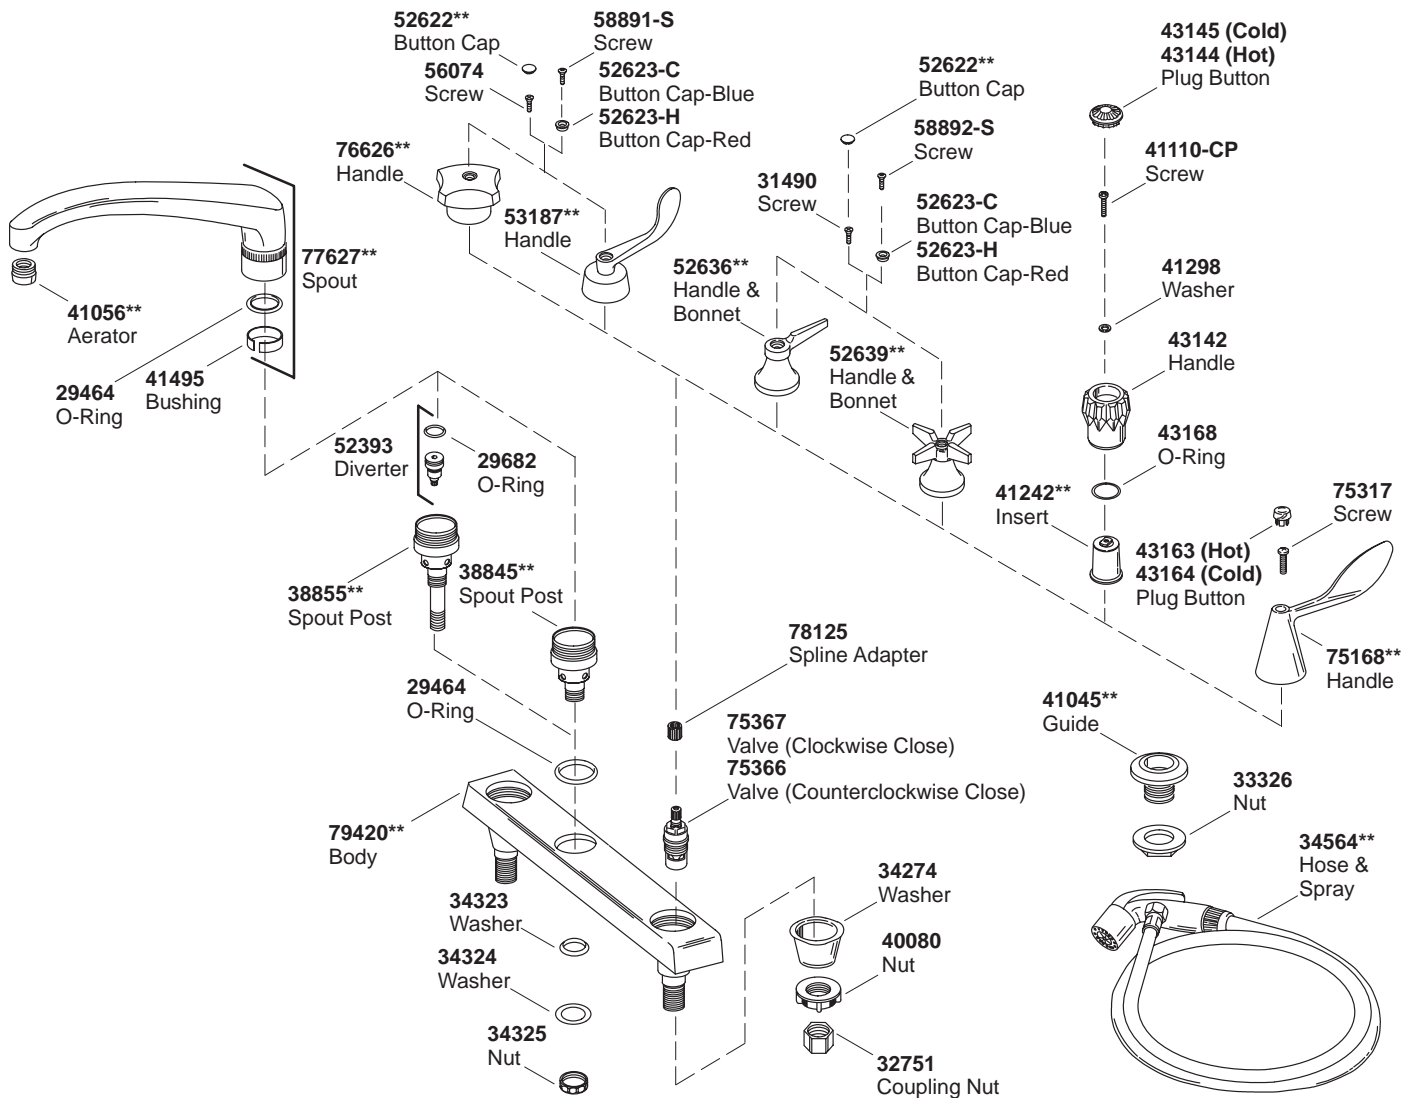

KOHLER® SERVICE PARTS

SINK FAUCETS

K#	Base Faucet (Less Handles)	Complete Faucet	Spray	Handle
K-7825-K-**-BA	X			
K-7825-2A-**-BA		X		Triton Standard
K-7827-K-**-BA	X		X	
K-7827-2A-**-BA		X	X	Triton Standard
K-16010-2-CP-AA				Triton Standard
K-16010-3-CP-AA				Triton Cross
K-16010-4-CP-AA				Triton Lever
K-16010-5-CP-AA				Triton Wristblade Lever
K-16030-7-**-AA				Flair Acrylic
K-16050-5-**-AA				Finesse Wrist Control

**Finish/color code must be specified when ordering.