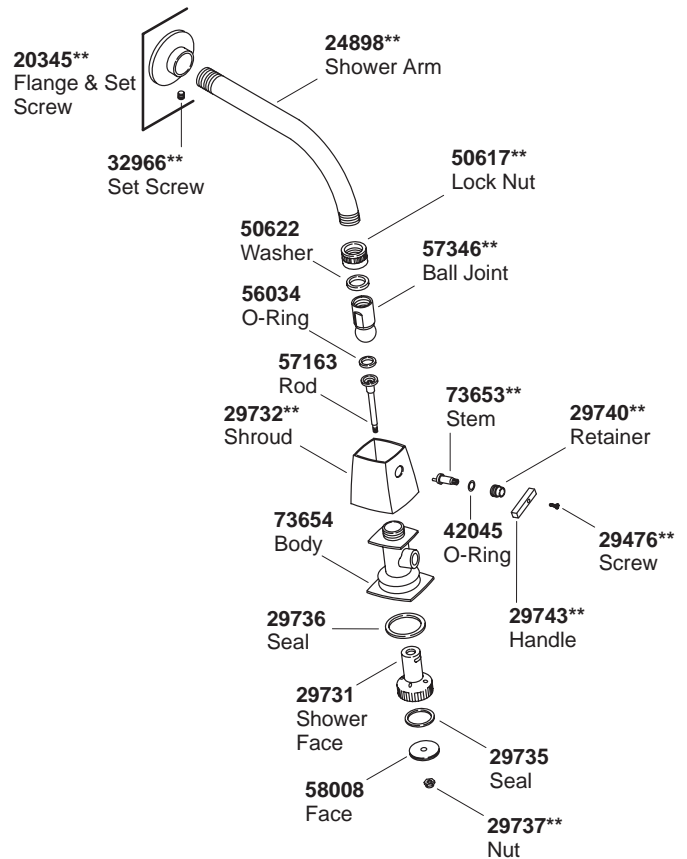

K#	Bath & Shower Faucet	Shower Faucet	Lever Handle	Square Handle
K-T6900-2-**-DB	X			X
K-T6900-4-**-DB	X		X	
K-T6902-2-**-DB		X		X
K-T6902-4-**-DB		X	X	
K-T6904-2-**-DB				X
K-T6904-4-**-DB			X	

**Finish/color code must be specified when ordering.

**Finish/color code must be specified when ordering.