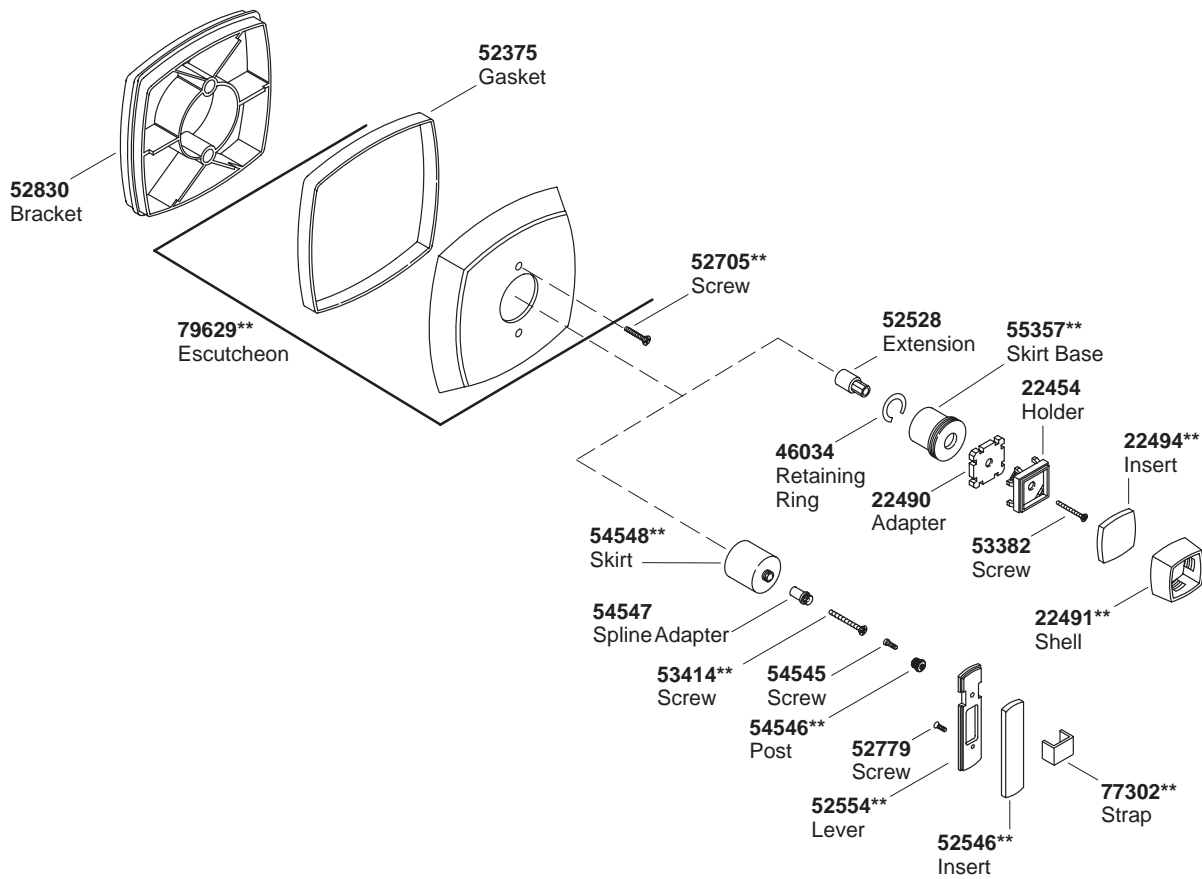

K#	Bath & Shower Faucet	Shower Faucet	Lever Handle	Square Handle
K-T6900-2-**-DB	X			X
K-T6900-4-**-DB	X		X	
K-T6902-2-**-DB		X		X
K-T6902-4-**-DB		X	X	
K-T6904-2-**-DB				X
K-T6904-4-**-DB			X	

**Finish/color code must be specified when ordering.

**Finish/color code must be specified when ordering.