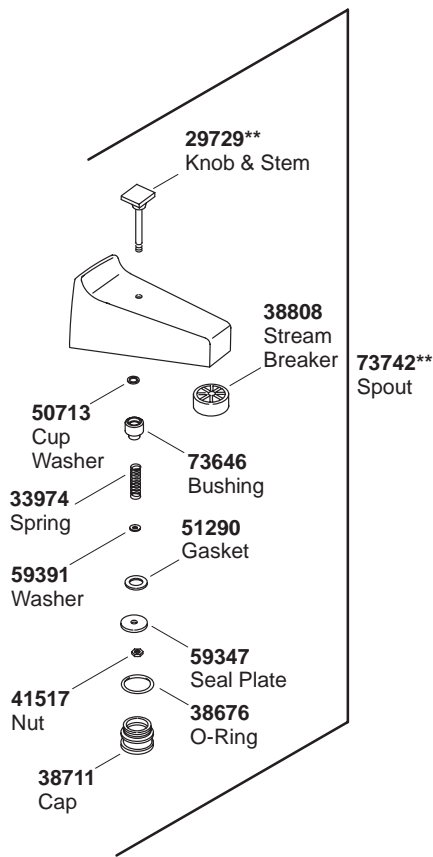

K#	Bath & Shower Faucet	Shower Faucet	Lever Handle	Square Handle
K-T6900-2-**-DB	X			X
K-T6900-4-**-DB	X		X	
K-T6902-2-**-DB		X		X
K-T6902-4-**-DB		X	X	
K-T6904-2-**-DB				X
K-T6904-4-**-DB			X	

**Finish/color code must be specified when ordering.

**Finish/color code must be specified when ordering.