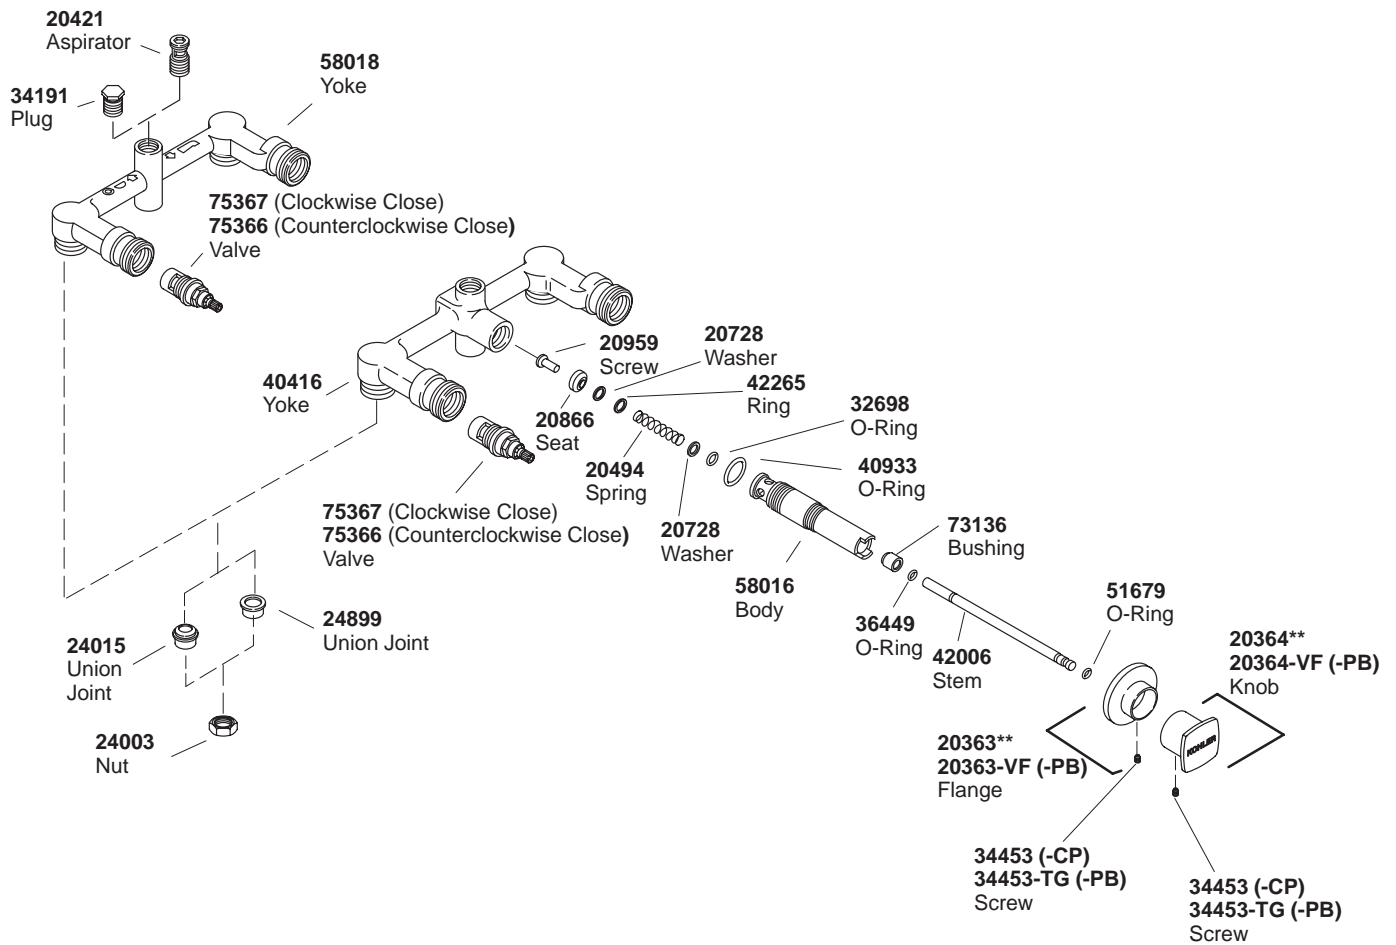

# KOHLER<sup>®</sup> SERVICE PARTS

## CIRRUS™ WALL-MOUNT BATH AND SHOWER FAUCETS

K#	Ball Handles	Lever Handles	Bath and Shower	Shower Only	Bath Only
K-7901-4-**-DB		X	X		
K-7901-8-**-DB	X		X		
K-7905-4-**-DB		X		X	
K-7905-8-**-DB	X			X	
K-7907-4-**-DB		X			X
K-7907-8-**-DB	X				X