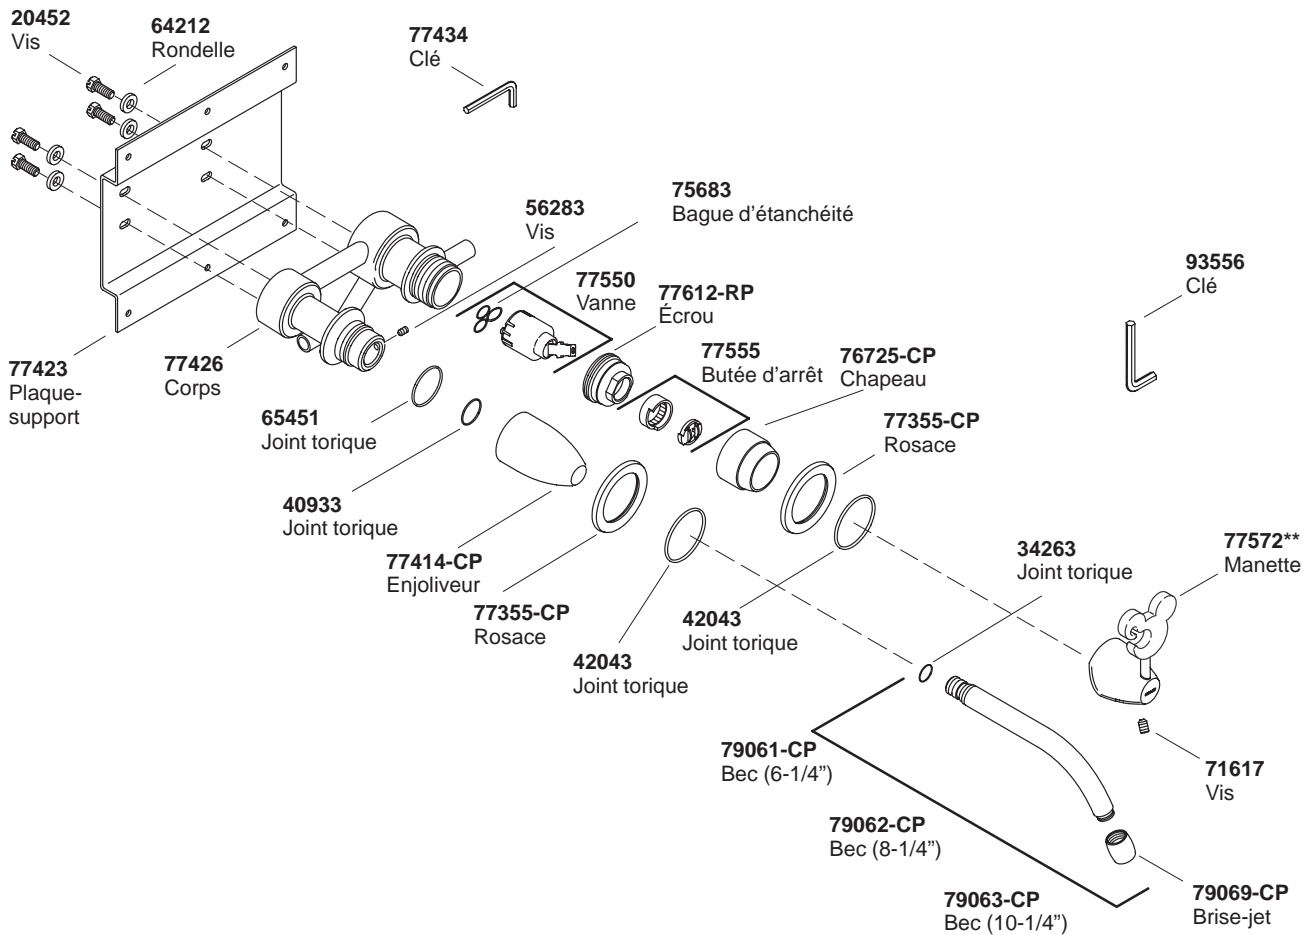

### PIÈCES DE REMPLACEMENT

K#	Bec 159mm	Bec 210mm	Bec 260mm	Vanne seulement
K-T194-9-**-AA	X			
K-T196-9-**-AA		X		
K-T198-9-**-AA			X	
K-307-K-NA-AA				X

\*\*Pour commander, vous devez spécifier le code du fini et de la couleur.