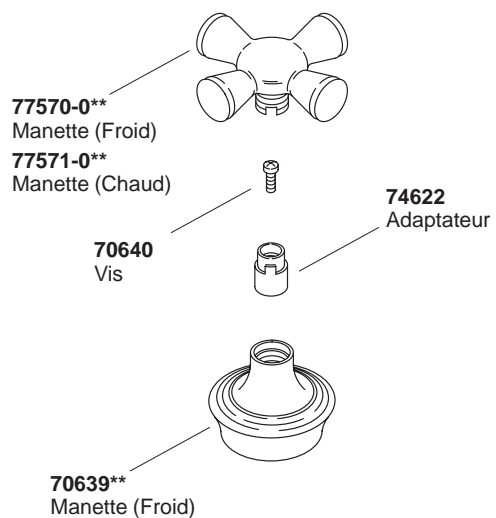

KOHLER®

TROUSSE DE MANETTES
©DISNEY

PIÈCES DE REMPLACEMENT

K#

K-15850-3D-**-AA

**Pour commander, vous devez spécifier le code du fini et de la couleur.

116772-8-AA (-)