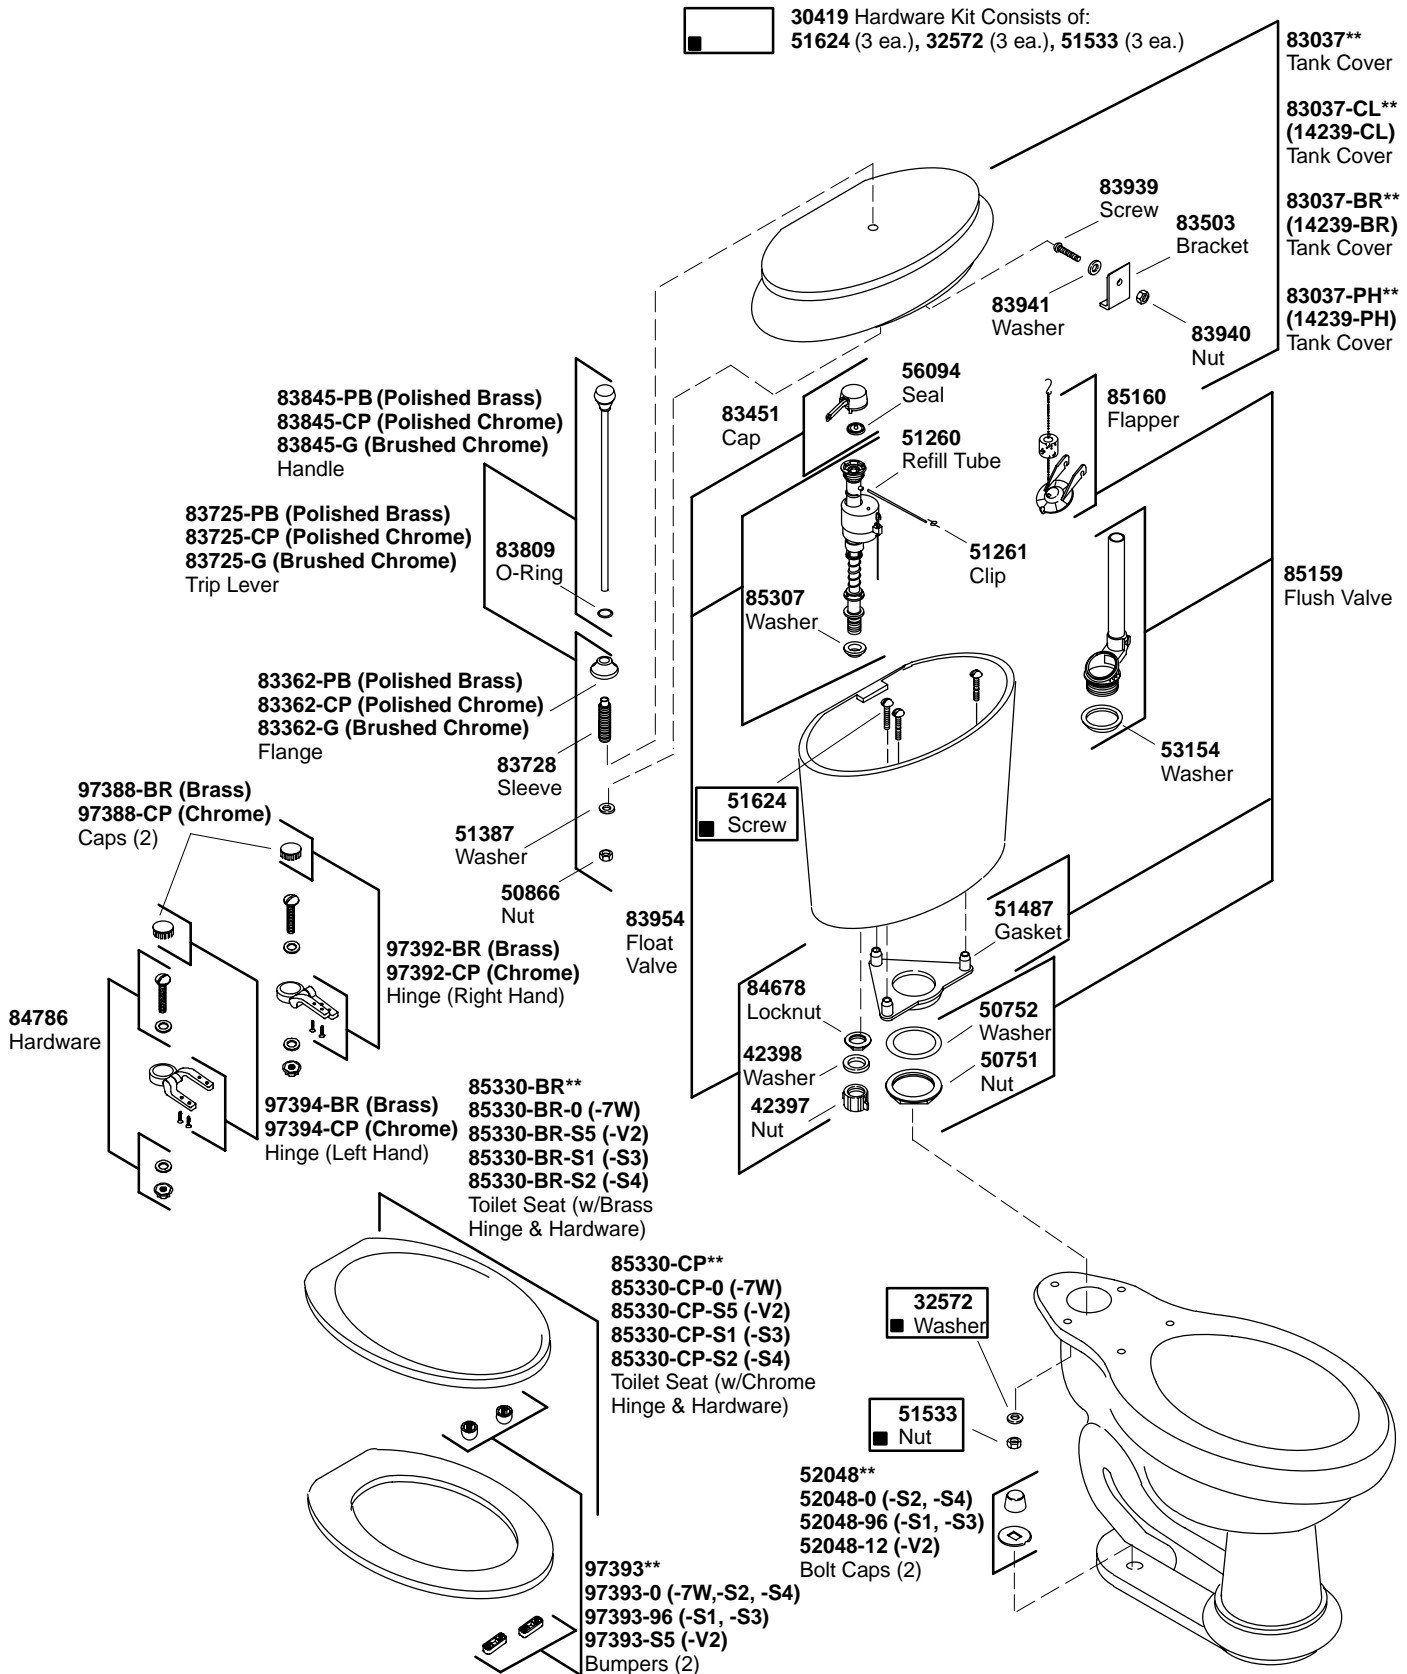

K#	Insulated	Trip Lever Finish	Hinge Finish
K-3555-**-AB		CP	CP
K-3555-U-**-AB	X	CP	CP
K-3555-BU-**-AB	X	PB	PB
K-3555-BR-**-AB		PB	PB
K-3555-G-**-AB		G	CP
K-3555-GU-**-AB	X	G	CP
K-14239-BR-**-BB	X	PB	PB
K-14239-CL-**-BB	X	PB	PB
K-14239-PH-**-BB	X	PB	PB

**\*\*Finish/color code must be specified when ordering.**

\*\*Finish/color code must be specified when ordering.