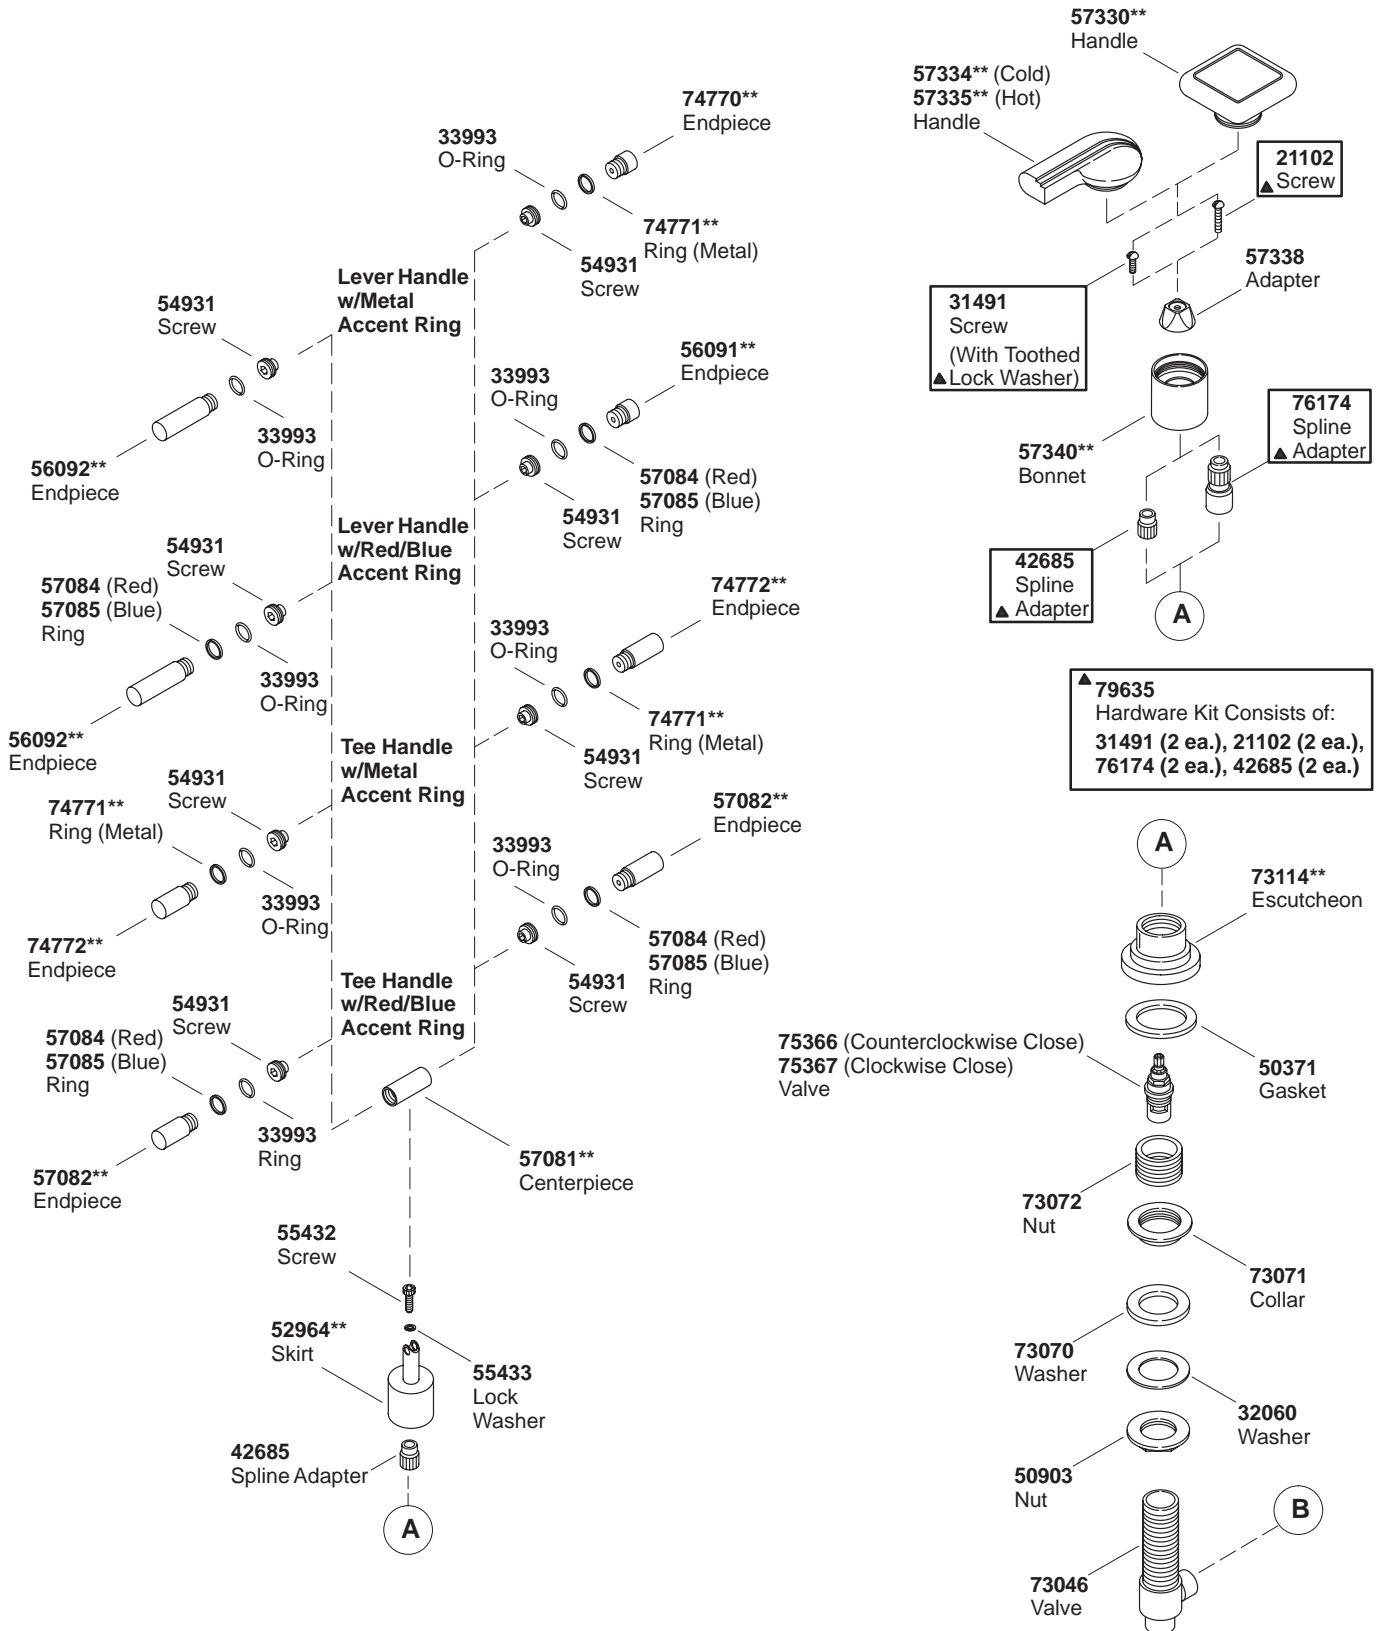

K#	6" Spout	9-5/8" Spout	High Arc Spout	Lever Handles	Square Handles	Swirl Lever Handles	T-Handles	Valves
K-300-K-NA-AA								X
K-T8230-2-**-DB		X			X			
K-T8230-4-**-DB		X		X				
K-T8230-4A-**-DB		X				X		
K-T8230-6-**-DB		X					X	
K-T8232-2-**-DB					X			
K-T8232-4-**-DB				X				
K-T8232-4A-**-DB						X		
K-T8232-6-**-DB							X	
K-T8235-2-**-DB			X		X			
K-T8235-4-**-DB			X	X				
K-T8235-4A-**-DB			X			X		
K-T8235-6-**-DB			X				X	
K-T8238-2-**-DB	X				X			
K-T8238-4-**-DB	X			X				
K-T8238-4A-**-DB	X					X		
K-T8238-6-**-DB	X						X	

\*\*Finish/color code must be specified when ordering.

\*\*Finish/color code must be specified when ordering.