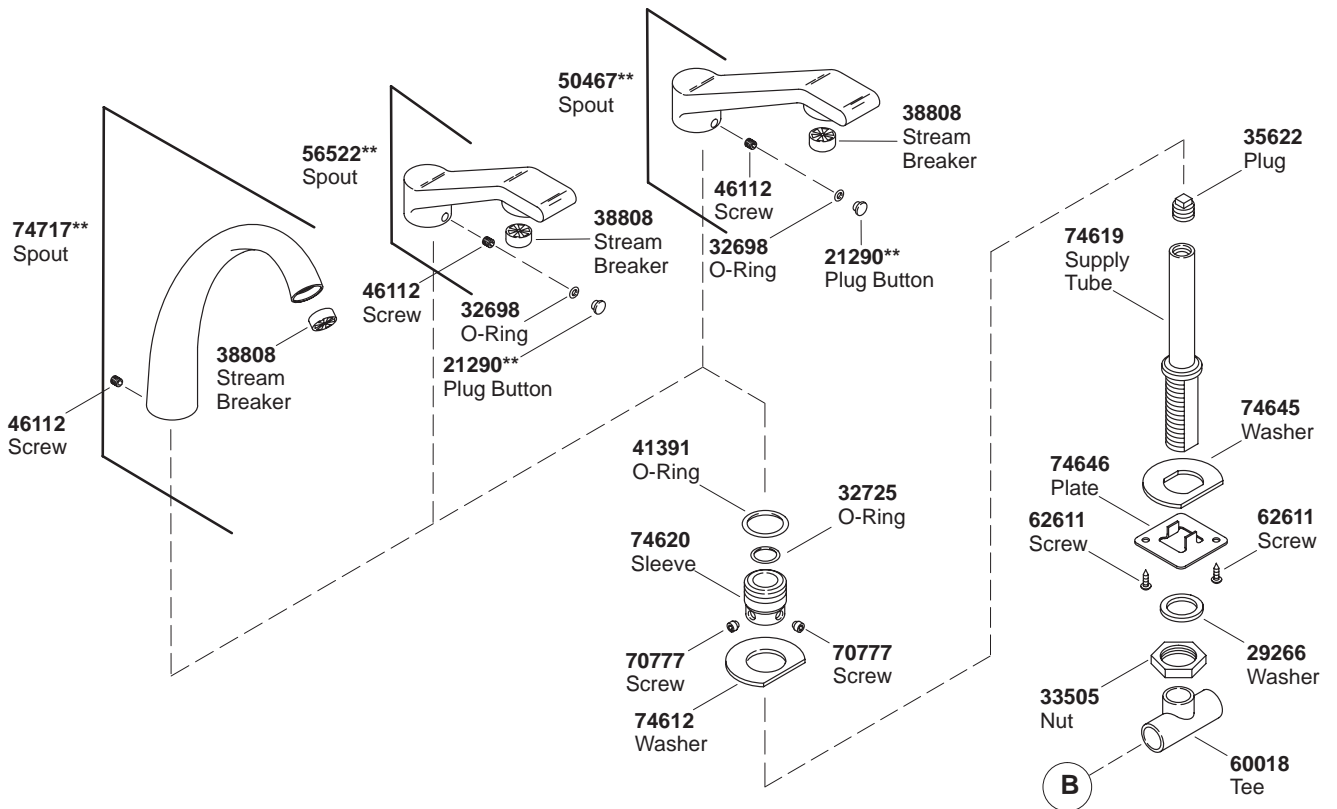

K#	6" Spout	9-5/8" Spout	High Arc Spout	Lever Handles	Square Handles	Swirl Lever Handles	T-Handles	Valves
K-300-K-NA-AA								X
K-T8230-2-**-DB		X			X			
K-T8230-4-**-DB		X		X				
K-T8230-4A-**-DB		X				X		
K-T8230-6-**-DB		X					X	
K-T8232-2-**-DB					X			
K-T8232-4-**-DB				X				
K-T8232-4A-**-DB						X		
K-T8232-6-**-DB							X	
K-T8235-2-**-DB			X		X			
K-T8235-4-**-DB			X	X				
K-T8235-4A-**-DB			X			X		
K-T8235-6-**-DB			X				X	
K-T8238-2-**-DB	X				X			
K-T8238-4-**-DB	X			X				
K-T8238-4A-**-DB	X					X		
K-T8238-6-**-DB	X						X	