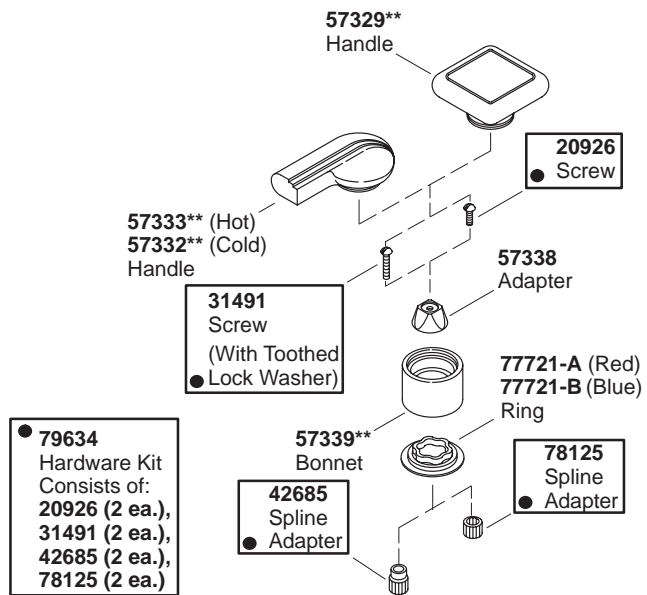

**KOHLER**<sup>®</sup>  
SERVICE PARTS

TABORET<sup>®</sup> HANDLES

| K#               | Square | Swirl Lever |
|------------------|--------|-------------|
| K-16070-2-**-DB  | X      |             |
| K-16070-4A-**-DB |        | X           |

\*\*Finish/color code must be specified when ordering.