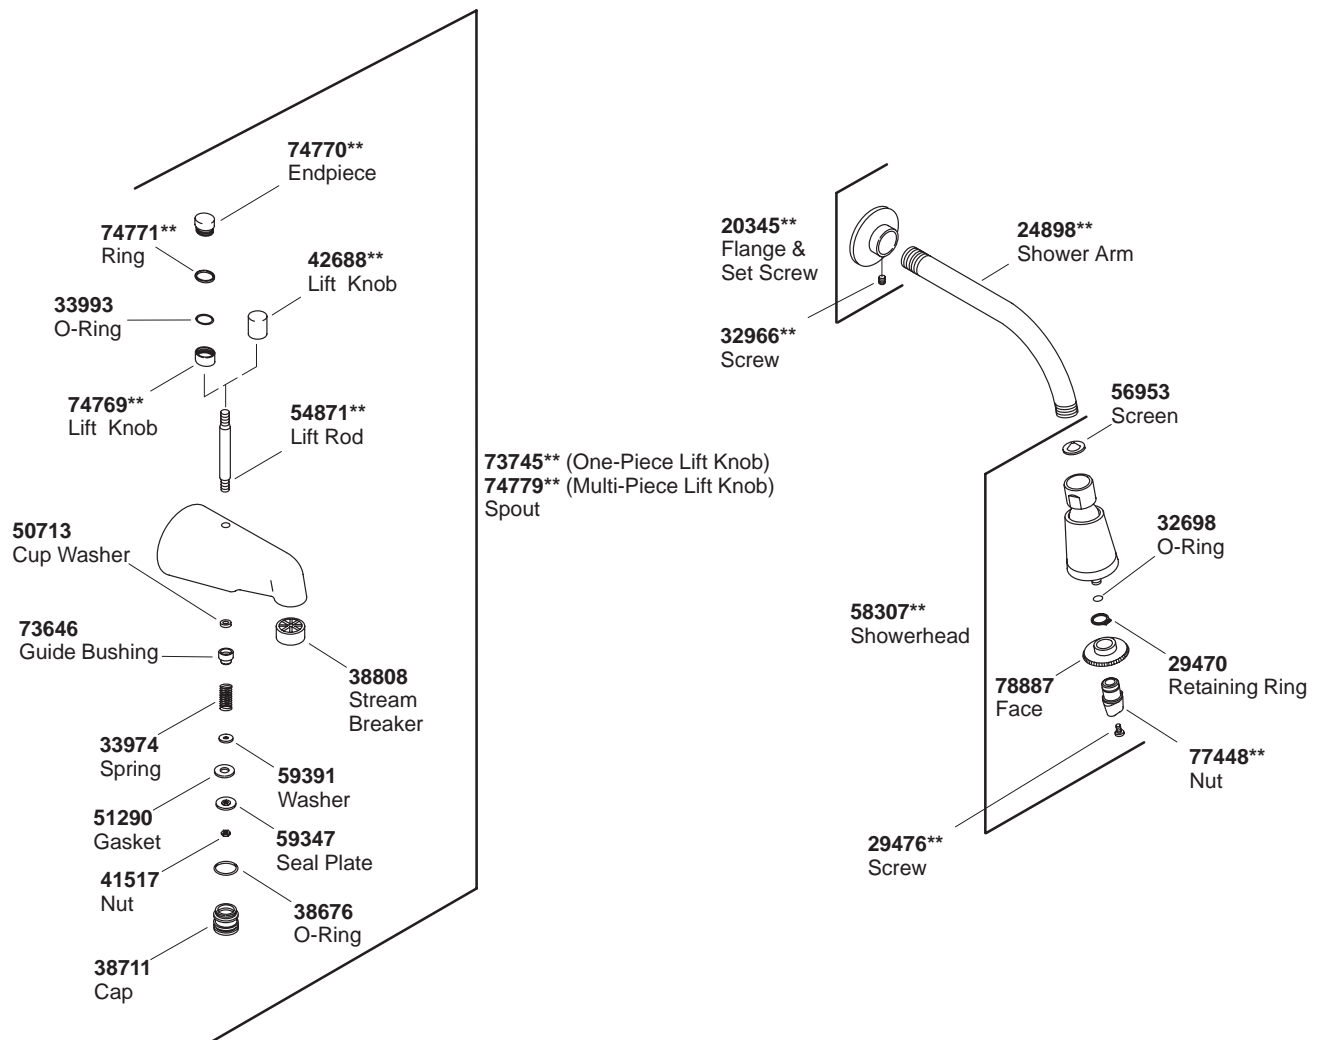

# KOHLER<sup>®</sup> SERVICE PARTS

## TABORET™ WALL-MOUNT BATH AND SHOWER FAUCETS

K#	Diverter Spout	Lever Handles	Shower	Square Handles	Swirl Lever Handles	T-Handles
K-8253-2-**-DB				X		
K-8253-4-**-DB		X				
K-8253-4A-**-DB					X	
K-8253-6-**-DB						X
K-8254-2-**-DB	X		X	X		
K-8254-4-**-DB	X	X	X			
K-8254-4A-**-DB	X		X		X	
K-8254-6-**-DB	X		X			X
K-8256-2-**-DB			X	X		
K-8256-4-**-DB		X	X			
K-8256-4A-**-DB			X		X	
K-8256-6-**-DB			X			X