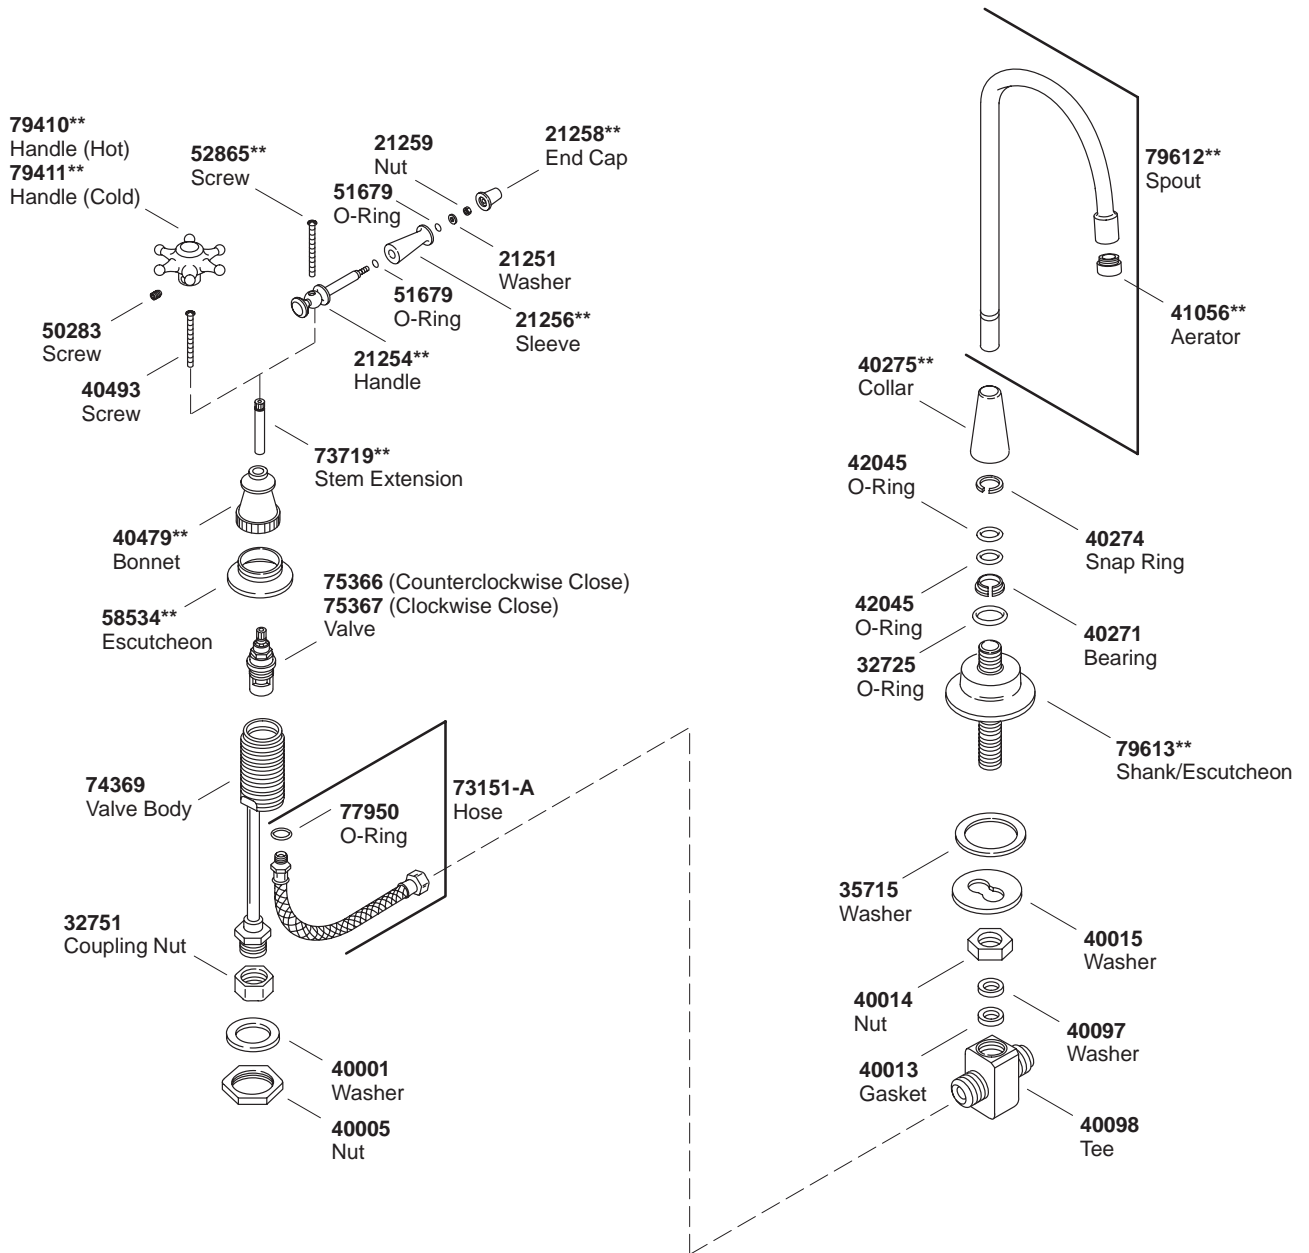

# KOHLER<sup>®</sup> SERVICE PARTS

## ANTIQUE™ BAR SINK FAUCETS

K#	Six-Prong Handles	Lever Handles
K-118-3-**-DB	X	
K-118-4-**-DB		X

**\*\*Finish/color code must be specified when ordering.**