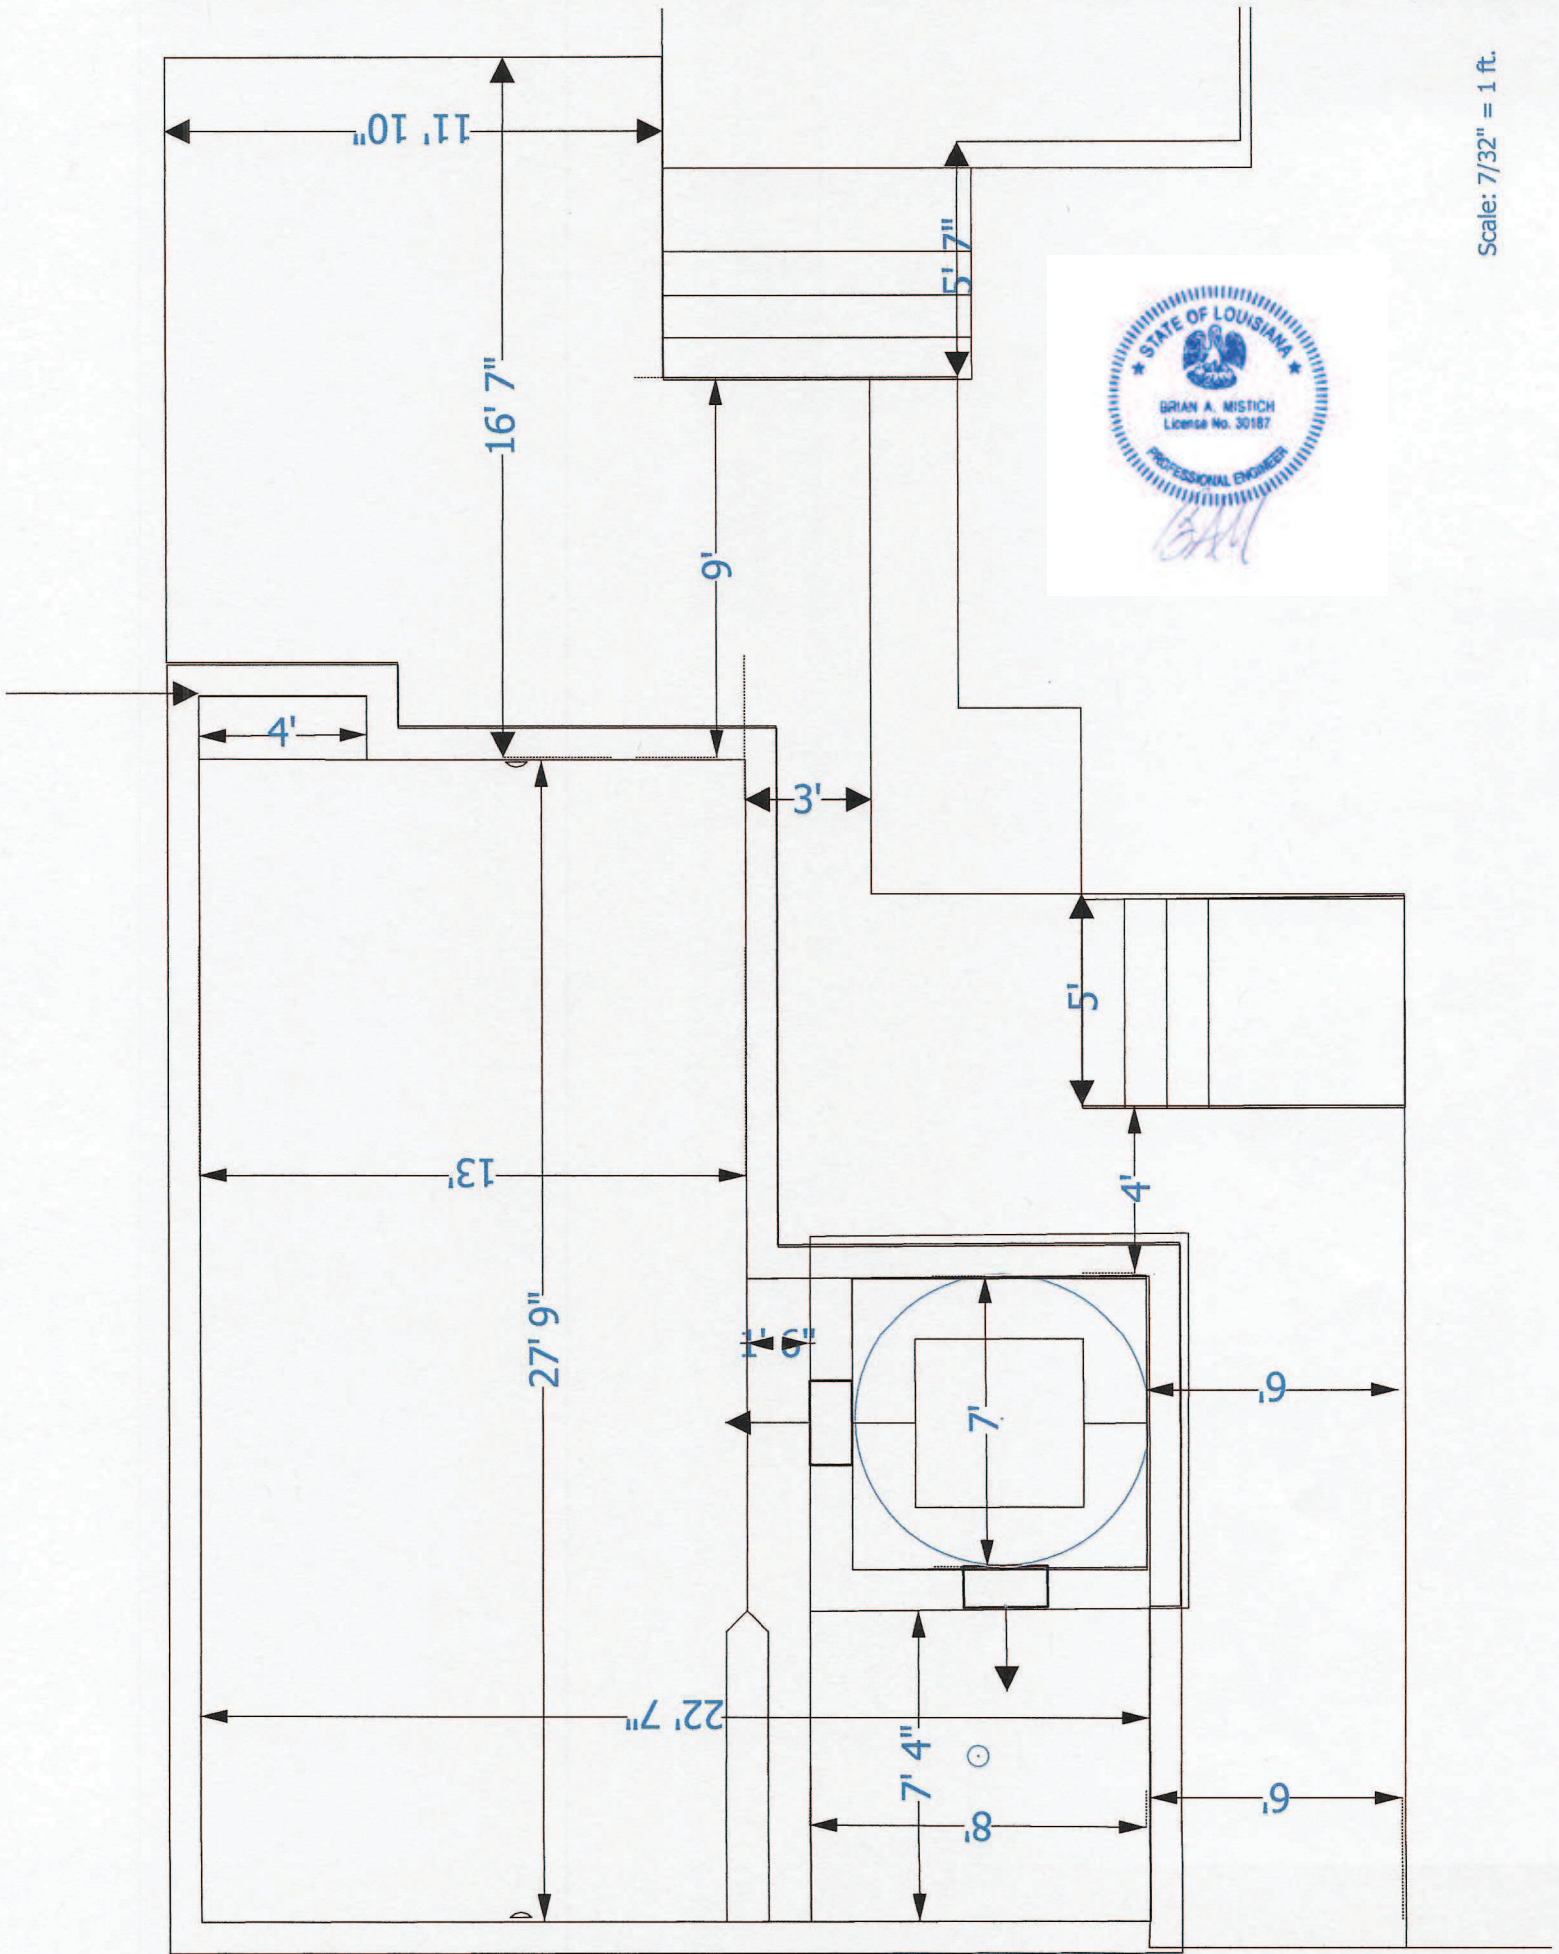

Lot 25

Scale: 7/32" = 1 ft.

Lot 25