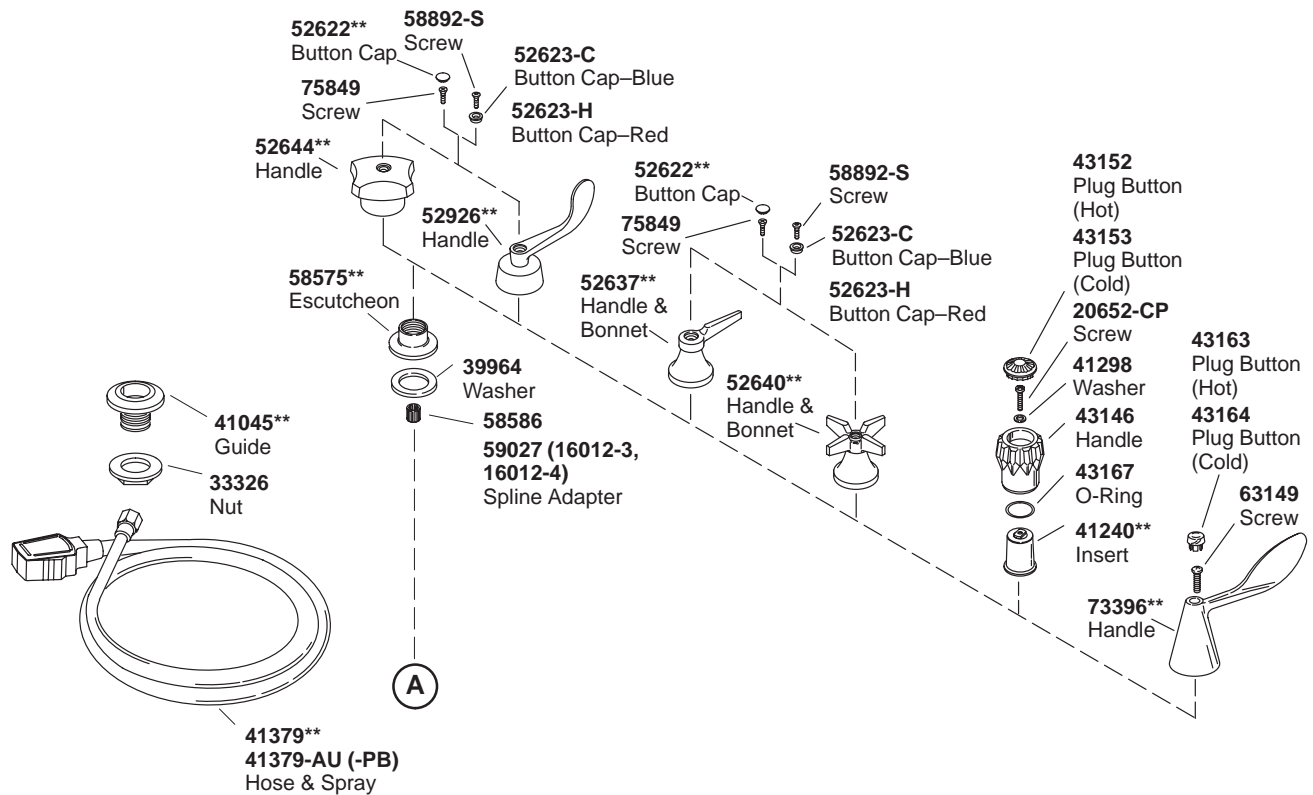

# KOHLER® SERVICE PARTS

## LAVATORY FAUCETS

K#	Base Faucet (Less Handles)	Spray	Triton Standard Handle	Triton Cross Handle	Triton Lever Handle	Triton Wristblade Handle	Finesse Handle	Flair Acrylic Handle
K-7449-K-**-AA/BA	X	X						
K-16012-2-**-AA			X					
K-16012-3-**-AA				X				
K-16012-4-**-AA					X			
K-16012-5-**-AA						X		
K-16022-5-**-AA							X	
K-16032-7-**-AA								X

\*\*Finish/color code must be specified when ordering.

\*\*Finish/color code must be specified when ordering.