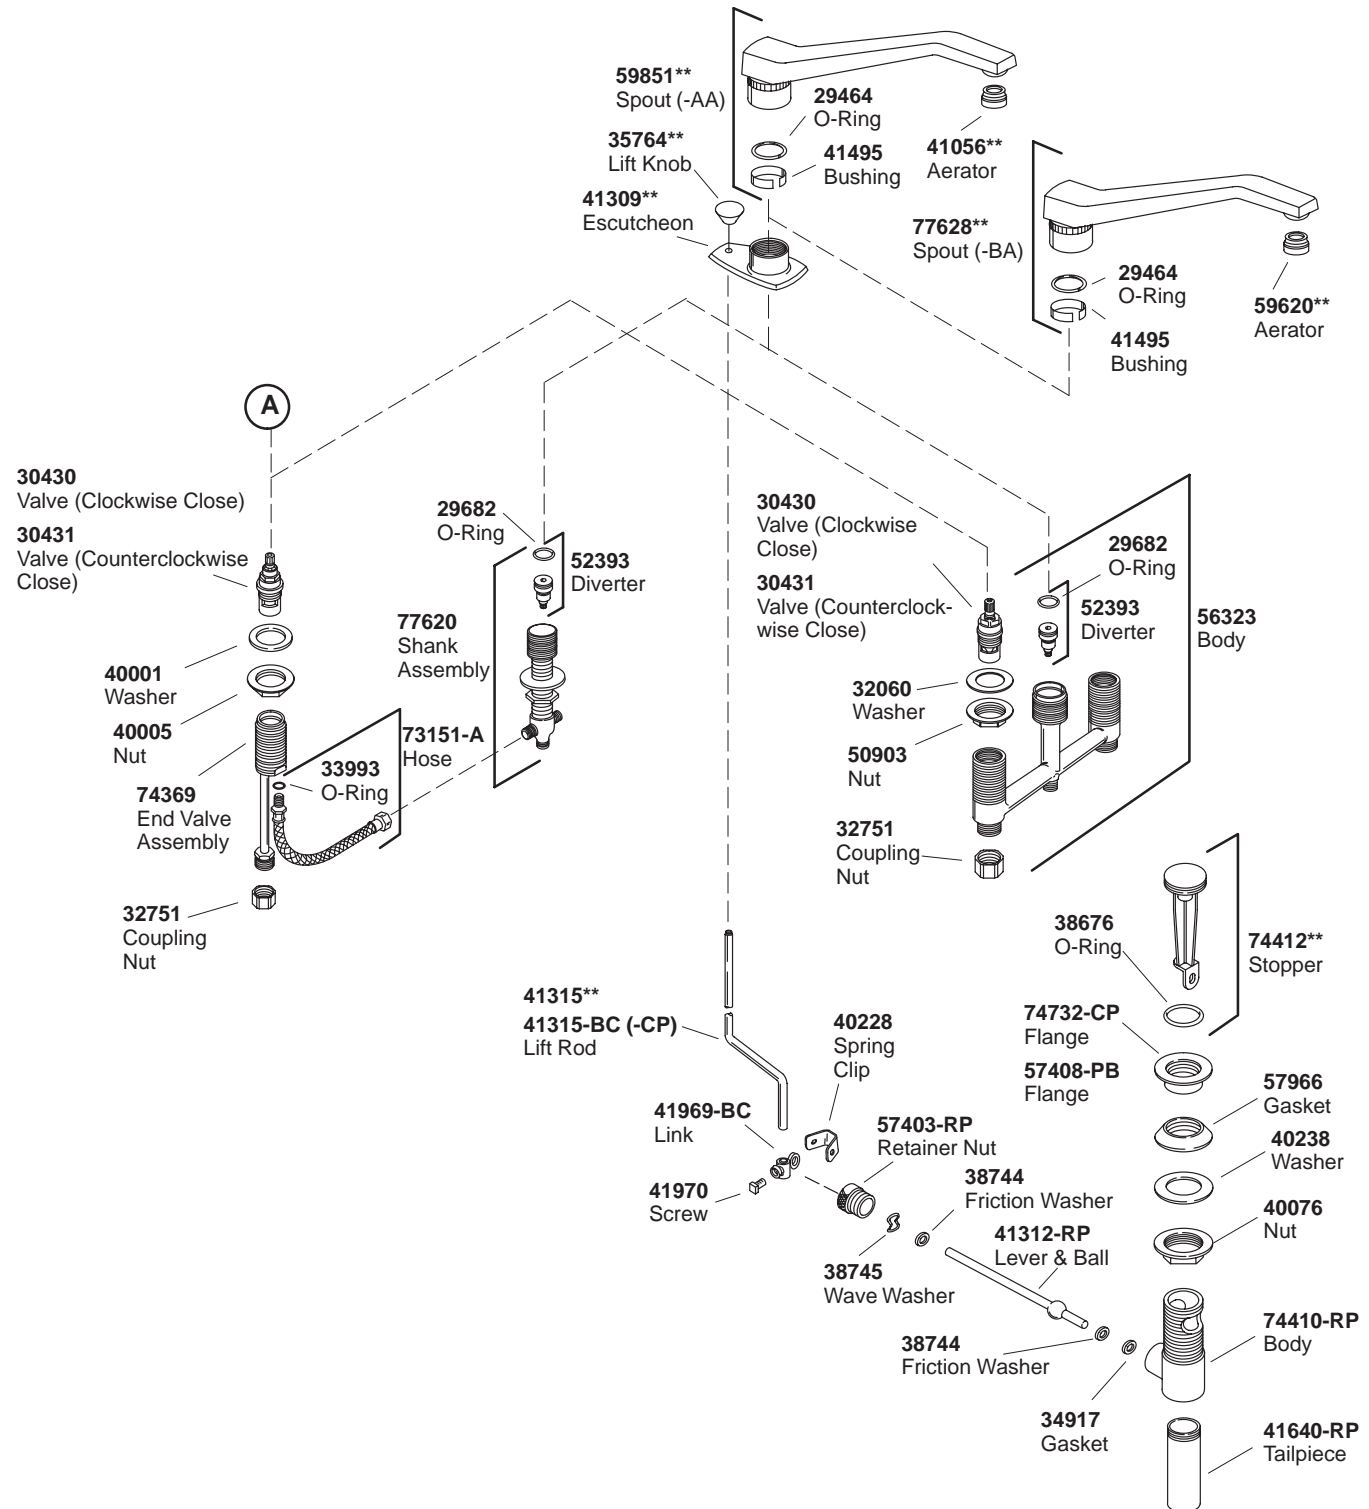

# KOHLER® SERVICE PARTS

## LAVATORY FAUCETS

K#	Base Faucet (Less Handles)	Spray	Triton Standard Handle	Triton Cross Handle	Triton Lever Handle	Triton Wristblade Handle	Finesse Handle	Flair Acrylic Handle
K-7449-K-**-AA/BA	X	X						
K-16012-2-**-AA			X					
K-16012-3-**-AA				X				
K-16012-4-**-AA					X			
K-16012-5-**-AA						X		
K-16022-5-**-AA							X	
K-16032-7-**-AA								X

\*\*Finish/color code must be specified when ordering.

\*\*Finish/color code must be specified when ordering.